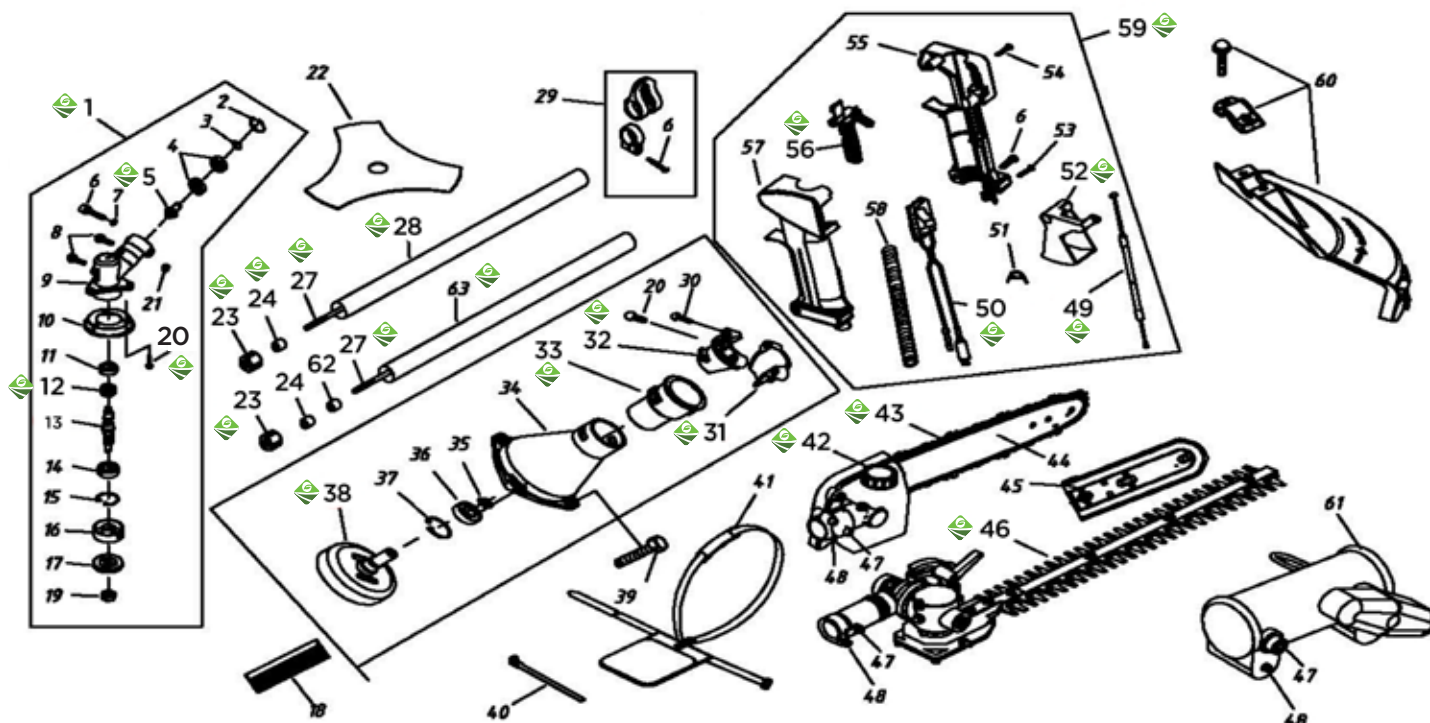

Podadora multimate

Código	Número
22PODADO001GM	GJ260

No. esquema	Descripción	Código
1	CAJA DE ENGRANES	22CG330.94000
5	PIÑÓN	22CG330.9-400
12	CORONA	22CG330.9-300
20	TORNILLO FLECHA	22CG2607.2-30
23	AMORTIGUADOR DE TUBO	22CG330.2.1-2
24	BUJE DE TRANSMISIÓN	22CG330.2.1-3
28	TUBO INFERIOR	22GJ330.3.3-1
31	ABRAZADERA	22CG260.1-100
32	ABRAZADERA	22CG260.1-200
33	GOMA DE AMORTIGUACIÓN	22CG260.1-300

No. esquema	Descripción	Código
38	TAMBOR	22CG260.1.100
42	CABEZAL	22GJ260.10000
43	BARRA GUÍA	22GJ330.1.400
46	CABEZAL DE CORTASETOS	22GJ260.20000
49	CABLE DE ACELERADOR	22CG260E.3.10
50	INTERRUPTOR DE PARO	22CG260E.3.20
52	GATILLO	22CG330.7.114
56	GATILLO DE SEGURIDAD	22CG330.7.113
62	BUJE DE TRANSMISIÓN	22GJ330.3.3-2
63	TUBO SUPERIOR	22GJ260.1.1-1