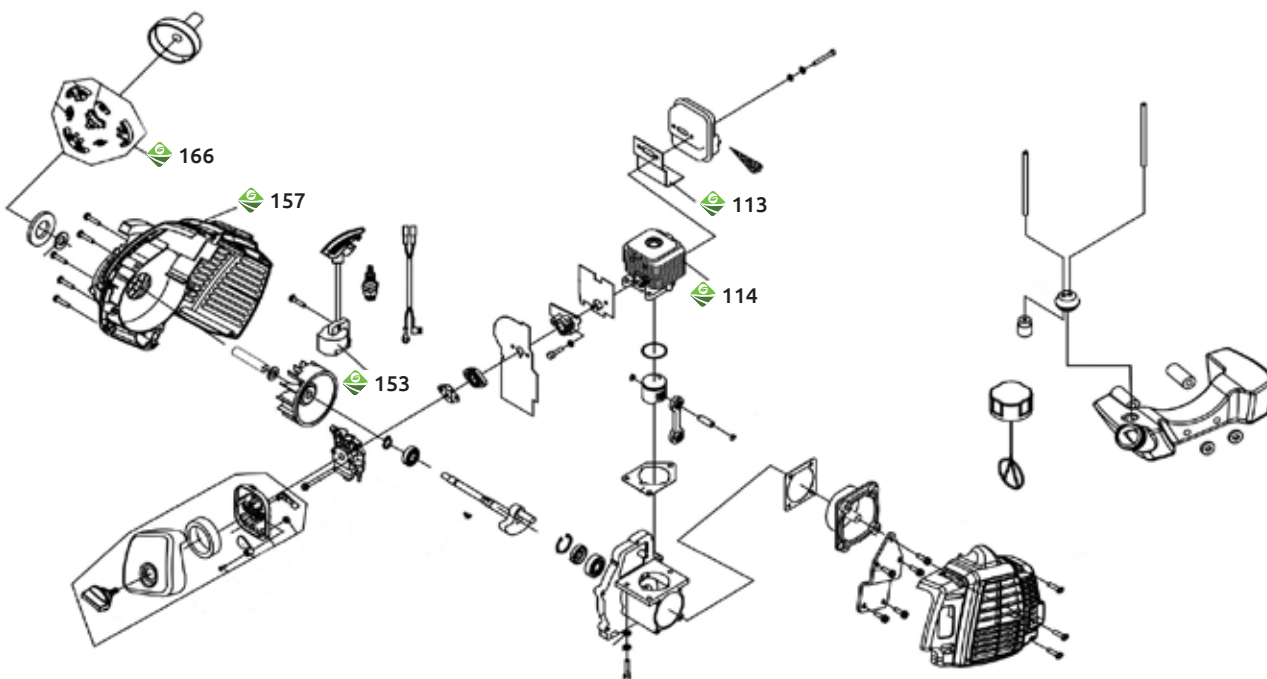

Desbrozadora curva

Código	Número
22DESBRO060HU	GT26

**A** MOTOR PARA DESBROZADORA  
Modelo: GT26

Ref	Código	Descripción
113	221SG250.1-70	ESCAPE
114	221SG250.1-20	CILINDRO
153	221GT26E1.6.2	BOBINA ELÉCTRICA
157	221E37F.40000	ARRANCADOR COMPLETO
166	221GT26.50000	CLUTCH COMPLETO

Desbrozadoras

Código	Número
22DESBRO020HU	FG260B
22DESBRO002GM	GMT260
22DESBRO003GM	CG260
22DESBRO050HU	FG330B
22DESBRO058HU	CG330A
22DESBRO004GM	CG330
22DESBRO051HU	FG430B
22DESBRO005GM	CG430
22DESBRO052HU	FG520B
22DESBRO001GM	GM520A
22DESBRO006GM	CG520