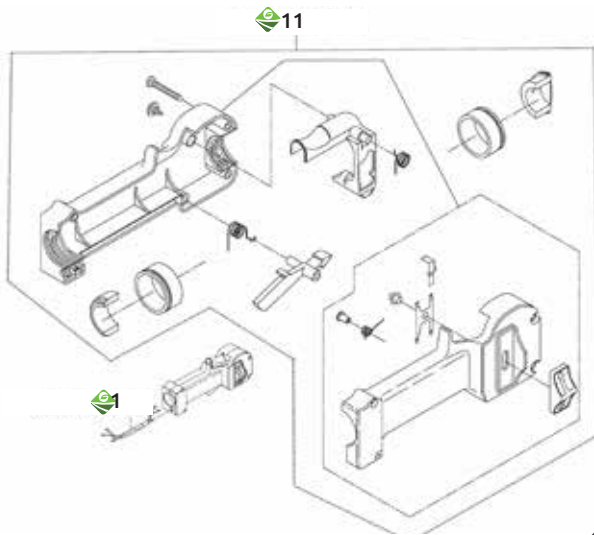

B EMPUÑADORA COMPLETA PARA DESBROZADORA

Modelos: ITALIA57/ ITALIA45

Ref	Descripción	Código de refacciones para modelos	
		ITALIA45	ITALIA57
1	CABLES-CHICOTE	22BB000751060	22BB000751060
11	EMPUÑADURA COMPLETO	22BB000721440	22BB000721440

C EJE DE TRANSMISIÓN PARA DESBROZADORA

Modelos: ITALIA57/ ITALIA45

Ref	Descripción	Código de refacciones para modelos	
		ITALIA45	ITALIA57
28	SOPORTE ABRAZADERA	22BB000542430	22BB000542430
30	ABRAZADERA INFERIOR	22BB000542440	22BB000542440
31	ABRAZADERA SUPERIOR	22BB000542450	22BB000542450
34	LAMINA DE AJUSTE	22BB000511030	22BB000511030
35	MANUBRIO	22BB000570670	22BB000570670

D CAJA DE ENGRANES Y PROTECCIÓN PARA DESBROZADORA

Modelos: ITALIA57/ ITALIA45

Ref	Descripción	Código de refacciones para modelos	
		ITALIA45	ITALIA57
6	ENGRANES	22BB000723380	22BB000723380
9	CAJA ENGRANES	22BB000480470	22BB000480470
11	TORNILLO GRASERA	22BB000031080	22BB000031080
13	EJE ENGRANE	22BB000390010	22BB000390010
17	SEPARADOR SUPERIOR	22BB000091560	22BB000091560
18	LAMINA SEPARADOR	22BB000510180	22BB000510180
19	SEPARADOR INFERIOR	22BB000090070	22BB000090070
20	TUERCA PERNO	22BB000060470	22BB000060470
42	TAPA PROTECCIÓN	22BB000722690	22BB000722690