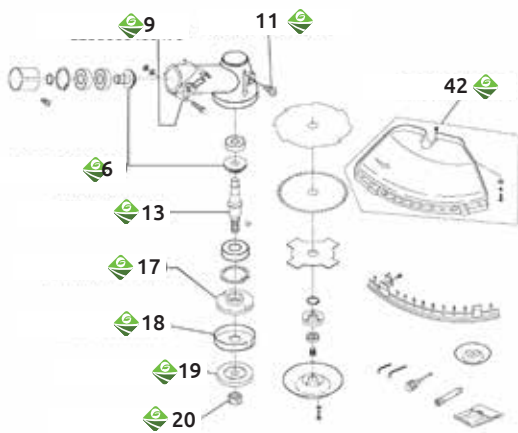

B EMPUÑADORA COMPLETA PARA DESBROZADORA

Modelos: ITALIA57/ ITALIA45

Ref	Descripción	Código de refacciones para modelos	
		ITALIA45	ITALIA57
1	CABLES-CHICOTE	22BB000751060	22BB000751060
11	EMPUÑADURA COMPLETO	22BB000721440	22BB000721440

C EJE DE TRANSMISIÓN PARA DESBROZADORA

Modelos: ITALIA57/ ITALIA45

Ref	Descripción	Código de refacciones para modelos	
		ITALIA45	ITALIA57
28	SOPORTE ABRAZADERA	22BB000542430	22BB000542430
30	ABRAZADERA INFERIOR	22BB000542440	22BB000542440
31	ABRAZADERA SUPERIOR	22BB000542450	22BB000542450
34	LAMINA DE AJUSTE	22BB000511030	22BB000511030
35	MANUBRIO	22BB000570670	22BB000570670

D CAJA DE ENGRANES Y PROTECCIÓN PARA DESBROZADORA

Modelos: ITALIA57/ ITALIA45

Ref	Descripción	Código de refacciones para modelos	
		ITALIA45	ITALIA57
6	ENGRANES	22BB000723380	22BB000723380
9	CAJA ENGRANES	22BB000480470	22BB000480470
11	TORNILLO GRASERA	22BB000031080	22BB000031080
13	EJE ENGRANE	22BB000390010	22BB000390010
17	SEPARADOR SUPERIOR	22BB000091560	22BB000091560
18	LAMINA SEPARADOR	22BB000510180	22BB000510180
19	SEPARADOR INFERIOR	22BB000090070	22BB000090070
20	TUERCA PERNO	22BB000060470	22BB000060470
42	TAPA PROTECCIÓN	22BB000722690	22BB000722690