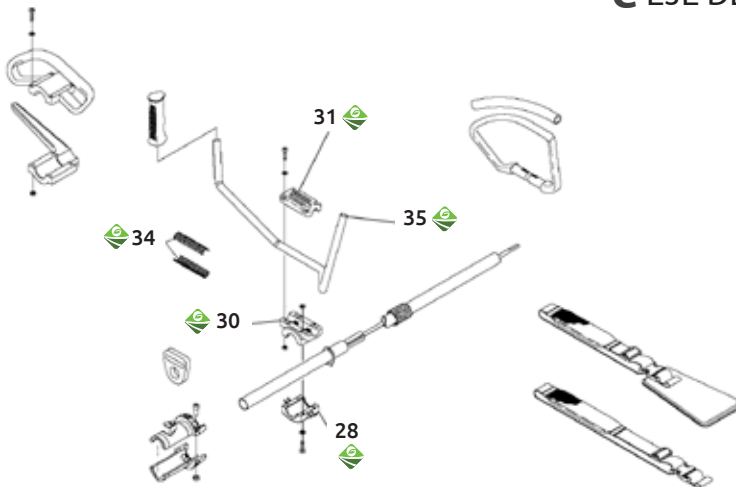

B EMPUÑADORA COMPLETA PARA DESBROZADORA

Modelos: ITALIA57/ ITALIA45

Ref	Descripción	Código de refacciones para modelos	
		ITALIA45	ITALIA57
1	CABLES-CHICOTE	22BB000751060	22BB000751060
11	EMPUÑADURA COMPLETO	22BB000721440	22BB000721440

C EJE DE TRANSMISIÓN PARA DESBROZADORA

Modelos: ITALIA57/ ITALIA45

Ref	Descripción	Código de refacciones para modelos	
		ITALIA45	ITALIA57
28	SOPORTE ABRAZADERA	22BB000542430	22BB000542430
30	ABRAZADERA INFERIOR	22BB000542440	22BB000542440
31	ABRAZADERA SUPERIOR	22BB000542450	22BB000542450
34	LAMINA DE AJUSTE	22BB000511030	22BB000511030
35	MANUBRIO	22BB000570670	22BB000570670

D CAJA DE ENGRANES Y PROTECCIÓN PARA DESBROZADORA

Modelos: ITALIA57/ ITALIA45

Ref	Descripción	Código de refacciones para modelos	
		ITALIA45	ITALIA57
6	ENGRANES	22BB000723380	22BB000723380
9	CAJA ENGRANES	22BB000480470	22BB000480470
11	TORNILLO GRASERA	22BB000031080	22BB000031080
13	EJE ENGRANE	22BB000390010	22BB000390010
17	SEPARADOR SUPERIOR	22BB000091560	22BB000091560
18	LAMINA SEPARADOR	22BB000510180	22BB000510180
19	SEPARADOR INFERIOR	22BB000090070	22BB000090070
20	TUERCA PERNO	22BB000060470	22BB000060470
42	TAPA PROTECCIÓN	22BB000722690	22BB000722690