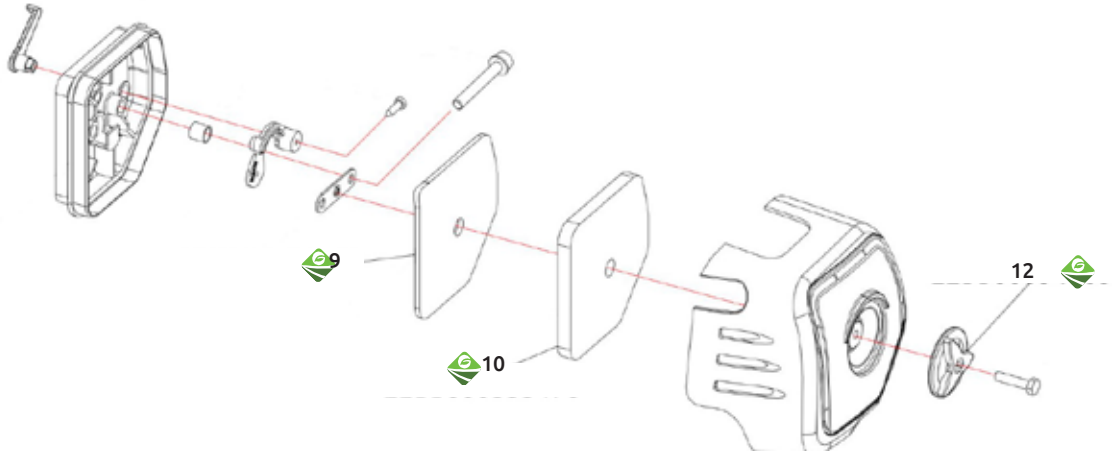

**F** FILTRO DE AIRE PARA DESBROZADORA

Modelos: PP450E-M / P600E-M(P610EM)

Ref	Descripción	Código de refacciones para modelos	
		PP450E-M	P600E-M(P610EM)
9	FILTRO AIRE FELPA	22BB000333460	22BB000333460
10	FILTRO AIRE SUPERIOR	22BB000333470	22BB000333470
12	PERILLA TAPA FILTRO	22BB000546650	22BB000546650