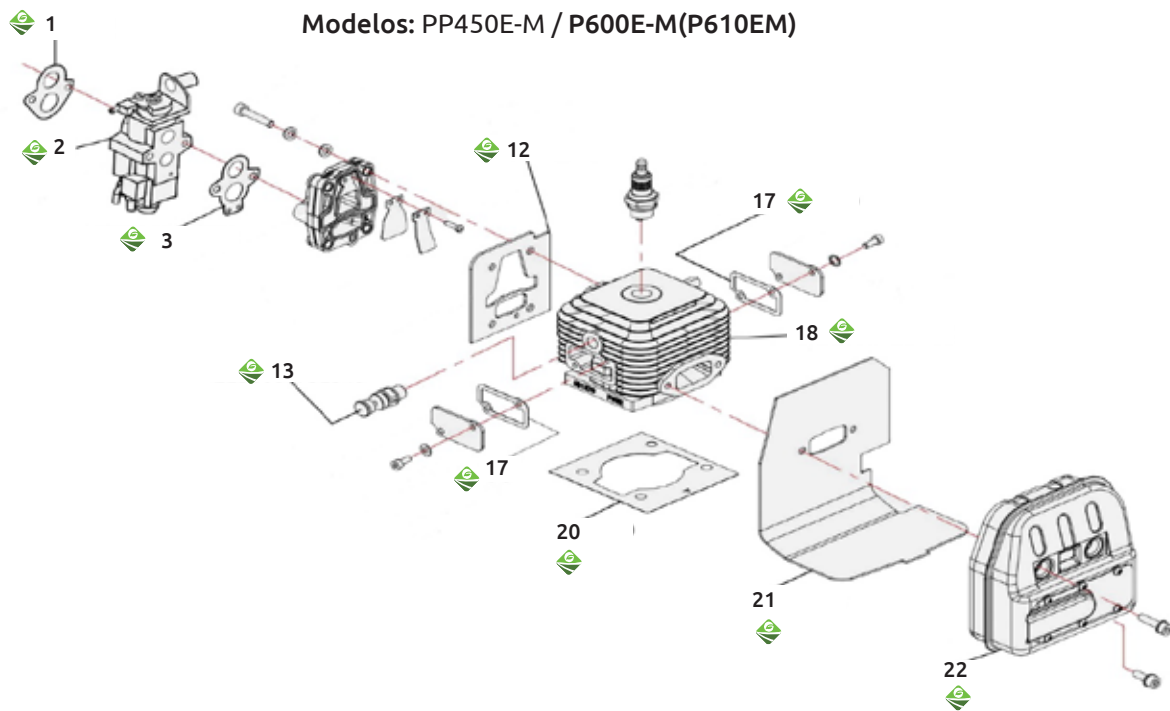

Desbrozadora para uso industrial

Código	Número
22DESBRO056BB	PP450E-M
22DESBRO057BB	P600E-M(P610EM)

MOTOR PARA DESBROZADORA

Ref	Descripción	Código de refacciones para modelos	
		PP450E-M	P600E-M(P610EM)
1	JUNTA PARA FILTRO	22BB000240710	22BB000240710
2	CARBURADOR	22BB000333450	22BB000333450
3	JUNTA PARA CARBURADOR	22BB000240700	22BB000240700
12	JUNTA PARA AISLADOR	22BB000240690	22BB000240690
13	DESCOMPRESOR	22BB000752340	22BB000752340
17	CUBRE JUNTA	22BB000240720	22BB000240720
18	CILINDRO 42MM	22BB00481350R	22BB00481350R
20	JUNTA CILINDRO	22BB000240670	22BB000240670
21	BASE DE ESCAPE	22BB000240680	22BB000240680
22	ESCAPE	22BB00753620R	22BB00753620R