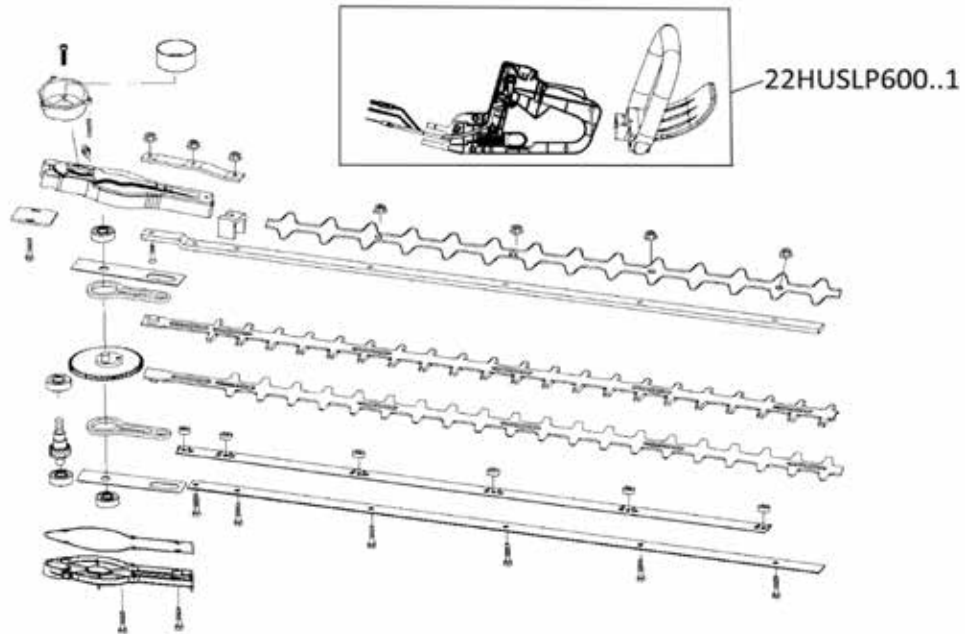

Cortasetos

22CORTAS006CH

22CORTAS008CH

Código	Número
22CORTAS006CH	SLP600A
22CORTAS008CH	SLP600S

Barra cortasetos

Modelos: SLP600A / SLP600S

Descripción	Código
MANGO COMPLETO	22HUSLP600..1