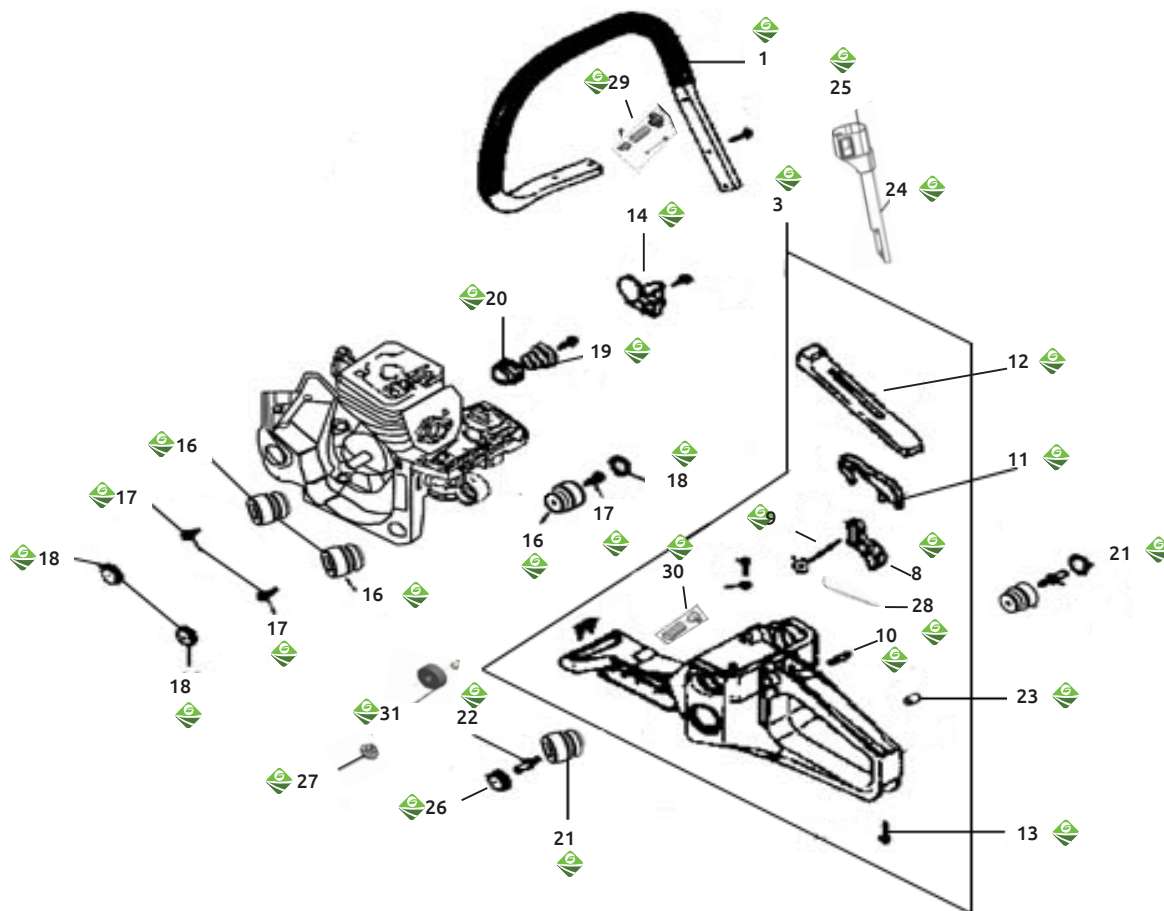

MANGO, TANQUE Y AMORTIGUADORES PARA MOTOSIERRA

Modelos: ZM7500 / ZM6500 / ZM5800 / ZM5200 / ZM4000 / ZM2000

Ref	Descripción	Ref	Descripción	Ref	Descripción	Ref	Descripción
1	BASTIDOR	13	TORNILLO TANQUE	21	AMORTIGUADOR	28	CHICOTE ACELERADOR
3	TANQUE GASOLINA	14	BLOQUEADOR D/CADENA	22	TORNILLO AMORTIGUADOR	29	AMORTIGUADOR COMPLE.
8	GATILLO ACELERADOR	16	AMORTIGUADOR	23	TAPONES	30	AMORTIGUADOR COMPLE.
9	RESORTE ACELERADOR	17	TORNILLO	24	ASIENTO INTERRUPTOR	31	AMORTIGUADOR
10	PERNO RESORTE	18	TAPÓN	25	TAPA ASIENTO		
11	SEGURO TORNILLO	19	RESORTE ANTIVIBRANTE	26	TAPÓN		
12	TAPA ACELERADOR	20	BUJE RESORTE ANTIVI.	27	TAPÓN RESORTE		

Ref	Código de refacciones para modelos									
	ZM7500	ZM6500	ZM5800	GM5450	ZM5200	GM5050	GM4050	GM4020	ZM4000	ZM2000
1	22ZM7500-C01		22ZM5800-C1		22ZM5200-C1				22ZM4000-D17	
3	22ZM7500-C09		22ZM5800-C3		22ZM5200-C3				22ZM4000-D20	
8	22ZM7500-C13	22ZM6500-142	22ZM5800-C8						22ZM4000-D4	22ZM2000-32
9	22ZM7500-C12		22ZM5800-C9						22ZM4000-D5	
10			22ZM5800-C10							
11	22ZM7500-C16	22ZM6500-141	22ZM5800-C11		22ZM5200-C11				22ZM4000-D3	22ZM2000-31
12	22ZM7500-C17		22ZM5800-C12						22ZM4000-D2	
13					22ZM5200-C13					
14			22ZM5800-C14							
16			22ZM5800-C16		22ZM5200-C16					
17					22ZM5200-C17					
18					22ZM5200-C18					
19			22ZM5800-C19		22ZM5200-C19					
20	22ZM7500-C07		22ZM5800-C20		22ZM5200-C20					
21	22ZM7500-C06	22ZM6500-151	22ZM5800-C21		22ZM5200-C21				22ZM4000-D29	
22					22ZM5200-C22					22ZM2000-57
23					22ZM5200-C23					
24	22ZM7500-C18									
25	22ZM7500-C20									
26									22ZM4000-D7	
27									22ZM4000-D30	22ZM2000-56
28	22ZM7500-C14									
29		22ZM6500-111								
30		22ZM6500-156								
31		22ZM6500-158								