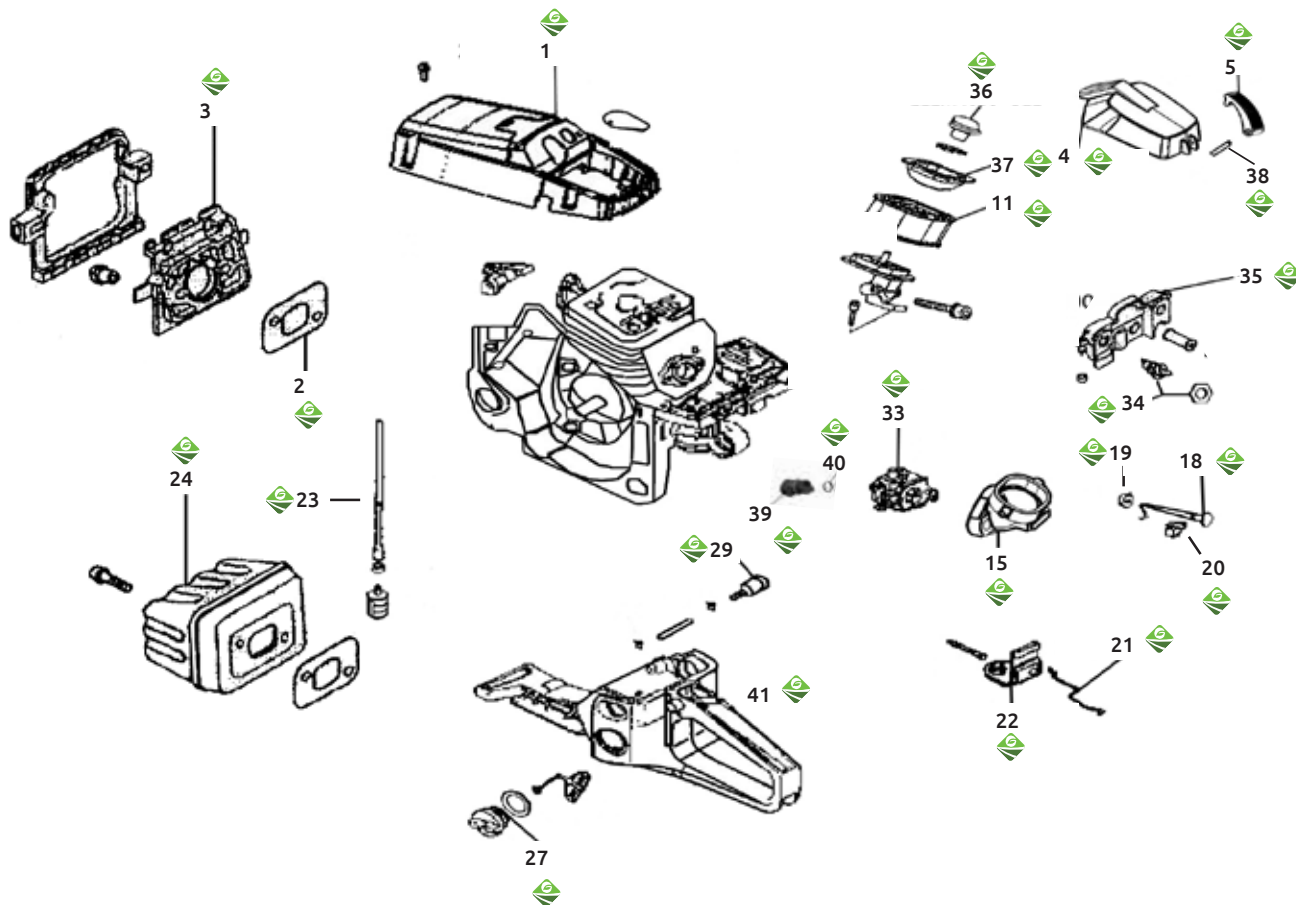

CARBURADOR Y FILTRO DE AIRE PARA MOTOSIERRA

Modelos: ZM7500 / ZM6500 / ZM5800 / GM5450 / ZM5200 / GM5050 / GM4050 / GM4020 / ZM4000 / ZM2000

Ref	Descripción	Ref	Descripción	Ref	Descripción	Ref	Descripción
1	TAPA CILINDRO	18	PALANCA AHOGADOR	27	TAPÓN GASOLINA	38	PERNO SEGURO FILTRO AIRE
2	JUNTA CARBURADOR	19	BUJE AHOGADOR	29	RESPIRADOR COMPLETO	39	GARGANTA
3	AISLADOR CARBURADOR	20	GUÍA AHOGADOR	33	CARBURADOR	40	CUBIERTA
4	TAPA PARA FILTRO	21	VARILLA ACELERADOR	34	APAGADOR	41	SOPORTE TRASERO D20
5	SEGURO TAPA FILTRO	22	BASE CARBURADOR	35	SOPORTE		
11	FILTRO AIRE	23	MANGUERA DE GASOLINA	36	TUERCA DE PLÁSTICO FILTRO AIRE		
15	MANIFUL	24	SILENCIADOR	37	SOPORTE FILTRO		

Ref	Código de refacciones para modelos									
	ZM7500	ZM6500	ZM5800	GM5450	ZM5200	GM5050	GM4050	GM4020	ZM4000	ZM2000
1	22ZM7500-D01		22ZM5800-D1		22ZM5200-D1					
2		22ZM6500-130							22ZM4000-B4	22ZM2000-07
3	22ZM7500-D09								22ZM4000-B3	
4	22ZM7500-D03		22ZM5800-D4		22ZM5200-D4					22ZM2000-03
5	22ZM7500-D05		22ZM5800-D5		22ZM5200-D5					
11	22ZM7500-D11	22ZM6500-137	22ZM5800-D11		22ZM5200-D11	22505020-67			22ZM4000-B15	22ZM2000-04
15			22ZM5800-D15		22ZM5200-D15					
18	22ZM7500-D17		22ZM5800-D18		22ZM5200-D18					
19					22ZM5200-D19				22ZM4000-B19	
20	22ZM7500-D16				22ZM5200-D20					
21			22ZM5800-D21		22ZM5200-D21				22ZM4000-B21	
22			22ZM5800-D22		22ZM5200-D22					
23					22ZM5200-D23					
24									22ZM4000-B24	
27	22ZM7500-D25		22ZM5800-D27		22ZM5200-D27					22ZM2000-179
29	22ZM7500-D19		22ZM5800-D29							
33	22ZM7500-D08	22ZM6500-132	22ZM5800-D33	22ZM5800-D33	22ZM5200-D33	22ZM5200-D33	22ZM4000-B9	22ZM4000-B9	22ZM4000-B9	22ZM2000-06
34									22ZM4000-B18	
35									22ZM4000-B22	
36	22ZM7500-D12								22ZM4000-B12	
37									22ZM4000-B14	
38	22ZM7500-D06									
39		22ZM6500-128								
40										
41				22ZMGM5450D20				22ZMGM4020D20		