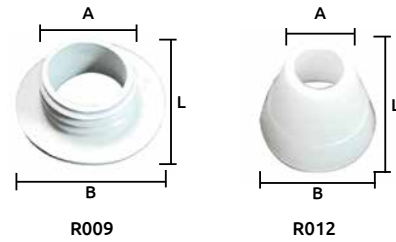

LONGITUD DE MANGUERA
154 cm

INCLUYE PINZAS PARA CARBÓN

Código	Número	Medidas			Precio
		A	B	L	
15NARGUI004CH	MX011	15 cm	14.5 cm	75 cm	\$915.24

Unidad: 1 Pieza. Master: 6 Piezas.

Narguile

- Pipa de agua para fumar
- Color blanco
- Material de la base: vidrio
- Material de estructura: metálica
- Manguera recubierta de vinil

LONGITUD DE MANGUERA
183 cm

INCLUYE PINZAS PARA CARBÓN

Código	Número	Medidas			Precio
		A	B	L	
15NARGUI005CH	CG6801	15.5 cm	14.5 cm	62 cm	\$909.44

Unidad: 1 Pieza. Master: 6 Piezas.

Goma de unión para narguile

- Características:
- Material: Goma plástica flexible

Código	Número	Medidas			Precio
		A	B	L	
15NARGUI007CH	R009	2.0 cm	3.0 cm	2.4 cm	\$6.96
15NARGUI009CH	R012	1.0 cm	1.7 cm	1.6 cm	\$2.32

Unidad: 1 pieza Master: Granel

Manguera para narguile

- Características:
- De plástico color naranja

110 cm
LONGITUD

Código	Número	Precio
15NARGUI011CH	H100	\$16.01

Unidad: 1 Pieza. Master: Granel.

Cuerdas para guitarra clásica

\$ OFERTA ESPECIAL