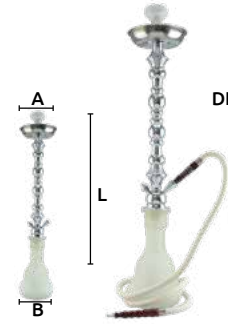

JUNIO 2024

Narguile

- Pipa de agua para fumar
- Color: Amarillo
- Material de la base: vidrio
- Material de estructura: metálica
- Manguera recubierta de vinil

LONGITUD DE MANGUERA
154 cm

INCLUYE PINZAS PARA CARBÓN

Código	Número	Medidas			Precio
		A	B	L	
15NARGUI003CH	MX052	14 cm	12 cm	42 cm	\$845.64

Unidad: 1 Pieza. Master: 12 Piezas.

Narguile

- Pipa de agua para fumar
- Color azul
- Material de la base: vidrio
- Material de estructura: metálica
- Manguera recubierta de vinil

LONGITUD DE MANGUERA
154 cm

INCLUYE PINZAS PARA CARBÓN

Código	Número	Medidas			Precio
		A	B	L	
15NARGUI004CH	MX011	15 cm	14.5 cm	75 cm	\$915.24

Unidad: 1 Pieza. Master: 6 Piezas.

Narguile

- Pipa de agua para fumar
- Color blanco
- Material de la base: vidrio
- Material de estructura: metálica
- Manguera recubierta de vinil

Manguera para narguile

- Características:
- De plástico color naranja

110 cm
LONGITUD

Código	Número	Precio
15NARGUI011CH	H100	\$16.01

Unidad: 1 Pieza. Master: Granel.

Cuerdas para guitarra clásica

\$ OFERTA ESPECIAL