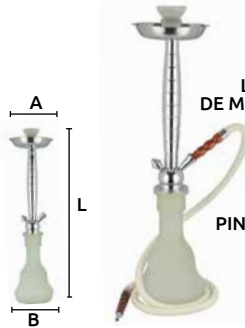

JUNIO 2024

Narguile

- Pipa de agua para fumar
- Color: Amarillo
- Material de la base: vidrio
- Material de estructura: metálica
- Manguera recubierta de vinil

LONGITUD DE MANGUERA
154 cm

INCLUYE PINZAS PARA CARBÓN

Código	Número	Medidas			Precio
		A	B	L	
15NARGUI003CH	MX052	14 cm	12 cm	42 cm	\$845.64

Unidad: 1 Pieza. Master: 12 Piezas.

Narguile

- Pipa de agua para fumar
- Color azul
- Material de la base: vidrio
- Material de estructura: metálica
- Manguera recubierta de vinil

LONGITUD DE MANGUERA
154 cm

INCLUYE PINZAS PARA CARBÓN

Código	Número	Medidas			Precio
		A	B	L	
15NARGUI004CH	MX011	15 cm	14.5 cm	75 cm	\$915.24

Unidad: 1 Pieza. Master: 6 Piezas.

Narguile

- Pipa de agua para fumar
- Color blanco
- Material de la base: vidrio
- Material de estructura: metálica
- Manguera recubierta de vinil

LONGITUD DE MANGUERA
183 cm

INCLUYE PINZAS PARA CARBÓN

Código	Número	Medidas			Precio
		A	B	L	
15NARGUI005CH	CG6801	15.5 cm	14.5 cm	62 cm	\$909.44

Unidad: 1 Pieza. Master: 6 Piezas.

Goma de unión para narguile