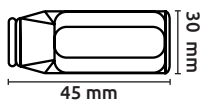

Candados con llave

1. Características:
2. Cable de acero forrado de plástico
   - Cilindro de latón

Código	Número	Diámetro x longitud cm	Precio
14CANDAD023CH	22103	1 x 78	$119.48
14CANDAD026CH	22103-A	1 x 150	$196.04

Unidad: 1 Pieza. Master: 10 Piezas.