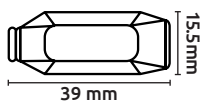

Candado con llave

1. Características:
2. Cable de acero forrado de plástico
   - Color negro

Código	Número	Diámetro x longitud cm	Precio
14CANDAD096CH	504	0.8 x 120	$127.60

Unidad: 1 Pieza. Master: