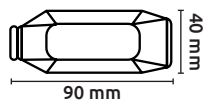

Candados con llave bancaria

1. Características:
2. Cable de acero forrado de plástico
   - Cilindro de latón

Código	Número	Diámetro x longitud cm	Precio
14CANDAD024CH	22105	2 x 100	$361.92
14CANDAD027CH	22105-A	2 x 150	$503.44

Unidad: 1 Pieza. Master: 5 Piezas.