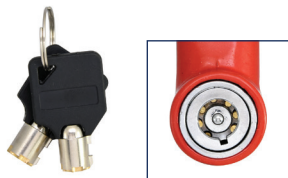

## Candado de bloqueo para disco de moto

- Características:
- Revestimiento rojo
  - Cuerpo de aluminio
  - Marca Sparelli

- INCLUYE 2 LLAVES
- EN BLÍSTER

| Código        | Número | Medida    | Precio   |
|---------------|--------|-----------|----------|
| 14CANDAD086CH | 146A   | 3x6x10 cm | \$176.32 |

## Candados con llave bancaria

- Características:
- Cable de acero forrado de plástico
  - Cilindro de latón

| Código        | Número  | Diámetro x longitud cm | Precio   |
|---------------|---------|------------------------|----------|
| 14CANDAD024CH | 22105   | 2 x 100                | \$361.92 |
| 14CANDAD027CH | 22105-A | 2 x 150                | \$503.44 |

## Candados con llave

- Características:
- Cable de acero forrado de plástico
  - Cilindro de latón

| Código        | Número | Diámetro x longitud cm | Precio   |
|---------------|--------|------------------------|----------|
| 14CANDAD020CH | 27117  | 0.8 x 100              | \$119.48 |