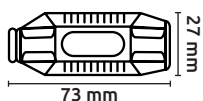

Candados con llave

1. Características:
2. Cable de acero forrado de plástico
   - Cilindro de latón

Código	Número	Diámetro x longitud cm	Precio
14CANDAD020CH	27117	0.8 x 100	$119.48

Unidad: 1 Pieza. Master: 10 Piezas.