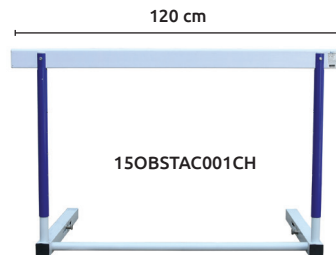

PESO APROXIMADO 6 kg

15ARRAN-007CH

Código	Número	Precio
15ARRAN-007CH	27-02-10059 (XL-MB59)	\$3,395.32

Unidad: 1 Pieza Master: 1 Pieza

- Características:
- Medida : Largo: 76 cm Ancho 34 cm
 - Material de acero
 - Esmaltado azul
 - Incluye estacas de metal para sujetar al piso
 - Reforzado

PERNOS AJUSTABLES

PESO APROXIMADO 6.5 kg

15ARRAN-005CH

Código	Número	Precio
15ARRAN-005CH	27-01-100201	\$3,606.44

Unidad: 1 Pieza Master: 1 Pieza

- Características:
- Medida : Largo: 81 cm Ancho: 31 cm
 - Material de acero
 - Esmaltado azul
 - Incluye estacas de metal para sujetar al piso

PERNOS AJUSTABLES

PESO APROXIMADO 5 kg

15ARRAN-006CH

Código	Número	Precio
15ARRAN-006CH	27-01-100301	\$3,621.52

Unidad: 1 Pieza Master: 1 Pieza

Obstáculos para carreras

- Características:
- Estructura metálica
 - Esmaltada en color blanca con azul

ALTURA AJUSTABLE

FÁCIL DE TRANSPORTAR

PESO APROXIMADO 13 kg

15OBSTAC001CH

15OBSTAC002CH

Código	Número	Precio
15OBSTAC001CH	27-01-190101	\$3,737.52

Unidad: 1 Pieza Master: 1 Pieza

- Características:
- Estructura tubular metálica
 - Acabado natural