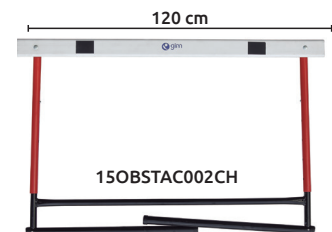

PESO APROXIMADO 6 kg

15ARRAN-007CH

Código	Número	Precio
15ARRAN-007CH	27-02-10059 (XL-MB59)	\$3,395.32

Unidad: 1 Pieza Master: 1 Pieza

- Características:
- Medida : Largo: 76 cm Ancho 34 cm
 - Material de acero
 - Esmaltado azul
 - Incluye estacas de metal para sujetar al piso
 - Reforzado

PERNOS AJUSTABLES

PESO APROXIMADO 6.5 kg

15ARRAN-005CH

Código	Número	Precio
15ARRAN-005CH	27-01-100201	\$3,606.44

Unidad: 1 Pieza Master: 1 Pieza

- Características:
- Medida : Largo: 81 cm Ancho: 31 cm
 - Material de acero
 - Esmaltado azul
 - Incluye estacas de metal para sujetar al piso

PERNOS AJUSTABLES

PESO APROXIMADO 5 kg

15ARRAN-006CH

Código	Número	Precio
15ARRAN-006CH	27-01-100301	\$3,621.52

Unidad: 1 Pieza Master: 1 Pieza

Obstáculos para carreras

- Características:
- Estructura metálica
 - Esmaltada en color blanca con azul

ALTURA AJUSTABLE

FÁCIL DE TRANSPORTAR

PESO APROXIMADO 13 kg

15OBSTAC001CH

15OBSTAC002CH

Código	Número	Precio
15OBSTAC001CH	27-01-190101	\$3,737.52

Unidad: 1 Pieza Master: 1 Pieza

- Características:
- Estructura tubular metálica
 - Acabado natural