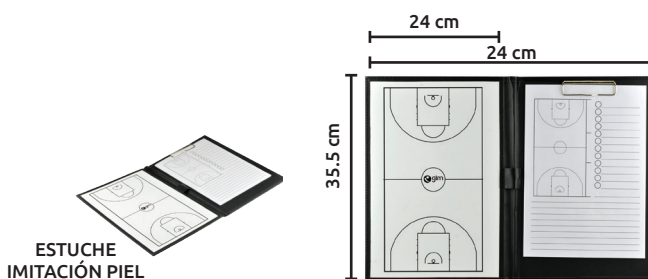

### Pizarra para básquetbol magnética

ESTUCHE  
IMITACIÓN PIEL

**Características:**

- Material: Novopan y formaica
  - Longitud 53.5 x 30 cm
  - Cara 1 con cancha completa
  - Cara 2 con la mitad de la cancha
- Contiene:
- 11 fichas magnéticas
  - 1 ficha simulando balón
  - Plumón con borrador

| Código        | Número | Precio   |
|---------------|--------|----------|
| 15PIZARR017CH | GM-17  | \$346.84 |

Unidad: 1 Pieza. Master: 30 Piezas.

### Pizarra estratégica para básquetbol

ESTUCHE  
IMITACIÓN PIEL

**Características:**

- Material: plástico ahulado
  - Longitud 35.5 x 24 cm
  - Cara frontal con cancha completa
  - Block para alineaciones y observaciones
- Contiene:
- 6 fichas magnéticas color rojo y balón
  - 6 fichas magnéticas color amarillo y balón
  - Plumón con borrador