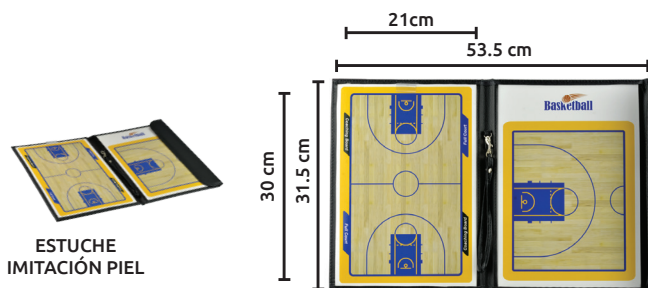

### Pizarra para básquetbol magnética

ESTUCHE  
IMITACIÓN PIEL

**Características:**

- Material: Novopan y formaica
  - Longitud 53.5 x 30 cm
  - Cara 1 con cancha completa
  - Cara 2 con la mitad de la cancha
- Contiene:
- 11 fichas magnéticas
  - 1 ficha simulando balón
  - Plumón con borrador

| Código        | Número | Precio   |
|---------------|--------|----------|
| 15PIZARR017CH | GM-17  | \$346.84 |

Unidad: 1 Pieza. Master: 30 Piezas.

### Pizarra estratégica para básquetbol

ESTUCHE  
IMITACIÓN PIEL

**Características:**

- Material: plástico ahulado
  - Longitud 35.5 x 24 cm
  - Cara frontal con cancha completa
  - Block para alineaciones y observaciones
- Contiene:
- 6 fichas magnéticas color rojo y balón
  - 6 fichas magnéticas color amarillo y balón
  - Plumón con borrador