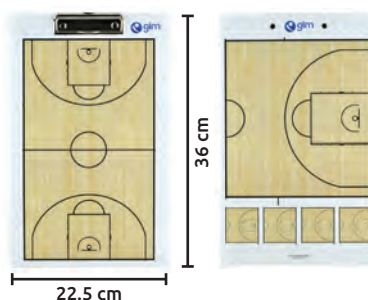

8

ENTRENAMIENTO

Pizarra estratégica para básquetbol

Características:

- Material: Novopan y formaica blanca con la cancha pintada en color negro
- Medidas tablero: 36 x 22.5 x .4 cm
- Con sujeta papeles
- Cara frontal con cancha completa
- Cara anversa con la mitad de la cancha

BÁSQUETBOL

PARA PLUMÓN

DOBLE VISTA

Código	Número	Precio
15PIZARR008CH	BF7	\$524.32

Unidad: 1 Bolsa/1 Pieza. Master: 1 Bolsa

Pizarra estratégica para básquetbol

Características:

- Material: plástico ahulado
- Longitud 27.5 x 21 cm
- En la parte inferior está la cancha completa para anotar estrategias

Contiene:

- 6 fichas magnéticas color rojo
- 5 fichas magnéticas color amarillo
- 1 ficha simulando balón
- Plumón con borrador

27.5 cm

21 cm

ESTUCHE IMITACIÓN PIEL

BÁSQUETBOL

PARA PLUMÓN O FICHAS MAGNÉTICAS