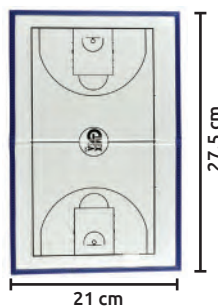

8

ENTRENAMIENTO

Pizarra estratégica para básquetbol

Características:

- Material: Novopan y formaica blanca con la cancha pintada en color negro
- Medidas tablero: 36 x 22.5 x .4 cm
- Con sujeta papeles
- Cara frontal con cancha completa
- Cara anversa con la mitad de la cancha

BÁSQUETBOL

PARA PLUMÓN

DOBLE VISTA

Código	Número	Precio
15PIZARR008CH	BF7	\$524.32

Unidad: 1 Bolsa/1 Pieza. Master: 1 Bolsa

Pizarra estratégica para básquetbol

Características:

- Material: plástico ahulado
- Longitud 27.5 x 21 cm
- En la parte inferior está la cancha completa para anotar estrategias

Contiene:

- 6 fichas magnéticas color rojo
- 5 fichas magnéticas color amarillo
- 1 ficha simulando balón
- Plumón con borrador

27.5 cm

21 cm

ESTUCHE IMITACIÓN PIEL

BÁSQUETBOL

PARA PLUMÓN O FICHAS MAGNÉTICAS