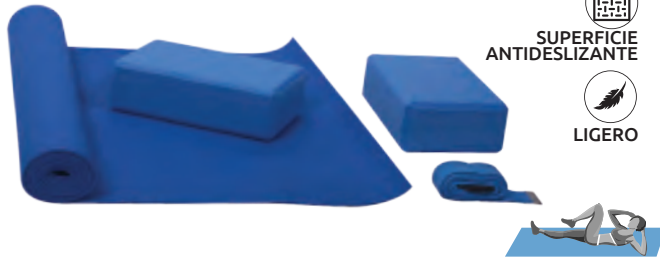

Kit de Tapete para yoga

- Características:
- Material (EVA)
 - Es durable y ligera.
 - La acumulación de los ladrillos sirve para profundizar los ejercicios a realizar.
 - Correa con hebilla de seguridad
 - Incluye: tapete, correa ejercitadora y ladrillos

- Medidas:
- Tapete : 60,9 x 173 cm
 - Ladrillos : 13,9 x 22,8 cm
 - Correa : 3,8 x 182,8 cm
 - Espesor : 3,5 mm

Código	Número	Precio
15GIMNAS139CH	YG02	\$638.00

Unidad: 1 Juego de 4 Piezas Master: 60 Piezas

Bloque para yoga

- Características:
- Fabricada en E.V.A (etilvinilacetato)
 - Ligero y estable
 - Superficie suave
 - Dimensiones 228 X 150 X 75 mm

Código	Número	Precio
15GIMNAS213CH	S/N	\$118.32

Unidad: 1 Pieza Master: 1 Pieza