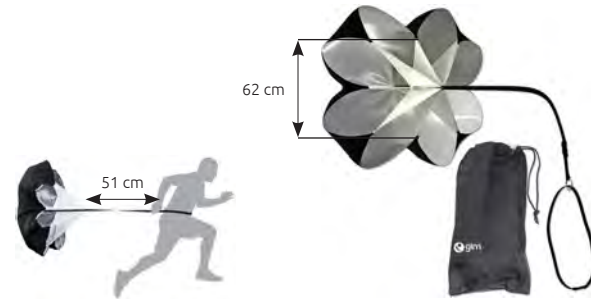

Escalera para entrenamiento

Características:

- Material: Plástico
- Ancho: 16" / 40.6cm
- La distancia entre peldaños se puede ajustar
- Color brillante para alta visibilidad

400 cm
LONGITUD

OFERTA
POR VOLUMEN

Código	Número	Precio
15GIMNAS391CH	SAE36	\$201.84

Unidad: 1 Pieza. Master: 1 Pieza.

Paracaídas de resistencia

Características:

- Desarrolla rapidez en el arranque y la velocidad.
- Fomenta la explosividad y resistencia que es vital en terreno y pista.
- Correa para la cintura.
- Diseñado para producir 5-15 Kgs. de resistencia.
- Material: poliéster

Código	Número	Precio
15GIMNAS520CH	LKC-942	\$505.76

Unidad: 1 Pieza. Master: 1 Pieza

Mascarilla de entrenamiento

Características:

- Material: Neopreno silicón, con filtros de fibra de carbono
- Color: Negro
- De uso ideal para entrenamientos y/o competencias en condiciones de aire de diferentes alturas.
- Mejora el rendimiento deportivo.
- Cómoda y suave para la piel.