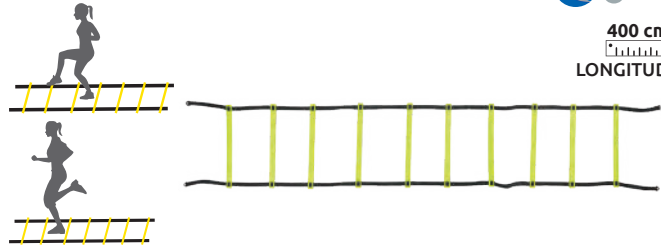

Escalera para entrenamiento

Características:

- Material: Plástico
- Ancho: 16" / 40.6cm
- La distancia entre peldaños se puede ajustar
- Color brillante para alta visibilidad

400 cm
LONGITUD

OFERTA
POR VOLUMEN

Código	Número	Precio
15GIMNAS391CH	SAE36	\$201.84

Unidad: 1 Pieza. Master: 1 Pieza.

Paracaídas de resistencia

Características:

- Desarrolla rapidez en el arranque y la velocidad.
- Fomenta la explosividad y resistencia que es vital en terreno y pista.
- Correa para la cintura.
- Diseñado para producir 5-15 Kgs. de resistencia.
- Material: poliéster

Código	Número	Precio
15GIMNAS520CH	LKC-942	\$505.76

Unidad: 1 Pieza. Master: 1 Pieza

Mascarilla de entrenamiento

Características:

- Material: Neopreno silicón, con filtros de fibra de carbono
- Color: Negro
- De uso ideal para entrenamientos y/o competencias en condiciones de aire de diferentes alturas.
- Mejora el rendimiento deportivo.
- Cómoda y suave para la piel.

OFERTA ESPECIAL

Código	Número	Talla	Precio
15SOPORT026CH	8111	Mediana	\$270.28

Bolsa: 1 par. Master: 100 pares

CINTA DE CIERRE DE CONTACTO

Guante para gimnasia con doble cierre

Características:

- Insumos: 70% nylon, 25% elastano, 5% poliuretano.
- Cinta elástica con cierre de contacto en la muñeca y cierre de contacto en la palma para ajuste perfecto.
- Color: Negro y beige