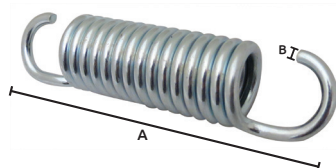

Código	Número	Medidas cm			Precio
		A	B	C	
15TRAMPO001CH	IR98000-40	77	100	20	\$2,248.08

Unidad: 1 Pieza. Master: 1 Pieza.

CAPACIDAD DE CARGA 100 kg

OFERTA ESPECIAL

- Características:
- 8 patas metálicas con gomas de hule
  - Tamaño normal

Código	Número	Medidas cm			Precio
		A	B	C	
15TRAMPO002CH	25-06-1055	113	140	25	\$4,122.64

Unidad: 1 Pieza. Master: 1 Pieza.

CAPACIDAD DE CARGA 100 kg

OFERTA ESPECIAL

- Características:
- 10 patas metálicas con gomas de hule
  - Tamaño normal

Código	Número	Medidas cm			Precio
		A	B	C	
15TRAMPO004CH	IR98000-60	125	152	25	\$5,800.00

Unidad: 1 Pieza. Master: 1 Pieza.

## Resorte de acero

- Características:
- Acabado galvanizado
  - Con 2 ganchos

Código	Medidas		Precio
	Largo	Calibre	
15RESORT012CH	85 mm	x 3 mm	\$59.16

Unidad: 1 Pieza. Master: 1 Pieza.

Precio en catálogo de Ferrería