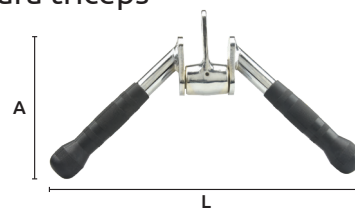

Barra sólida para dorso con agarre

- Características:
- Barra de acero
 - Terminado cromado
 - Con agarre tipo herradura

MANGOS DE HULE

Código	Número	Medidas cm (L) x (D)		Peso (kg)	Precio
15GIMNAS189CH	IR95018	96.5	2.54	5,9	\$2,519.52
15GIMNAS190CH	IR95019	66	2.54	4,3	\$1,499.88

Unidad: 1 Pieza. Master: 5 Piezas.

Agarre multipropósitos

- Características:
- De acero
 - Terminado cromado
 - Mangos de hule de alta resistencia para mejor agarre

MANGOS DE HULE

Código	Número	Medidas cm (L) (A)		Peso Kg	Precio
15GIMNAS197CH	IR95024	63	19	2,2	\$1,129.84

Unidad: 1 Pieza. Master: 5 Piezas.

Agarre multipropósitos

- Características:
- De acero
 - Terminado cromado
 - Mangos de hule de alta resistencia para mejor agarre

MANGOS DE HULE

Código	Número	Medidas cm (L) (A)		Peso Kg	Precio
15GIMNAS196CH	IR95022	18	18	3.1	\$1,658.80

Unidad: 1 Pieza. Master: 5 Piezas.

Agarre tipo "v" para tríceps

- Características:
- De acero
 - Terminado cromado
 - Mangos de hule de alta resistencia para mejor agarre

MANGOS DE HULE

Código	Número	Medidas cm (L) (A)		Peso Kg	Precio
15GIMNAS194CH	IR95023	41	17.5	2.0	\$1,438.40