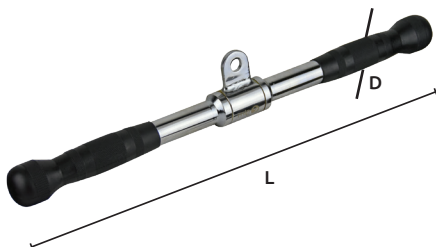

Barra sólida para dorso con agarre

- Características:
- Barra de acero
 - Terminado cromado
 - Con agarre tipo herradura

MANGOS DE HULE

Código	Número	Medidas cm (L) x (D)		Peso (kg)	Precio
15GIMNAS189CH	IR95018	96.5	2.54	5,9	\$2,519.52
15GIMNAS190CH	IR95019	66	2.54	4,3	\$1,499.88

Unidad: 1 Pieza. Master: 5 Piezas.

Barra sólida para dorso

- Características:
- Barra de acero
 - Terminado cromado
 - Mangos de hule para mejor agarre

MANGOS DE HULE

Código	Número	Medidas cm (L) x (D)		Peso (kg)	Precio
15GIMNAS188CH	IR95017	71	2.54	4,4	\$1,235.40

Unidad: 1 Pieza. Master: 5 Piezas.

Barra horizontal multiusos

- Características:
- Barra de acero
 - Terminado cromado
 - Mangos de hule para mejor agarre

MANGOS DE HULE

Código	Número	Medidas cm (L) x (D)		Peso (kg)	Precio
15GIMNAS191CH	IR95020	50.8	2.54	2,0	\$1,195.96

Unidad: 1 Pieza. Master: 5 Piezas.

Agarre tipo "v" para tríceps

- Características:
- De acero
 - Terminado cromado
 - Mangos de hule de alta resistencia para mejor agarre

MANGOS DE HULE

Código	Número	Medidas cm (L) (A)		Peso Kg	Precio
15GIMNAS194CH	IR95023	41	17.5	2.0	\$1,438.40