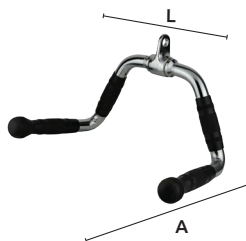

Barra sólida para dorso con agarre

- Características:
- Barra de acero
 - Terminado cromado
 - Con agarre tipo herradura

MANGOS DE HULE

Código	Número	Medidas cm (L) x (D)		Peso (kg)	Precio
15GIMNAS189CH	IR95018	96.5	2.54	5,9	\$2,519.52
15GIMNAS190CH	IR95019	66	2.54	4,3	\$1,499.88

Unidad: 1 Pieza. Master: 5 Piezas.

Agarre multipropósitos

- Características:
- De acero
 - Terminado cromado
 - Mangos de hule de alta resistencia para mejor agarre

MANGOS DE HULE

Código	Número	Medidas cm (L) (A)		Peso Kg	Precio
15GIMNAS197CH	IR95024	63	19	2,2	\$1,129.84

Unidad: 1 Pieza. Master: 5 Piezas.

Agarre multipropósitos

- Características:
- De acero
 - Terminado cromado
 - Mangos de hule de alta resistencia para mejor agarre

MANGOS DE HULE

Código	Número	Medidas cm (L) (A)		Peso Kg	Precio
15GIMNAS196CH	IR95022	18	18	3.1	\$1,658.80

Unidad: 1 Pieza. Master: 5 Piezas.

Agarre tipo "v" para tríceps

- Características:
- De acero
 - Terminado cromado
 - Mangos de hule de alta resistencia para mejor agarre

MANGOS DE HULE

Código	Número	Medidas cm (L) (A)		Peso Kg	Precio
15GIMNAS194CH	IR95023	41	17.5	2.0	\$1,438.40