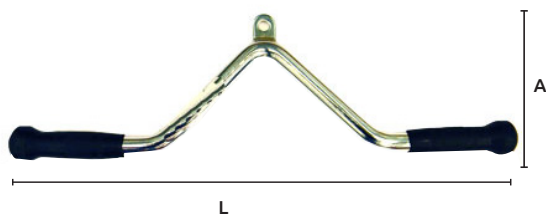

Barra sólida para dorso con agarre

- Características:
- Barra de acero
 - Terminado cromado
 - Con agarre tipo herradura

MANGOS DE HULE

Código	Número	Medidas cm (L) x (D)		Peso (kg)	Precio
15GIMNAS189CH	IR95018	96.5	2.54	5,9	\$2,519.52
15GIMNAS190CH	IR95019	66	2.54	4,3	\$1,499.88

Unidad: 1 Pieza. Master: 5 Piezas.

Barra sólida para dorso

- Características:
- Barra de acero
 - Terminado cromado
 - Mangos de hule para mejor agarre

MANGOS DE HULE

Código	Número	Medidas cm (L) x (D)		Peso (kg)	Precio
15GIMNAS188CH	IR95017	71	2.54	4,4	\$1,235.40

Unidad: 1 Pieza. Master: 5 Piezas.

Barra horizontal multiusos

- Características:
- Barra de acero
 - Terminado cromado
 - Mangos de hule para mejor agarre

MANGOS DE HULE

Código	Número	Medidas cm (L) x (D)		Peso (kg)	Precio
15GIMNAS191CH	IR95020	50.8	2.54	2,0	\$1,195.96

Unidad: 1 Pieza. Master: 5 Piezas.

Agarre multipropósitos

- Características:
- De acero
 - Terminado cromado
 - Mangos de hule de alta resistencia para mejor agarre

MANGOS DE HULE

Código	Número	Medidas cm (L) (A)		Peso Kg	Precio
15GIMNAS197CH	IR95024	63	19	2,2	\$1,129.84