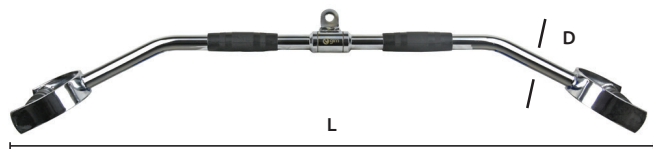

Barra sólida para dorso con agarre

- Características:
- Barra de acero
 - Terminado cromado
 - Con agarre tipo herradura

MANGOS DE HULE

Código	Número	Medidas cm (L) x (D)		Peso (kg)	Precio
15GIMNAS189CH	IR95018	96.5	2.54	5,9	\$2,519.52
15GIMNAS190CH	IR95019	66	2.54	4,3	\$1,499.88

Unidad: 1 Pieza. Master: 5 Piezas.

Barra sólida para dorso

- Características:
- Barra de acero
 - Terminado cromado
 - Mangos de hule para mejor agarre

MANGOS DE HULE

Código	Número	Medidas cm (L) x (D)		Peso (kg)	Precio
15GIMNAS188CH	IR95017	71	2.54	4,4	\$1,235.40

Unidad: 1 Pieza. Master: 5 Piezas.

Agarre multipropósitos

- Características:
- De acero
 - Terminado cromado
 - Mangos de hule de alta resistencia para mejor agarre

MANGOS DE HULE

Código	Número	Medidas cm (L) (A)		Peso Kg	Precio
15GIMNAS197CH	IR95024	63	19	2,2	\$1,129.84

Unidad: 1 Pieza. Master: 5 Piezas.

Agarre tipo "v" para tríceps

- Características:
- De acero
 - Terminado cromado
 - Mangos de hule de alta resistencia para mejor agarre

MANGOS DE HULE

Código	Número	Medidas cm (L) (A)		Peso Kg	Precio
15GIMNAS194CH	IR95023	41	17.5	2.0	\$1,438.40