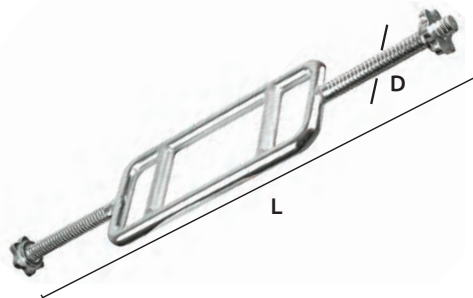

Barra cromada para pesas

Características:

- Barra de acero
- Terminado cromado
- Mango estriado para mejor agarre
- Los topes forman una sola pieza con la barra
- Incluye pinzas para discos

Código	Número	Medidas cm		Peso (kg)	Precio
		(L)	(D)		
15GIMNAS178CH	IR94001	220		8,6	\$2,129.76
15GIMNAS179CH	IR94003	170	2.54	6,6	\$1,786.40
15GIMNAS180CH	IR94005	120		4,8	\$763.28

Unidad: 1 Pieza. Master: 5 Piezas.

Barra romana para dorso

Características:

- Barra de acero
- Terminado cromado
- Mango estriado para mejor agarre
- Incluye topes para barra de ejercicio

Código	Número	Medidas cm		Peso (kg)	Precio
		(L)	(D)		
15GIMNAS181CH	IR94010	86.4	2.54	6,5	\$2,436.00

Unidad: 1 Pieza. Master: 5 Piezas.

Barra romana

Características:

- Acero Fundido
- Terminado esmaltado
- Incluye un par de topes y un par de collarines

Código	Medidas cm		Peso	Precio
	(L)	(D)		
15GIMNAS112SM	95.0	2.5	5.600 kg	\$1,745.85

Unidad: 1 Juego. Master: 1 Juego.

Barra hexagonal olímpica

Características:

- Terminado cromado
- Brinda mejor agarre y seguridad
- Capacidad de carga: 300 kg

Código	Medidas cm		Peso	Precio
	(L)	(D)		
15GIMNAS472CH	182	2.8	23.6 kg	\$7,139.80