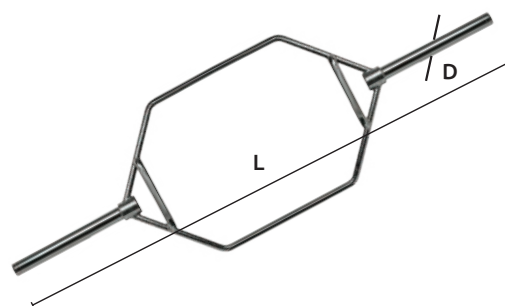

Barra cromada para pesas

Características:

- Barra de acero
- Terminado cromado
- Mango estriado para mejor agarre
- Los topes forman una sola pieza con la barra
- Incluye pinzas para discos

Código	Número	Medidas cm		Peso (kg)	Precio
		(L)	(D)		
15GIMNAS178CH	IR94001	220		8,6	\$2,129.76
15GIMNAS179CH	IR94003	170	2.54	6,6	\$1,786.40
15GIMNAS180CH	IR94005	120		4,8	\$763.28

Unidad: 1 Pieza. Master: 5 Piezas.

Barra romana para dorso

Características:

- Barra de acero
- Terminado cromado
- Mango estriado para mejor agarre
- Incluye topes para barra de ejercicio

Código	Número	Medidas cm		Peso (kg)	Precio
		(L)	(D)		
15GIMNAS181CH	IR94010	86.4	2.54	6,5	\$2,436.00

Unidad: 1 Juego. Master: 1 Juego.

Barra hexagonal olímpica

Características:

- Terminado cromado
- Brinda mejor agarre y seguridad
- Capacidad de carga: 300 kg

Código	Medidas cm		Peso	Precio
	(L)	(D)		
15GIMNAS472CH	182	2.8	23.6 kg	\$7,139.80

Unidad: 1 Pieza. Master: 1 pieza.

Barra sólida para dorso

Características:

- Barra de acero
- Terminado cromado
- Mangos de hule para mejor agarre

Código	Número	Medidas cm		Peso (kg)	Precio
		(L)	(D)		
15GIMNAS186CH	IR95015	121.9	2.54	5,1	\$1,914.00
15GIMNAS187CH	IR95016	96.5		4,8	\$1,976.64