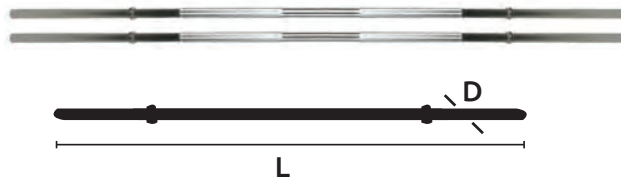

Barra cromada para pesas

Características:

- Barra de acero
- Terminado cromado
- Mango estriado para mejor agarre
- Los topes forman una sola pieza con la barra
- Incluye pinzas para discos

Código	Número	Medidas cm		Peso (kg)	Precio
		(L)	(D)		
15GIMNAS178CH	IR94001	220		8,6	\$2,129.76
15GIMNAS179CH	IR94003	170	2.54	6,6	\$1,786.40
15GIMNAS180CH	IR94005	120		4,8	\$763.28

Unidad: 1 Pieza. Master: 5 Piezas.

Barra romana para dorso

Características:

- Barra de acero
- Terminado cromado
- Mango estriado para mejor agarre
- Incluye topes para barra de ejercicio

Código	Número	Medidas cm		Peso (kg)	Precio
		(L)	(D)		
15GIMNAS181CH	IR94010	86.4	2.54	6,5	\$2,436.00

Unidad: 1 Pieza. Master: 5 Piezas.

Barra romana

Características:

- Acero Fundido
- Terminado esmaltado
- Incluye un par de topes y un par de collarines

Código	Medidas cm		Peso	Precio
	(L)	(D)		
15GIMNAS112SM	95.0	2.5	5.600 kg	\$1,745.85

Unidad: 1 Juego. Master: 1 Juego.

Barra hexagonal olímpica

Características:

- Terminado cromado
- Brinda mejor agarre y seguridad
- Capacidad de carga: 300 kg

Código	Medidas cm		Peso	Precio
	(L)	(D)		
15GIMNAS472CH	182	2.8	23.6 kg	\$7,139.80