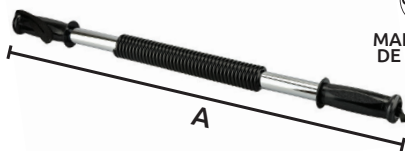

Base de succión para fijar al piso

ajustable

Código	Precio
15GIMNAS498CH	\$399.04

Unidad: 1 Pieza Master: 10 Piezas.

Rueda doble para ejercicio

Características:

- Tubo de metal con mangos de plástico suave
- 2 ruedas de plástico con recubrimiento de vinil
- Ideal para ejercitar músculo de brazos, abdomen hombros y piernas.
- Los colores del producto pueden variar

MANGOS DE PLÁSTICO

DIÁMETRO 7" 185 mm

RUEDA DOBLE

Código	Número	Diámetro	Precio
15GIMNAS009HM	IR97729	7" 185 mm	\$272.60

Unidad: 1 Pieza Master: 20 Piezas.

Rueda doble con freno

Características:

- Material: PVC
- Color: Negro
- Ruedas dobles de fácil deslizamiento, manijas cómodas
- Ayuda a tonificar abdomen, hombros, brazos y espalda

CAPACIDAD DE CARGA 200 kg

GROSOR DE LLANTA 4 cm

MANGOS DE PLÁSTICO

Código	Diámetro	Precio
15GIMNAS490SM	7" 180 mm	\$240.46

Unidad: 1 Pieza Master: 1 Pieza.

Barra de torsión "Power Twister"

Características:

- Resorte extra-duro

MANGOS DE HULE

Código	Número	Longitud (A)	Terminado	Calibre resorte	Precio
15GIMNAS012HM	PT-02B	25.6" (65 cm)	Cromado	6.5 mm	\$551.00
15GIMNAS013CH	PT-03B	30" (75 cm)	Cromado	5.5 mm	\$525.48

Unidad: 1 Pieza Master: 20 Piezas