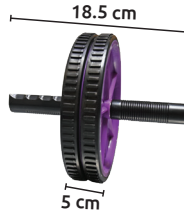

Base de succión para fijar al piso

ajustable

Código	Precio
15GIMNAS498CH	\$399.04

Unidad: 1 Pieza Master: 10 Piezas.

Rueda doble para ejercicio

Características:

- Tubo de metal con mangos de plástico suave
- 2 ruedas de plástico con recubrimiento de vinil
- Ideal para ejercitar músculo de brazos, abdomen hombros y piernas.
- Los colores del producto pueden variar

MANGOS DE PLÁSTICO

DIÁMETRO 7" 185 mm

RUEDA DOBLE

Código	Número	Diámetro	Precio
15GIMNAS009HM	IR97729	7" 185 mm	\$272.60

Unidad: 1 Pieza Master: 20 Piezas.

Rueda doble con freno

Características:

- Material: PVC
- Color: Negro
- Ruedas dobles de fácil deslizamiento, manijas cómodas
- Ayuda a tonificar abdomen, hombros, brazos y espalda

DIÁMETRO 7" 180 mm

RUEDA DOBLE

Código	Número	Diámetro	Precio
15GIMNAS408CH	LAB-2049	7" 180 mm	\$348.00

Unidad: 1 Pieza Master: 10 Piezas

CONSULTA INFO ADICIONAL

Rueda para ejercicio

Características:

- Material: Empuñadura de hierro y mangos de plástico
- Ideal para ejercitar abdomen, pecho, brazos y espalda
- Color: Negro

CAPACIDAD DE CARGA 200 kg

GROSOR DE LLANTA 4 cm

MANGOS DE PLÁSTICO

Código	Diámetro	Precio
15GIMNAS490SM	7" 180 mm	\$240.46

Unidad: 1 Pieza Master: 1 Pieza.

Barra de torsión "Power Twister"

Características:

- Resorte extra-duro