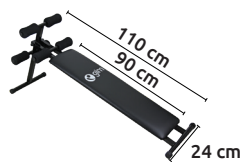

7 APARATOS DEPORTIVOS

Silla romana para ejercicio

Características:

- Se puede ajustar a varios niveles de altura
- Estructura metálica esmaltada en color negro
- Barra cuadrada: 25 x 25 mm - 30 x 30 mm
- Apoyo para las piernas forrados de neopreno
- Tabla acolijnada

Código	Número	Precio
15APARAT035CH	IRSB06	\$1,686.64

Unidad: 1 pieza Master: 1 pieza

Aparato multiusos

Características:

- Estructura metálica, asiento acolijnado giratorio y agarraderas forradas de neopreno.