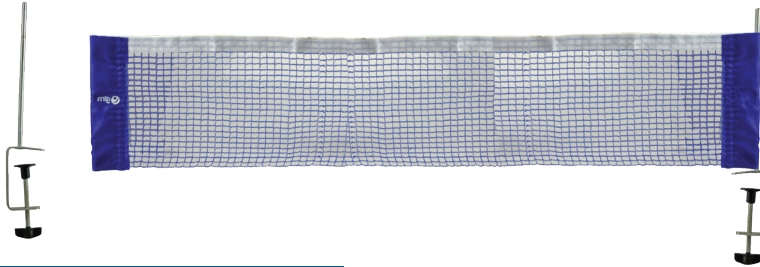

Red para ping pong con postes

Características:

- Red de nylon verde y blanco

1.68 m
LONGITUD

ALTURA
15.2 cm

INCLUYE
POSTES
AJUSTABLES

Código	Número	Precio
15REDES-011CH	9811C	\$394.40

Unidad: 1 Juego. Master: 50 Juegos.

Red para ping pong con poste

Características:

- Red de nylon
- Postes metal ajustables

1.25 m
LONGITUD

ALTURA
15.2 cm

INCLUYE
2 POSTES
AJUSTABLES

Código	Número	Precio
15REDES-013CH	9811b	\$386.28

Unidad: 1 Juego. Master: 1 Juego.

Red para ping pong con poste

Características:

- Red de nylon negro y blanco
- Postes metálicos ajustables

1.75 m
LONGITUD

ALTURA
15.2 cm

INCLUYE
2 POSTES
AJUSTABLES

Código	Número	Precio
15REDES-010CH	S/N	\$476.76

Unidad: 1 Juego. Master: 15 Juegos.

Mesa de ping pong para interiores

Características:

- Dimensiones de la mesa: 274 x 152.5 x 76 cm
- Ejes diagonales 1.6 cm y barras de 3.0 x 3.0cm
- Dimensiones aproximado cerrado: 160.5 x 144.5 x 11 cm
- Patas cuadradas de 3.0 x 3.0 cm