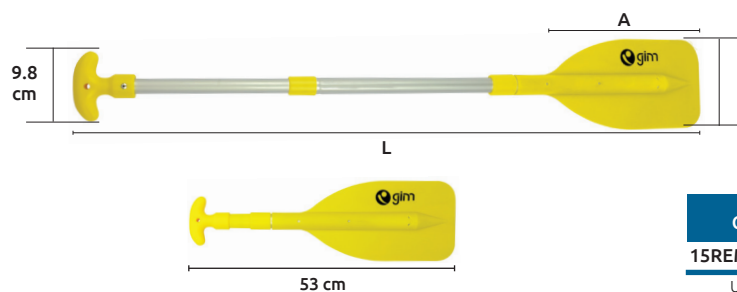

Remo sencillo con extensible de aluminio para kayak infantil

Características:
 • Cuerpo de aluminio
 • Paletas de polipropileno (incluye fibra de vidrio)
 • Área de la superficie: 422.12cm² (65.4 sq.in)

Características:
 • Cuerpo de aluminio
 • Paletas de polipropileno + 20% de poliéster reforzado con fibra de vidrio
 • Área de la superficie: 674.78cm² (104.6 sq.in)

DIÁMETRO DEL EJE
2.8 cm / 1.1"

PESO
1250 g

Código	Número	Longitud (cm) L	Medidas paletas (cm)		Precio
			A	B	
15REMOS-012CH	SFPD4-07	209	45.5	17.3	\$1,160.00

Unidad: 1 pieza. Master:1 pieza.

Remo doble de aluminio para kayak infantil

Características:
 • Cuerpo de PVC
 • Paletas de polipropileno
 • Área de la superficie: 405.35cm² (62.8 sq.in)

Remo sencillo con extensible de aluminio para kayak infantil

Características:
 • Cuerpo de aluminio
 • Paletas de polipropileno
 • Área de la superficie: 443.79cm² (68.8 sq.in)

LONGITUD AJUSTABLE

DIÁMETRO DEL EJE
2.7 cm / 1.06"