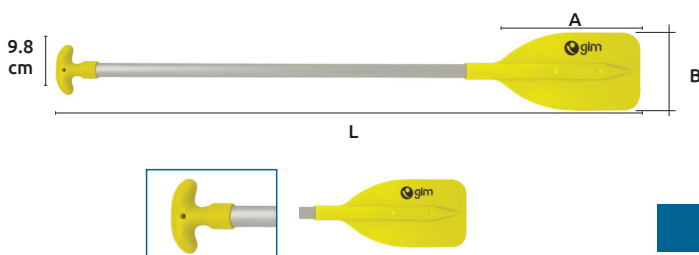

Remo sencillo con extensible de aluminio para kayak infantil

Características:
 • Cuerpo de aluminio
 • Paletas de polipropileno (incluye fibra de vidrio)
 • Área de la superficie: 422.12cm² (65.4 sq.in)

Características:
 • Cuerpo de aluminio
 • Paletas de polipropileno + 20% de poliéster reforzado con fibra de vidrio
 • Área de la superficie: 674.78cm² (104.6 sq.in)

DIÁMETRO DEL EJE
2.8 cm / 1.1"

PESO
1250 g

Remo sencillo con extensible de aluminio para kayak infantil

Características:
 • Cuerpo de aluminio
 • Paletas de polipropileno
 • Área de la superficie: 443.79cm² (68.8 sq.in)

LONGITUD AJUSTABLE

DIÁMETRO DEL EJE
2.7 cm / 1.06"

Características:
 • Cuerpo de aluminio
 • Paletas de polipropileno
 • Ancho del mango: 9.8cm / 3.9"
 • Área de la superficie: 443.79cm² (68.8 sq.in)

DIÁMETRO DEL EJE
2.7 cm / 1.06"

PESO
480 g

Código	Número	Longitud (cm) L	Medidas paletas (cm)		Precio
			A	B	
15REMOS-007CH	SFPD2-01	120	36.4	15.7	\$448.92