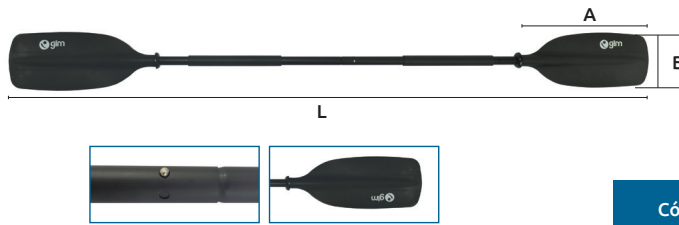

Remo sencillo con extensible de aluminio para kayak infantil

Características:
 • Cuerpo de aluminio
 • Paletas de polipropileno (incluye fibra de vidrio)
 • Área de la superficie: 422.12cm² (65.4 sq.in)

LONGITUD AJUSTABLE

DIÁMETRO DEL EJE
2.8 - 2.5 cm

PESO
550 g

Código	Número	Longitud L	Medidas paletas		Precio
			A	B	
15REMOS-011CH	SFPD1-05	140-200cm	33.5cm	16.5cm	\$670.48

Unidad: 1 pieza Master:1 pieza

Remo doble de aluminio para kayak

Características:
 • Cuerpo de aluminio
 • Paletas de polipropileno + 20% de poliéster reforzado con fibra de vidrio
 • Área de la superficie: 674.78cm² (104.6 sq.in)

DIÁMETRO DEL EJE
2.8 cm / 1.1"

PESO
1250 g

Remo sencillo con extensible de aluminio para kayak infantil

Características:
 • Cuerpo de aluminio
 • Paletas de polipropileno
 • Área de la superficie: 443.79cm² (68.8 sq.in)

LONGITUD AJUSTABLE

DIÁMETRO DEL EJE
2.7 cm / 1.06"