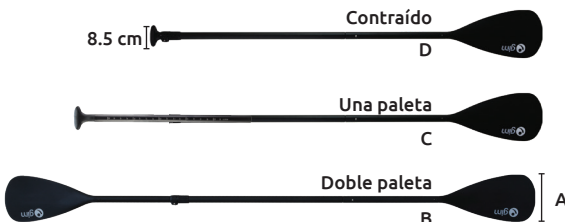

Kayak doble plaza

Características:

- Para un adulto y un niño
- Ancho: 80.7cm / 31.8"
- Profundidad: 39.5cm / 15.6"
- Material: Polietileno de alta densidad
- Apto para mares y ríos

Contiene:

1 Remo de 52.3 x 17 x 220 cm
 Material: mango de aluminio con paletas de polipropileno + 20% de fibra de vidrio

INCLUYE CORREAS

Código	Número	Modelo	Precio
15KAYAK-007FR	324813	CONFORT	\$1,786.40

Unidad: 1 pieza. Master: 10 piezas.

Carrito transportador de KAYAK

Características:

- Material: cuerpo de polietileno, eje de aluminio, insertos de latón
- Incluye correa y 2 pernos tipo Lynch

HECHO EN FRANCIA

CAPACIDAD DE CARGA
60 kg

DIÁMETRO DE RUEDA
250 mm

INCLUYE CORREA

Código	Número	Precio
15KAYAK-008FR	324805	\$3,118.08

Unidad: 1 pieza. Master: 1 pieza.

Remo de 4 piezas de aluminio para kayak

Características:

- Cuerpo de aluminio
- Paletas de polipropileno reforzado

Seguro de ensamble

Código	Número	Medidas remo (cm)				Precio
		A	B	C	D	
15REMOS-013CH	MA11-230-A4	19.7	230	205	165	\$1,032.40

Unidad: 1 juego (4 piezas) Master: 1 juego