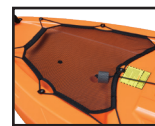

Kayak doble plaza

Características:

- Para un adulto y un niño
- Ancho: 80.7cm / 31.8"
- Profundidad: 39.5cm / 15.6"
- Material: Polietileno de alta densidad
- Apto para mares y ríos

Contiene:

1 Remo de 52.3 x 17 x 220 cm
Material: mango de aluminio con paletas de polipropileno + 20% de fibra de vidrio

LONGITUD
359.2 cm / 11'9"

PESO
29.7 kg

CAPACIDAD DE CARGA
223 kg aprox.

INCLUYE REMO

PARA CORRIENTES TRANQUILAS

PARA 2 PERSONAS

RED

Código	Modelo	Color	Precio
15KAYAK-021CH	BMA118	Naranja	$19,430.00

Unidad: 1 juego Master: 1 Juego.

Asiento para KAYAK

Características:

- Ajustable
- Material: caucho
- Correas ajustables laterales con broches de latón
- Adaptable a modelos MAMBO MOJITO VERDE MOJITO NARANJA PASEO SUN

INCLUYE CORREAS

Código	Número	Modelo	Precio
15KAYAK-007FR	324813	CONFORT	$1,786.40

Unidad: 1 pieza. Master: 10 piezas.

Carrito transportador de KAYAK

Características:

- Material: cuerpo de polietileno, eje de aluminio, insertos de latón
- Incluye correa y 2 pernos tipo Lynch

HECHO EN FRANCIA

CAPACIDAD DE CARGA
60 kg

DIÁMETRO DE RUEDA
250 mm

INCLUYE CORREA

Código	Número	Precio
15KAYAK-008FR	324805	$3,118.08

Unidad: 1 pieza. Master: 1 pieza.

Remo de 4 piezas de aluminio para kayak

Características:

- Cuerpo de aluminio
- Paletas de polipropileno reforzado

Código	Número	Medidas remo (cm)				Precio
		A	B	C	D	
15REMOS-013CH	MA11-230-A4	19.7	230	205	165	$1,032.40

Unidad: 1 juego (4 piezas) Master: 1 juego