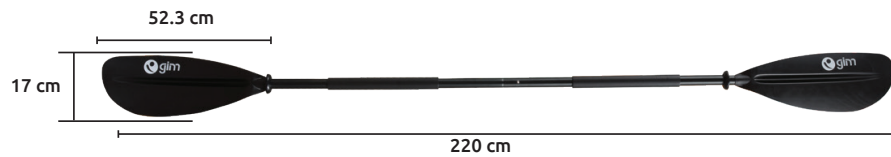

Kayak doble plaza

Características:

- Para un adulto y un niño
- Ancho: 80.7cm / 31.8"
- Profundidad: 39.5cm / 15.6"
- Material: Polietileno de alta densidad
- Apto para mares y ríos

Contiene:

1 Remo de 52.3 x 17 x 220 cm
 Material: mango de aluminio con paletas de polipropileno + 20% de fibra de vidrio

LONGITUD
359.2 cm / 11'9"

PESO
29.7 kg

CAPACIDAD DE CARGA
223 kg aprox.

INCLUYE REMO

PARA CORRIENTES TRANQUILAS

PARA 2 PERSONAS

RED

RESPALDO

ASA PARA TRANSPORTE

AGARRADERA

Código	Modelo	Color	Precio
15KAYAK-021CH	BMA118	Naranja	\$19,430.00

Unidad: 1 juego Master: 1 Juego.

Asiento para KAYAK

Características:

- Ajustable
- Material: caucho
- Correas ajustables laterales con broches de latón
- Adaptable a modelos MAMBO MOJITO VERDE MOJITO NARANJA PASEO SUN

Características:

- Cuerpo de aluminio
- Paletas de polipropileno reforzado

Seguro de ensamble

Código	Número	Medidas remo (cm)				Precio
		A	B	C	D	
15REMOS-013CH	MA11-230-A4	19.7	230	205	165	\$1,032.40

Unidad: 1 juego (4 piezas) Master: 1 juego