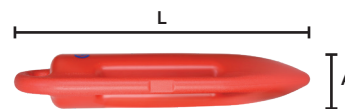

Cuerda de polipropileno para sky acuático

- Características:
- Kit completo para enganchar a la lancha (medida estándar mundial)
 - Cuerda de polipropileno/ poliéster triángulo flotante de poliuretano

LONGITUD DE CUERDA
140cm

PARA CHALECO SALVAVIDAS

OFERTA POR VOLUMEN

Código	Número	Medidas		Precio
		Longitud	Boquilla	
15SILBAT071CH	JL4	7.0 cm	1.2 mm	\$38.28

Aro salvavidas

- Características:
- Salvavidas de plástico color naranja
 - Cinta reflejante color blanco
 - Cuerda de polipropileno
 - Bandola de acero inoxidable
 - Anillo de caucho de 17 cm
 - Recomendado para adultos

LONGITUD DE CUERDA
30m

DIÁMETRO DE CUERDA
8 mm

INCLUYE BANDOLA

Código	Peso	Medidas cm		Diámetro interno cm	Precio
		Largo	Ancho		
15SALVAV008CH	2.5 Kg	79	12	45	\$2,763.12

Unidad: 1 pieza (salvavidas, aro, bandola y cuerda) Master: 1 pieza

OFERTA ESPECIAL

Boya de salvamento marino

- Características:
- Boya de plástico color rojo

OFERTA ESPECIAL

LONGITUD DE CUERDA
2m

Código	Peso	Medidas cm		Precio
		Largo	Ancho	
15SALVAV009CH	1.3 Kg	70	20	\$2,552.00