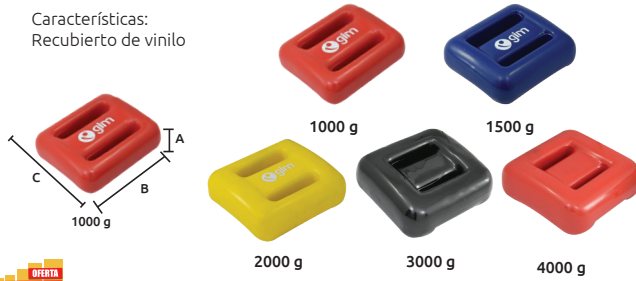

Plomos para buceo

Características:
Recubierto de vinilo

OFERTA
POR VOLUMEN

Código	Número	Medidas cm			Precio
		A	B	C	
15PLOMOS180QI	1000 g	2.4	7.5	8.7	\$551.00
15PLOMOS182QI	1500 g	3.3	8.4	9.5	\$820.12
15PLOMOS181QI	2000 g	3.3	9.0	10.2	\$1,097.36
15PLOMOS175QI	3000 g	3.9	10.5	11.0	\$1,628.64
15PLOMOS176QI	4000 g	3.9	11.6	12.0	\$2,172.68

Unidad: 1 Pieza. Master: 1 Pieza.

Cinturón para buceo

Características:
• Material 100% nylon muy resistente
• Ancho del cinturón 7.4 cm

142 cm
LONGITUD

HEBILLA DE ACERO INOX.

Código	Número	Precio
15CINTUR001CH	Negro	\$533.60
15CINTUR002CH	Amarillo	\$533.60

Unidad: 1 Pieza. Master: 20 Piezas.

Plomo para buceo (lastre)

Código	Número	Medidas cm			Precio
		A	B	C	
15PLOMOS048SM	2 lbs. (907.19g)	2.0	7.1	8.3	\$225.79
15PLOMOS049SM	3 lbs. (1360.78g)	2.7	7.1	8.5	\$345.27
15PLOMOS050SM	5 lbs. (2267.96g)	3.7	9.0	9.3	\$597.63

Unidad: 1 Pieza. Master: 1 Pieza.

Cuchillo para buzo

22 cm
LONGITUD

Características:
• Hoja de acero inoxidable
• Funda de plástico con clip para sujetar el cuchillo y 2 correas útiles para ajustarse a la pierna.
• Longitud de correas: 417 mm c/u
• Longitud de la hoja: 10.1 cm
• Grueso: 2.1 mm