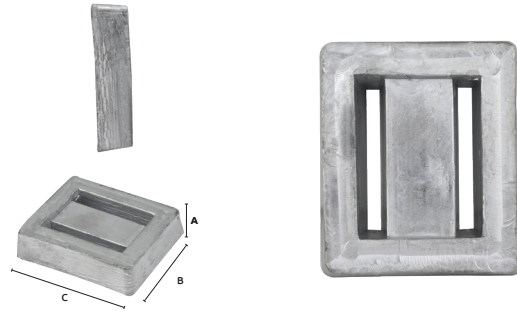

Unidad: 1 Pieza. Master: 1 Pieza.

Cinturón para buceo

Características:
• Material 100% nylon muy resistente
• Ancho del cinturón 7.4 cm

142 cm
LONGITUD

HEBILLA DE ACERO INOX.

Código	Número	Precio
15CINTUR001CH	Negro	\$533.60
15CINTUR002CH	Amarillo	\$533.60

Unidad: 1 Pieza. Master: 20 Piezas.

Plomo para buceo (lastre)

Código	Número	Medidas cm			Precio
		A	B	C	
15PLOMOS048SM	2 lbs. (907.19g)	2.0	7.1	8.3	\$225.79
15PLOMOS049SM	3 lbs. (1360.78g)	2.7	7.1	8.5	\$345.27
15PLOMOS050SM	5 lbs. (2267.96g)	3.7	9.0	9.3	\$597.63

Unidad: 1 Pieza. Master: 1 Pieza.

Cuchillo para buzo

22 cm
LONGITUD

Características:
• Hoja de acero inoxidable
• Funda de plástico con clip para sujetar el cuchillo y 2 correas útiles para ajustarse a la pierna.
• Longitud de correas: 417 mm c/u
• Longitud de la hoja: 10.1 cm
• Grueso: 2.1 mm

Código	Número	Precio
15CUCHIL020CH	G-101D	\$639.16

Unidad: 1 Pieza. Master: 1 Pieza.

Lámpara frontal para buceo

Características:
• Material: plástico
• Peso: 137 g
Características Eléctricas:
• 3 baterías AAA DE 4.5 Vcc