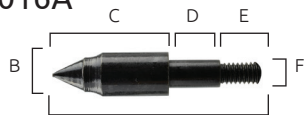

Flechas

- Peso Aprox. 34g
- Color: Negro

PUNTA FIJA

Código	Número	Material	Longitud	Precio
15FLECHA006PL	D-065	Fibra de vidrio	30" (762 mm)	\$89.32

Unidad: 1 Pieza. Master: 50 Piezas.

Punta para flecha D-016A

Características:

- Medidas:
- a) 42mm
- b) 8 mm
- c) 22 mm
- d) 9 mm
- e) 11 mm
- f) 4 mm

ACERO

Código	Número	Precio
15FLECHA008PL	D-01601	\$34.80

Unidad: 1 Pieza. Master: 1 Pieza.

Punta para flecha D-002A

Características:

- Material: níquel
- Medidas:
- a) 38 mm
- b) 8 mm

Código	Número	Precio
15FLECHA010PL	D-00201	\$41.76

Unidad: 1 Pieza. Master: 1 pieza

Cuerdas para arco

- 15ARCOS-018CF
- Cuerda de poliéster
- Color: negro

- 15ARCOS-015CF
- Cuerda de caucho sintético
- Color: negro

Código	Número de arco	Longitud	Master	Precio
15ARCOS-018CF	CF-8003 (CF-11824)	1018 mm	1 pieza	\$383.96

Unidad: 1 Piezas

Ballesta

- Características:
- Arco de plástico.
 - 3 flechas de plástico con puntas de acero niquelado
 - Estribo metálico
 - Cuerda de poliéster