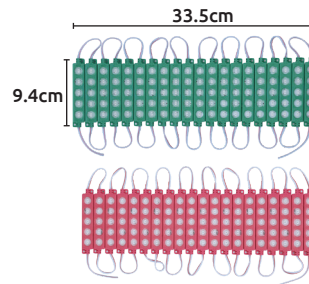

LED

Código	Color de luz	Precio
15LUCES-094CH	Roja	$356.12
15LUCES-095CH	Verde	$356.12

Unidad: 1 tira con 20 piezas. Master: 1 tira con 20 piezas

Panel de interruptores

Características:

- Material: ABS color negro
- Dos entradas USB Tipo A
- Tamaño: 130 x 120 mm

Características eléctricas:

- Voltaje máximo: 12V
- Corriente máxima: 20A