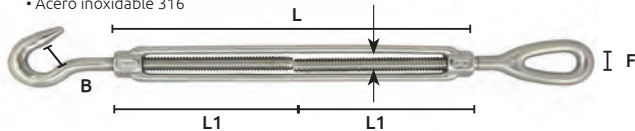

Unidad: 1 pieza Master: 1 pieza

Precios en catálogo de Ferretería

Características:
• Acero inoxidable 316
• Ojo fijo

Tensor Quijada / Quijada de acero inoxidable

Acero inoxidable 316	Diámetro de perno A	Longitud de cuerpo L		Capacidad de carga Kg	Peso Kg	Unidad	Master	Precio
Código	pulg mm	pulg	m					
14TENSOR106CH	1/4	6.3	4	100	160	1 pieza	10 piezas	\$357.28
14TENSOR107CH	3/8	9.5	6	152	400		5 piezas	\$532.44
14TENSOR108CH	1/2	12.7	6	152	700		5 piezas	\$799.24
14TENSOR109CH	5/8	15.8	6	152	1120		20 piezas	\$1,693.60

Acero inoxidable 304	Diámetro de perno A	Longitud de cuerpo L		Capacidad de carga Kg	Peso Kg	Unidad	Master	Precio
Código	pulg mm	pulg	m					
14TENSOR110CH	1/4	6.3	4	100	160	1 pieza	10 piezas	\$284.20
14TENSOR112CH	3/8	9.5	6	152	400		5 piezas	\$480.24
14TENSOR113CH	1/2	12.7	6	152	700		5 piezas	\$759.80
14TENSOR114CH	5/8	15.8	6	152	1120		20 piezas	\$1,309.64

• Dimensiones: SPEC.FFT-791b

Precios en catálogo de Ferretería

Tensor Ojo / Gancho de acero inoxidable

Características:
• Acero inoxidable 316

Código	Número	d (UNC)	Medidas				Precio
			L	L1	F	B	
14TENSOR121CH	MS0212	1/4"	120	65	8	9	\$343.36
14TENSOR123CH		3/8"	180	100	12.5	13	\$772.56
14TENSOR124CH		1/2"	190	105	18	15	\$1,379.24