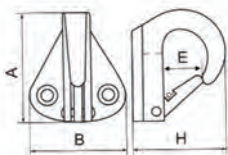

Precios en catálogo de Ferretería

Gancho de eslinga de acero inoxidable

Características:
• Acero inoxidable 316

Código	Número	Medidas mm				Precio
		A	C	D	L	
14GANCHO162CH	775	53	11	11	94	\$603.20
14GANCHO163CH	1000	61	12	12	107	\$856.08
14GANCHO164CH	1838	80	16	16	143	\$1,978.96

Unidad: 1 pieza Master: 1 pieza

Precios en catálogo de Ferretería

Gancho de eslinga giratorio de acero inoxidable

Características:
• Acero inoxidable 316

Código	Número	Medidas mm					Precio
		A	L	B	C	D	
14GANCHO166HH	1000	81	170	32	27	31	\$1,177.40

Unidad: 1 pieza Master: 1 pieza

Precios en catálogo de Ferretería

Ganchos con cierre automático de acero inoxidable

Características:
• Acero inoxidable 316

Código	Número	Medidas mm				Precio
		A	B	H	E	
14GANCHO046CH	MS1205	40	35	34	10	\$276.08

Unidad: 1 pieza Master: 1 pieza

Precios en catálogo de Ferretería

Garrucha de acero inoxidable

Características:
• Acero inoxidable 316
• Garrucha doble
• Con destorcedor

Código	Número	Medidas mm		Precio
		A	L	
14GARRUC204DE	S/N	45	80	\$284.20