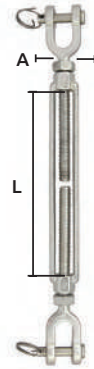

Bandola (Mosquetón) de acero inoxidable

Código	Número	Medidas			Precio
		D	L	C	
14BANDOL117CH	MS0617	0	10	53	\$209.96
14BANDOL118CH		1	16	70	\$292.32
14BANDOL119CH		2	18	81	\$370.04
14BANDOL120CH		3	18	97	\$402.52

Unidad: 1 pieza Master: 1 pieza

Precios en catálogo de Ferretería

Características:
• Acero inoxidable 316
• Ojo fijo

Tensor Quijada / Quijada de acero inoxidable

Acero inoxidable 316	Diámetro de perno A	Longitud de cuerpo L		Capacidad de carga Kg	Peso Kg	Unidad	Master	Precio
Código	pulg mm	pulg	m					
14TENSOR106CH	1/4	6.3	4	100	160	1 pieza	10 piezas	\$357.28
14TENSOR107CH	3/8	9.5	6	152	400		5 piezas	\$532.44
14TENSOR108CH	1/2	12.7	6	152	700		5 piezas	\$799.24
14TENSOR109CH	5/8	15.8	6	152	1120		20 piezas	\$1,693.60

Acero inoxidable 304	Diámetro de perno A	Longitud de cuerpo L		Capacidad de carga Kg	Peso Kg	Unidad	Master	Precio
Código	pulg mm	pulg	m					
14TENSOR110CH	1/4	6.3	4	100	160	1 pieza	10 piezas	\$284.20
14TENSOR112CH	3/8	9.5	6	152	400		5 piezas	\$480.24
14TENSOR113CH	1/2	12.7	6	152	700		5 piezas	\$759.80
14TENSOR114CH	5/8	15.8	6	152	1120		20 piezas	\$1,309.64

• Dimensiones: SPEC.FFT-791b

Precios en catálogo de Ferretería

Tensor Ojo / Gancho de acero inoxidable

Características:
• Acero inoxidable 316

Código	Número	d (UNC)	Medidas				Precio
			L	L1	F	B	
14TENSOR121CH	MS0212	1/4"	120	65	8	9	\$343.36
14TENSOR123CH		3/8"	180	100	12.5	13	\$772.56
14TENSOR124CH		1/2"	190	105	18	15	\$1,379.24