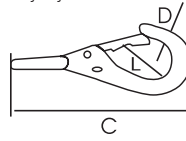

Bandola (Mosquetón) de acero inoxidable

Código	Número	Medidas			Precio
		D	L	C	
14BANDOL117CH	MS0617	0	10	53	\$209.96
14BANDOL118CH		1	16	70	\$292.32
14BANDOL119CH		2	18	81	\$370.04
14BANDOL120CH		3	18	97	\$402.52

Unidad: 1 pieza Master: 1 pieza

Precios en catálogo de Ferretería

Características:
• Acero inoxidable 316
• Ojo fijo

Tensor Quijada / Quijada de acero inoxidable

Acero inoxidable 316	Diámetro de perno A	Longitud de cuerpo L		Capacidad de carga Kg	Peso Kg	Unidad	Master	Precio
Código	pulg mm	pulg	m					
14TENSOR106CH	1/4	6.3	4	100	160	1 pieza	10 piezas	\$357.28
14TENSOR107CH	3/8	9.5	6	152	400		5 piezas	\$532.44
14TENSOR108CH	1/2	12.7	6	152	700		5 piezas	\$799.24
14TENSOR109CH	5/8	15.8	6	152	1120		20 piezas	\$1,693.60

Acero inoxidable 304	Diámetro de perno A	Longitud de cuerpo L		Capacidad de carga Kg	Peso Kg	Unidad	Master	Precio
Código	pulg mm	pulg	m					
14TENSOR110CH	1/4	6.3	4	100	160	1 pieza	10 piezas	\$284.20
14TENSOR112CH	3/8	9.5	6	152	400		5 piezas	\$480.24
14TENSOR113CH	1/2	12.7	6	152	700		5 piezas	\$759.80
14TENSOR114CH	5/8	15.8	6	152	1120		20 piezas	\$1,309.64

• Dimensiones: SPEC.FFT-791b

Precios en catálogo de Ferretería

Tensor Ojo / Gancho de acero inoxidable

Características:
• Acero inoxidable 316

Código	Número	d (UNC)	Medidas				Precio
			L	L1	F	B	
14TENSOR121CH	MS0212	1/4"	120	65	8	9	\$343.36
14TENSOR123CH		3/8"	180	100	12.5	13	\$772.56
14TENSOR124CH		1/2"	190	105	18	15	\$1,379.24