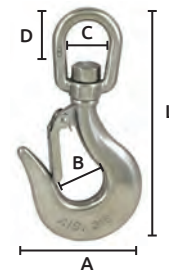

Precios en catálogo de Ferretería

Tensor Ojo / Ojo de acero inoxidable

Características:
• Acero inoxidable 316

Código	Medidas	Precio
14TENSOR180CH	1/4" X 4"	\$208.80
14TENSOR181CH	3/8" X 6"	\$462.84
14TENSOR182CH	1/2" X 6"	\$639.16
14TENSOR183CH	5/8" X 6"	\$1,165.80
14TENSOR184CH	3/4" X 6"	\$2,262.00

Precios en catálogo de Ferretería

Gancho de eslinga de acero inoxidable

Características:
• Acero inoxidable 316

Código	Número	Medidas mm				Precio
		A	C	D	L	
14GANCHO162CH	775	53	11	11	94	\$603.20
14GANCHO163CH	1000	61	12	12	107	\$856.08
14GANCHO164CH	1838	80	16	16	143	\$1,978.96

Unidad: 1 pieza Master: 1 pieza

Precios en catálogo de Ferretería

Gancho de eslinga giratorio de acero inoxidable

Características:
• Acero inoxidable 316

Código	Número	Medidas mm					Precio
		A	L	B	C	D	
14GANCHO166HH	1000	81	170	32	27	31	\$1,177.40

Unidad: 1 pieza Master: 1 pieza

Precios en catálogo de Ferretería

Ganchos con cierre automático de acero inoxidable

Características:
• Acero inoxidable 316

Código	Número	Medidas mm				Precio
		A	B	H	E	
14GANCHO046CH	MS1205	40	35	34	10	\$276.08