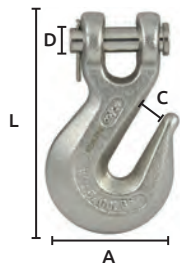

• Dimensiones: SPEC.FFT-791b

Precios en catálogo de Ferretería

Tensor Ojo / Gancho de acero inoxidable

Características:
• Acero inoxidable 316

Código	Número	d (UNC)	Medidas				Precio
			L	L1	F	B	
14TENSOR121CH	MS0212	1/4"	120	65	8	9	\$343.36
14TENSOR123CH		3/8"	180	100	12.5	13	\$772.56
14TENSOR124CH		1/2"	190	105	18	15	\$1,379.24

Precios en catálogo de Ferretería

Tensor Ojo / Ojo de acero inoxidable

Características:
• Acero inoxidable 316

Código	Medidas	Precio
14TENSOR180CH	1/4" X 4"	\$208.80
14TENSOR181CH	3/8" X 6"	\$462.84
14TENSOR182CH	1/2" X 6"	\$639.16
14TENSOR183CH	5/8" X 6"	\$1,165.80
14TENSOR184CH	3/4" X 6"	\$2,262.00

Precios en catálogo de Ferretería

Gancho de eslinga de acero inoxidable

Características:
• Acero inoxidable 316

Código	Número	Medidas mm				Precio
		A	C	D	L	
14GANCHO162CH	775	53	11	11	94	\$603.20
14GANCHO163CH	1000	61	12	12	107	\$856.08
14GANCHO164CH	1838	80	16	16	143	\$1,978.96

Unidad: 1 pieza Master: 1 pieza

Precios en catálogo de Ferretería

Gancho de eslinga giratorio de acero inoxidable

Características:
• Acero inoxidable 316

Código	Número	Medidas mm					Precio
		A	L	B	C	D	
14GANCHO166HH	1000	81	170	32	27	31	\$1,177.40