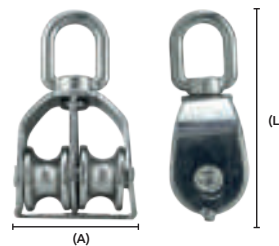

Precios en catálogo de Ferretería

Gancho de eslinga de acero inoxidable

Características:
• Acero inoxidable 316

Código	Número	Medidas mm				Precio
		A	C	D	L	
14GANCHO162CH	775	53	11	11	94	\$603.20
14GANCHO163CH	1000	61	12	12	107	\$856.08
14GANCHO164CH	1838	80	16	16	143	\$1,978.96

Unidad: 1 pieza Master: 1 pieza

Precios en catálogo de Ferretería

Gancho de eslinga giratorio de acero inoxidable

Características:
• Acero inoxidable 316

Código	Número	Medidas mm					Precio
		A	L	B	C	D	
14GANCHO166HH	1000	81	170	32	27	31	\$1,177.40

Unidad: 1 pieza Master: 1 pieza

Precios en catálogo de Ferretería

Ganchos con cierre automático de acero inoxidable

Características:
• Acero inoxidable 316

Código	Número	Medidas mm				Precio
		A	B	H	E	
14GANCHO046CH	MS1205	40	35	34	10	\$276.08

Unidad: 1 pieza Master: 1 pieza

Precios en catálogo de Ferretería

Garrucha de acero inoxidable

Características:
• Acero inoxidable 316
• Garrucha doble
• Con destorcedor

Código	Número	Medidas mm		Precio
		A	L	
14GARRUC204DE	S/N	45	80	\$284.20