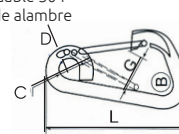

Unidad: 1 pieza Master: 1 pieza

Argolla de acero inoxidable

Características:
• Acero inoxidable 304
• Para cadenas y eslingas

Código	Medida mm (D)	Diámetro mm (d)	Capacidad de carga (Kg)	Precio
14ARGOLL050CH	3	20	162	\$16.24
14ARGOLL051CH	3	25	162	\$16.24
14ARGOLL052CH	4	20	250	\$17.40
14ARGOLL053CH	4	25	250	\$16.24
14ARGOLL054CH	5	25	500	\$23.20
14ARGOLL055CH	5	45	500	\$39.44
14ARGOLL056CH	5	50	500	\$41.76
14ARGOLL105DE	6	40	675	\$52.20
14ARGOLL057CH	6	45	675	\$48.72
14ARGOLL058CH	6	50	675	\$56.84
14ARGOLL060CH	8	50	1250	\$73.08
14ARGOLL061CH	8	65	1250	\$93.96
14ARGOLL062CH	10	50	2125	\$127.60
14ARGOLL063CH	10	65	2125	\$147.32
14ARGOLL064CH	10	100	2125	\$209.96
14ARGOLL065CH	12	100	2500	\$385.12

Unidad: 1 pieza Master: 1 pieza

Precios en catálogo de Ferrería

Bandola (Mosquetón) de acero inoxidable

Características:
• Acero inoxidable 304
• DIN5299
• Tipo B

Código	Número	Medidas D L C	Precio
14BANDOL107CH	MS0602	6 60 8	\$53.36
14BANDOL108CH		8 80 20	\$106.72
14BANDOL110CH		10 100 30	\$220.40

Unidad: 1 pieza Master: 1 pieza

Precios en catálogo de Ferrería

Bandola (Mosquetón) de acero inoxidable

Características:
• Acero inoxidable 304
• Con cierre de alambre

Código	Número	Medidas D L B C G	Precio
14BANDOL114CH	MS0605	6 61 12 10 14	\$52.20
14BANDOL115CH		8 81 16 13 15	\$145.00
14BANDOL116CH		10 102 20 15 16	\$200.68