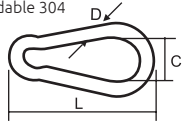

Abrazadera roscada de acero inoxidable

Características:
• Acero inoxidable 304

Código	Calibre de alambre (D)	Medidas mm B L	Peso Kg	Precio
14ABRAZA040CH	4	16 64	0.017	\$62.64
14ABRAZA041CH	6	21 80	0.047	\$62.64
14ABRAZA269DE	6	30 90	0.044	\$62.64
14ABRAZA043CH	8	27 80	0.083	\$124.12
14ABRAZA046CH	10	41 90	0.198	\$214.60
14ABRAZA047CH	10	42 130	0.202	\$237.80
14ABRAZA048CH	12	49 150	0.285	\$778.36

Unidad: 1 pieza Master: 50 piezas

Precios en catálogo de Ferrería

Características:
• Acero inoxidable 316

Código	Calibre de alambre (D)	Medidas mm B L	Peso Kg	Precio
14ABRAZA042CH	8	27 60	0.072	\$119.48
14ABRAZA045CH	8	30 110	0.108	\$208.80

Unidad: 1 pieza Master: 50 piezas

Precios en catálogo de Ferrería

Bandola (Mosquetón) de acero inoxidable

Características:
• Acero inoxidable 304

Código	Número	Medidas D L C	Capacidad de carga Kg	Precio
14BANDOL100CH	MS0603	5 50 17	45	\$74.24
14BANDOL101CH		6 60 18	63	\$96.28
14BANDOL103CH		8 80 25	113	\$121.80
14BANDOL104CH		9 90 28	126	\$133.40

Unidad: 1 pieza Master: 10 piezas

Precios en catálogo de Ferrería

Bandola (Mosquetón) de acero inoxidable

Características:
• Acero inoxidable 304
• DIN 5299
• Con seguro tipo Twist

Código	Número	Medidas D L C	Precio
14BANDOL111CH	MS0604	6 60 22	\$77.72
14BANDOL112CH		8 80 29	\$83.52
14BANDOL113CH		10 100 36	\$183.28