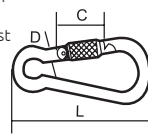

Abrazadera roscada de acero inoxidable

Características:
• Acero inoxidable 304

Código	Calibre de alambre (D)	Medidas mm B L	Peso Kg	Precio
14ABRAZA040CH	4	16 64	0.017	\$62.64
14ABRAZA041CH	6	21 80	0.047	\$62.64
14ABRAZA269DE	6	30 90	0.044	\$62.64
14ABRAZA043CH	8	27 80	0.083	\$124.12
14ABRAZA046CH	10	41 90	0.198	\$214.60
14ABRAZA047CH	10	42 130	0.202	\$237.80
14ABRAZA048CH	12	49 150	0.285	\$778.36

Unidad: 1 pieza Master: 50 piezas

Precios en catálogo de Ferrería

Características:
• Acero inoxidable 316

Código	Calibre de alambre (D)	Medidas mm B L	Peso Kg	Precio
14ABRAZA042CH	8	27 60	0.072	\$119.48
14ABRAZA045CH	8	30 110	0.108	\$208.80

Unidad: 1 pieza Master: 50 piezas

Precios en catálogo de Ferrería

Bandola (Mosquetón) de acero inoxidable

Características:
• Acero inoxidable 304

Código	Número	Medidas D L C	Capacidad de carga Kg	Precio
14BANDOL100CH	MS0603	5 50 17	45	\$74.24
14BANDOL101CH		6 60 18	63	\$96.28
14BANDOL103CH		8 80 25	113	\$121.80
14BANDOL104CH		9 90 28	126	\$133.40

Unidad: 1 pieza Master: 10 piezas

Precios en catálogo de Ferrería

Bandola (Mosquetón) de acero inoxidable

Características:
• Acero inoxidable 304
• DIN 5299
• Con seguro tipo Twist

Código	Número	Medidas D L C	Precio
14BANDOL111CH	MS0604	6 60 22	\$77.72
14BANDOL112CH		8 80 29	\$83.52
14BANDOL113CH		10 100 36	\$183.28