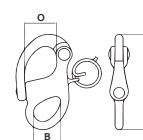

Unidad: 1 pieza Master: 1 pieza

Argolla de acero inoxidable

Características:
• Acero inoxidable 304
• Para cadenas y eslingas

Código	Medida mm (D)	Diámetro mm (d)	Capacidad de carga (Kg)	Precio
14ARGOLL050CH	3	20	162	\$16.24
14ARGOLL051CH	3	25	162	\$16.24
14ARGOLL052CH	4	20	250	\$17.40
14ARGOLL053CH	4	25	250	\$16.24
14ARGOLL054CH	5	25	500	\$23.20
14ARGOLL055CH	5	45	500	\$39.44
14ARGOLL056CH	5	50	500	\$41.76
14ARGOLL105DE	6	40	675	\$52.20
14ARGOLL057CH	6	45	675	\$48.72
14ARGOLL058CH	6	50	675	\$56.84
14ARGOLL060CH	8	50	1250	\$73.08
14ARGOLL061CH	8	65	1250	\$93.96
14ARGOLL062CH	10	50	2125	\$127.60
14ARGOLL063CH	10	65	2125	\$147.32
14ARGOLL064CH	10	100	2125	\$209.96
14ARGOLL065CH	12	100	2500	\$385.12

Unidad: 1 pieza Master: 1 pieza

Precios en catálogo de Ferrería

Bandola (Mosquetón) de acero inoxidable

Características:
• Acero inoxidable 304
• DIN5299
• Tipo B

Código	Número	Medidas D L C	Precio
14BANDOL107CH	MS0602	6 60 8	\$53.36
14BANDOL108CH		8 80 20	\$106.72
14BANDOL110CH		10 100 30	\$220.40

Unidad: 1 pieza Master: 1 pieza

Precios en catálogo de Ferrería

Bandola (Mosquetón) de acero inoxidable

Características:
• Acero inoxidable 304
• Con cierre de alambre

Código	Número	Medidas D L B C G	Precio
14BANDOL114CH	MS0605	6 61 12 10 14	\$52.20
14BANDOL115CH		8 81 16 13 15	\$145.00
14BANDOL116CH		10 102 20 15 16	\$200.68

Unidad: 1 pieza Master: 1 pieza

Precios en catálogo de Ferrería

Mosquetón automático para driza fijo

Características:
• Acero inoxidable 316
• Acabado electropulido

Código	Número	Medidas (mm) B L O	Capacidad kg	Precio
14BANDOL133CH	S2483-1	6.5 32 9	400	\$179.80
14BANDOL134CH	S2483-2	16 56 12	1,100	\$184.44
14BANDOL135CH	S2483-3	21 70 19	2,000	\$235.48
14BANDOL136CH	S2483-4	21 102 25	3,500	\$490.68