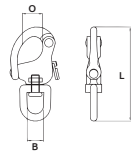

Unidad: 1 pieza Master: 50 piezas

Precios en catálogo de Ferrería

Bandola (Mosquetón) de acero inoxidable

Características:
• Acero inoxidable 304

Código	Número	Medidas D L C	Capacidad de carga Kg	Precio
14BANDOL100CH	MS0603	5 50 17	45	\$74.24
14BANDOL101CH		6 60 18	63	\$96.28
14BANDOL103CH		8 80 25	113	\$121.80
14BANDOL104CH		9 90 28	126	\$133.40

Unidad: 1 pieza Master: 10 piezas

Precios en catálogo de Ferrería

Bandola (Mosquetón) de acero inoxidable

Características:
• Acero inoxidable 304
• DIN 5299
• Con seguro tipo Twist

Código	Número	Medidas D L C	Precio
14BANDOL111CH	MS0604	6 60 22	\$77.72
14BANDOL112CH		8 80 29	\$83.52
14BANDOL113CH		10 100 36	\$183.28

Unidad: 1 pieza Master: 1 pieza

Precios en catálogo de Ferrería

Mosquetón automático para driza con destorcedor

Características:
• Acero inoxidable 316
• Grillete giratorio
• Acabado electropulido

Código	Número	Medidas (mm) B L O	Capacidad kg	Precio
14BANDOL130CH	S2482-1	12 67 14	1,100	\$247.08
14BANDOL131CH	S2482-2	16 87 20	2,000	\$234.32
14BANDOL132CH	S2482-3	22 126 27	3,500	\$614.80

Unidad: 1 pieza Master: 1 pieza

Argolla de acero inoxidable

Características:
• Acero inoxidable 304
• Para cadenas y eslingas

Código	Medida mm (D)	Diámetro mm (d)	Capacidad de carga (Kg)	Precio
14ARGOLL050CH	3	20	162	\$16.24
14ARGOLL051CH	3	25	162	\$16.24
14ARGOLL052CH	4	20	250	\$17.40
14ARGOLL053CH	4	25	250	\$16.24
14ARGOLL054CH	5	25	500	\$23.20
14ARGOLL055CH	5	45	500	\$39.44
14ARGOLL056CH	5	50	500	\$41.76
14ARGOLL105DE	6	40	675	\$52.20
14ARGOLL057CH	6	45	675	\$48.72
14ARGOLL058CH	6	50	675	\$56.84
14ARGOLL060CH	8	50	1250	\$73.08
14ARGOLL061CH	8	65	1250	\$93.96
14ARGOLL062CH	10	50	2125	\$127.60
14ARGOLL063CH	10	65	2125	\$147.32
14ARGOLL064CH	10	100	2125	\$209.96
14ARGOLL065CH	12	100	2500	\$385.12