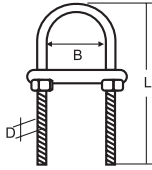

Abrazadera roscada de acero inoxidable

Características:
• Acero inoxidable 304

Código	Calibre de alambre (D)	Medidas mm B L	Peso Kg	Precio
14ABRAZA040CH	4	16 64	0.017	\$62.64
14ABRAZA041CH	6	21 80	0.047	\$62.64
14ABRAZA269DE	6	30 90	0.044	\$62.64
14ABRAZA043CH	8	27 80	0.083	\$124.12
14ABRAZA046CH	10	41 90	0.198	\$214.60
14ABRAZA047CH	10	42 130	0.202	\$237.80
14ABRAZA048CH	12	49 150	0.285	\$778.36

Unidad: 1 pieza Master: 50 piezas

Precios en catálogo de Ferrería

Características:
• Acero inoxidable 316

Código	Calibre de alambre (D)	Medidas mm B L	Peso Kg	Precio
14ABRAZA042CH	8	27 60	0.072	\$119.48
14ABRAZA045CH	8	30 110	0.108	\$208.80

Unidad: 1 pieza Master: 50 piezas

Precios en catálogo de Ferrería

Bandola (Mosquetón) de acero inoxidable

Características:
• Acero inoxidable 304

Código	Número	Medidas D L C	Capacidad de carga Kg	Precio
14BANDOL100CH	MS0603	5 50 17	45	\$74.24
14BANDOL101CH		6 60 18	63	\$96.28
14BANDOL103CH		8 80 25	113	\$121.80
14BANDOL104CH		9 90 28	126	\$133.40

Unidad: 1 pieza Master: 10 piezas

Precios en catálogo de Ferrería

Bandola (Mosquetón) de acero inoxidable

Características:
• Acero inoxidable 304
• DIN 5299
• Con seguro tipo Twist

Código	Número	Medidas D L C	Precio
14BANDOL111CH	MS0604	6 60 22	\$77.72
14BANDOL112CH		8 80 29	\$83.52
14BANDOL113CH		10 100 36	\$183.28