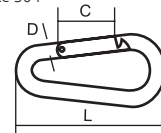

Unidad: 1 pieza Master: 50 piezas

Precios en catálogo de Ferrería

Bandola (Mosquetón) de acero inoxidable

Características:
• Acero inoxidable 304

Código	Número	Medidas D L C	Capacidad de carga Kg	Precio
14BANDOL100CH	MS0603	5 50 17	45	\$74.24
14BANDOL101CH		6 60 18	63	\$96.28
14BANDOL103CH		8 80 25	113	\$121.80
14BANDOL104CH		9 90 28	126	\$133.40

Unidad: 1 pieza Master: 10 piezas

Precios en catálogo de Ferrería

Bandola (Mosquetón) de acero inoxidable

Características:
• Acero inoxidable 304
• DIN 5299
• Con seguro tipo Twist

Código	Número	Medidas D L C	Precio
14BANDOL111CH	MS0604	6 60 22	\$77.72
14BANDOL112CH		8 80 29	\$83.52
14BANDOL113CH		10 100 36	\$183.28

Unidad: 1 pieza Master: 1 pieza

Argolla de acero inoxidable

Características:
• Acero inoxidable 304
• Para cadenas y eslingas

Código	Medida mm (D)	Diámetro mm (d)	Capacidad de carga (Kg)	Precio
14ARGOLL050CH	3	20	162	\$16.24
14ARGOLL051CH	3	25	162	\$16.24
14ARGOLL052CH	4	20	250	\$17.40
14ARGOLL053CH	4	25	250	\$16.24
14ARGOLL054CH	5	25	500	\$23.20
14ARGOLL055CH	5	45	500	\$39.44
14ARGOLL056CH	5	50	500	\$41.76
14ARGOLL105DE	6	40	675	\$52.20
14ARGOLL057CH	6	45	675	\$48.72
14ARGOLL058CH	6	50	675	\$56.84
14ARGOLL060CH	8	50	1250	\$73.08
14ARGOLL061CH	8	65	1250	\$93.96
14ARGOLL062CH	10	50	2125	\$127.60
14ARGOLL063CH	10	65	2125	\$147.32
14ARGOLL064CH	10	100	2125	\$209.96
14ARGOLL065CH	12	100	2500	\$385.12

Unidad: 1 pieza Master: 1 pieza

Precios en catálogo de Ferrería

Bandola (Mosquetón) de acero inoxidable

Características:
• Acero inoxidable 304
• DIN5299
• Tipo B

Código	Número	Medidas D L C	Precio
14BANDOL107CH	MS0602	6 60 8	\$53.36
14BANDOL108CH		8 80 20	\$106.72
14BANDOL110CH		10 100 30	\$220.40