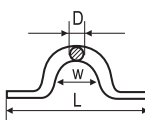

Unidad: 1 pieza Master: 1 pieza

Precios en catálogo de Ferretería

Soporte de acero inoxidable

- Características:
 • Acero inoxidable 304
 • Vertical

Código	Número	Medidas mm				Precio
		D	d	B	H	
14SOPORT023CH	MS1212	26	75	87	50	\$640.32

Unidad: 1 pieza Master: 1 pieza

Precios en catálogo de Ferretería

Abrazadera omega de acero inoxidable

- Características:
 Acero inoxidable 304

Código	Número	Medidas			Precio
		D	L	W	
14ABRAZA237CH	MS0911	4	40	10	\$20.88
14ABRAZA238CH		6	60	20	\$34.80
14ABRAZA239CH		8	63	21	\$44.08
14ABRAZA240CH		10	75	21	\$68.44

Unidad: 1 pieza Master: 1 pieza

Precios en catálogo de Ferretería

Argolla con tornillo de acero inoxidable

Código	Número	Calibre de A Alambre mm	Medidas mm				Capacidad de carga Kg	Peso Aprox. Kg	Precio
			d	B	L	l			
14ARGOLL040CH	S-EL0301	6	6	16	39	11	50	0.013	\$42.92
14ARGOLL041CH	S-EL0302	8	8	20	46	13	80	0.027	\$96.28
14ARGOLL042CH	S-EL0303	10	10	25	61	17	150	0.058	\$121.80
14ARGOLL067CH	S/N	12	12	30	73	20	220	0.187	\$162.40
14ARGOLL044CH	S-EL0305	12	14	32	80	25	300	0.290	\$180.96
14ARGOLL097CH	S/N	16	13	33	86	24		0.266	\$315.52