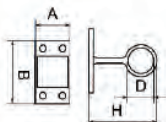

Unidad: 1 pieza Master: 1 pieza

Precios en catálogo de Ferretería

Rejilla redonda de acero inoxidable

- Características:
 • Acero inoxidable 304:
 • Redonda

Código	Número	Medidas mm	Precio
		D	
14REJILL002CH	MS1214-3	121	\$278.40

Unidad: 1 pieza Master: 1 pieza

Precios en catálogo de Ferretería

Soporte

- Características:
 • Acero inoxidable
 • Cerrado

Código	Número	Medidas mm				Precio
		d	H	D	E	
14SOPORT024CH	MS1219	25.8	50	53	34	\$1,309.64

Unidad: 1 pieza Master: 1 pieza

Precios en catálogo de Ferretería

Soporte de acero inoxidable

- Características:
 • Acero inoxidable 316
 • Horizontal

Código	Número	Medidas mm				Precio
		D	d	B	H	
14SOPORT022CH	MS1210	33	44	80	85	\$957.00

Unidad: 1 pieza Master: 1 pieza

Precios en catálogo de Ferretería

Argolla con tornillo de acero inoxidable

Código	Número	Calibre de A Alambre mm	Medidas mm				Capacidad de carga Kg	Peso Aprox. Kg	Precio
			d	B	L	l			
14ARGOLL040CH	S-EL0301	6	6	16	39	11	50	0.013	\$42.92
14ARGOLL041CH	S-EL0302	8	8	20	46	13	80	0.027	\$96.28
14ARGOLL042CH	S-EL0303	10	10	25	61	17	150	0.058	\$121.80
14ARGOLL067CH	S/N	12	12	30	73	20	220	0.187	\$162.40
14ARGOLL044CH	S-EL0305	12	14	32	80	25	300	0.290	\$180.96
14ARGOLL097CH	S/N	16	13	33	86	24		0.266	\$315.52