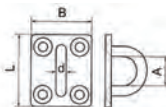

Placa con ojo de acero inoxidable

- Características:
 • Acero inoxidable 304
 • Placa redonda

Código	Número	Medidas mm			Precio
		d	B	A	
14PLACA-001CH	MS0905	6	40	17	\$81.20
14PLACA-002CH		8	50	20	\$116.00

Unidad: 1 pieza Master: 1 pieza

Precios en catálogo de Ferretería

Placa con ojo de acero inoxidable

- Características:
 • Acero inoxidable 304
 • Placa cuadrada

Código	Número	Medidas mm				Precio
		d	B	L	A	
14PLACA-003CH	MS0901	6	35	40	20	\$78.88
14PLACA-004CH		8	40	50	21	\$116.00

Unidad: 1 pieza Master: 1 pieza

Precios en catálogo de Ferretería

Rejilla cuadrada de acero inoxidable

- Características:
 • Acero inoxidable 304
 • Cuadrada

Código	Número	Medidas mm		Precio
		L	l	
14REJILL001CH	MS1214-2	117	117	\$308.56

Unidad: 1 pieza Master: 1 pieza

Precios en catálogo de Ferretería

Argolla con tornillo de acero inoxidable

Código	Número	Calibre de A Alambre mm	Medidas mm				Capacidad de carga Kg	Peso Aprox. Kg	Precio
			d	B	L	l			
14ARGOLL040CH	S-EL0301	6	6	16	39	11	50	0.013	\$42.92
14ARGOLL041CH	S-EL0302	8	8	20	46	13	80	0.027	\$96.28
14ARGOLL042CH	S-EL0303	10	10	25	61	17	150	0.058	\$121.80
14ARGOLL067CH	S/N	12	12	30	73	20	220	0.187	\$162.40
14ARGOLL044CH	S-EL0305	12	14	32	80	25	300	0.290	\$180.96
14ARGOLL097CH	S/N	16	13	33	86	24		0.266	\$315.52