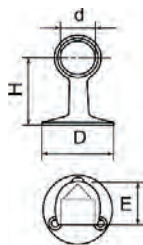

Unidad: 1 pieza Master: 1 pieza

Precios en catálogo de Ferretería

Rejilla cuadrada de acero inoxidable

- Características:
 • Acero inoxidable 304
 • Cuadrada

Código	Número	Medidas mm		Precio
		L	l	
14REJILL001CH	MS1214-2	117	117	\$308.56

Unidad: 1 pieza Master: 1 pieza

Precios en catálogo de Ferretería

Rejilla redonda de acero inoxidable

- Características:
 • Acero inoxidable 304:
 • Redonda

Código	Número	Medidas mm	Precio
		D	
14REJILL002CH	MS1214-3	121	\$278.40

Unidad: 1 pieza Master: 1 pieza

Precios en catálogo de Ferretería

Soporte

- Características:
 • Acero inoxidable
 • Cerrado

Código	Número	Medidas mm				Precio
		d	H	D	E	
14SOPORT024CH	MS1219	25.8	50	53	34	\$1,309.64

Unidad: 1 pieza Master: 1 pieza

Precios en catálogo de Ferretería

Argolla con tornillo de acero inoxidable

Código	Número	Calibre de A Alambre mm	Medidas mm				Capacidad de carga Kg	Peso Aprox. Kg	Precio
			d	B	L	l			
14ARGOLL040CH	S-EL0301	6	6	16	39	11	50	0.013	\$42.92
14ARGOLL041CH	S-EL0302	8	8	20	46	13	80	0.027	\$96.28
14ARGOLL042CH	S-EL0303	10	10	25	61	17	150	0.058	\$121.80
14ARGOLL067CH	S/N	12	12	30	73	20	220	0.187	\$162.40
14ARGOLL044CH	S-EL0305	12	14	32	80	25	300	0.290	\$180.96
14ARGOLL097CH	S/N	16	13	33	86	24		0.266	\$315.52