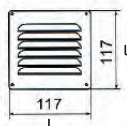

Placa con ojo de acero inoxidable

- Características:
 • Acero inoxidable 304
 • Placa redonda

Código	Número	Medidas mm			Precio
		d	B	A	
14PLACA-001CH	MS0905	6	40	17	\$81.20
14PLACA-002CH		8	50	20	\$116.00

Unidad: 1 pieza Master: 1 pieza

Precios en catálogo de Ferretería

Placa con ojo de acero inoxidable

- Características:
 • Acero inoxidable 304
 • Placa cuadrada

Código	Número	Medidas mm				Precio
		d	B	L	A	
14PLACA-003CH	MS0901	6	35	40	20	\$78.88
14PLACA-004CH		8	40	50	21	\$116.00

Unidad: 1 pieza Master: 1 pieza

Precios en catálogo de Ferretería

Rejilla cuadrada de acero inoxidable

- Características:
 • Acero inoxidable 304
 • Cuadrada

Código	Número	Medidas mm		Precio
		L	l	
14REJILL001CH	MS1214-2	117	117	\$308.56

Unidad: 1 pieza Master: 1 pieza

Precios en catálogo de Ferretería

Argolla con tornillo de acero inoxidable

Código	Número	Calibre de A Alambre mm	Medidas mm				Capacidad de carga Kg	Peso Aprox. Kg	Precio
			d	B	L	l			
14ARGOLL040CH	S-EL0301	6	6	16	39	11	50	0.013	\$42.92
14ARGOLL041CH	S-EL0302	8	8	20	46	13	80	0.027	\$96.28
14ARGOLL042CH	S-EL0303	10	10	25	61	17	150	0.058	\$121.80
14ARGOLL067CH	S/N	12	12	30	73	20	220	0.187	\$162.40
14ARGOLL044CH	S-EL0305	12	14	32	80	25	300	0.290	\$180.96
14ARGOLL097CH	S/N	16	13	33	86	24		0.266	\$315.52