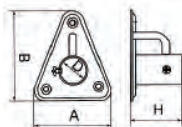

Unidad: 1 pieza Master: 1 pieza

Precios en catálogo de Ferretería

Soporte

- Características:
 • Acero inoxidable
 • Cerrado

Código	Número	Medidas mm				Precio
		d	H	D	E	
14SOPORT024CH	MS1219	25.8	50	53	34	\$1,309.64

Unidad: 1 pieza Master: 1 pieza

Precios en catálogo de Ferretería

Soporte de acero inoxidable

- Características:
 • Acero inoxidable 316
 • Horizontal

Código	Número	Medidas mm				Precio
		D	d	B	H	
14SOPORT022CH	MS1210	33	44	80	85	\$957.00

Unidad: 1 pieza Master: 1 pieza

Precios en catálogo de Ferretería

Soporte de acero inoxidable

- Características:
 • Acero inoxidable 304
 • Vertical

Código	Número	Medidas mm				Precio
		D	d	B	H	
14SOPORT023CH	MS1212	26	75	87	50	\$640.32

Unidad: 1 pieza Master: 1 pieza

Precios en catálogo de Ferretería

Argolla con tornillo de acero inoxidable

Código	Número	Calibre de A Alambre mm	Medidas mm				Capacidad de carga Kg	Peso Aprox. Kg	Precio
			d	B	L	l			
14ARGOLL040CH	S-EL0301	6	6	16	39	11	50	0.013	\$42.92
14ARGOLL041CH	S-EL0302	8	8	20	46	13	80	0.027	\$96.28
14ARGOLL042CH	S-EL0303	10	10	25	61	17	150	0.058	\$121.80
14ARGOLL067CH	S/N	12	12	30	73	20	220	0.187	\$162.40
14ARGOLL044CH	S-EL0305	12	14	32	80	25	300	0.290	\$180.96
14ARGOLL097CH	S/N	16	13	33	86	24		0.266	\$315.52