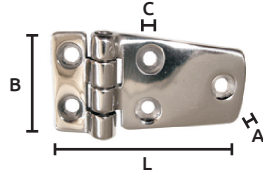

### Bisagras de acero inoxidable

- Características:  
 • Acero inoxidable 316  
 • 5 Hoyos

Código	Medidas mm				Precio
	A	B	C	L	
14BISAGR057CH	4.0	38	5.5	57	\$321.32
14BISAGR058CH	4.2	38	5.5	71	\$462.84

### Bisagras de acero inoxidable

- Características:  
 • Acero inoxidable 304  
 • Tipo mariposa

Código	Número	Medidas mm		Precio
		A	B	
14BISAGR059CH	MS0808	36.5	75	\$345.68

Unidad: 1 pieza Master: 1 pieza