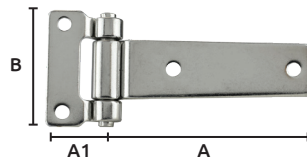

### Bisagras de acero inoxidable

- Características:  
 • Acero inoxidable 316  
 • 5 Hoyos

Código	Medidas mm				Precio
	A	B	C	L	
14BISAGR057CH	4.0	38	5.5	57	\$321.32
14BISAGR058CH	4.2	38	5.5	71	\$462.84

### Bisagras de acero inoxidable

- Características:  
 • Acero inoxidable 304  
 • Tipo mariposa

Código	Número	Medidas mm		Precio
		A	B	
14BISAGR059CH	MS0808	36.5	75	\$345.68

Unidad: 1 pieza Master: 1 pieza

### Bisagras de acero inoxidable

- Características:  
 • Acero inoxidable 304  
 • Tipo cuadrada

Código	Número	Medidas mm		Precio
		A	B	
14BISAGR060CH	MS0809	23	37	\$136.88
14BISAGR113CH		23	45	\$156.60

### Bisagras de acero inoxidable

- Características:  
 • Acero inoxidable 304  
 • Tipo "T"

Código	Número	Medidas mm			Precio
		A	A1	B	
14BISAGR062CH	MS0811	104	30	59	\$866.52

Unidad: 1 pieza Master: 1 pieza