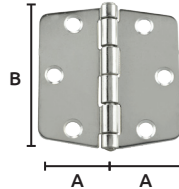

### Bisagras de acero inoxidable

- Características:  
 • Acero inoxidable 316  
 • 5 Hoyos

Código	Medidas mm				Precio
	A	B	C	L	
14BISAGR057CH	4.0	38	5.5	57	\$321.32
14BISAGR058CH	4.2	38	5.5	71	\$462.84

### Bisagras de acero inoxidable

- Características:  
 • Acero inoxidable 304  
 • Tipo mariposa

Código	Número	Medidas mm		Precio
		A	B	
14BISAGR059CH	MS0808	36.5	75	\$345.68

Unidad: 1 pieza Master: 1 pieza