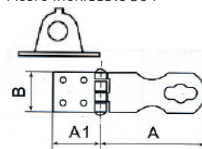

Porta candados de acero inoxidable

1. Características:
   Acero inoxidable 304

Código	Número	Medidas mm			Precio
		A	A1	B	
14PORTAC003CH	MS0813	64	29	24	$305.08

Unidad: 1 caja con 1 pieza Master: 1 caja

Precios en catálogo de Ferretería