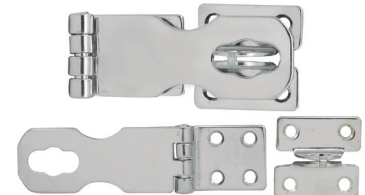

Porta candados de acero inoxidable

1. Características:
   Acero inoxidable 304

Código	Número	Medidas mm			Precio
		A	A1	B	
14PORTAC003CH	MS0813	64	29	24	$305.08

Unidad: 1 caja con 1 pieza Master: 1 caja

Precios en catálogo de Ferretería