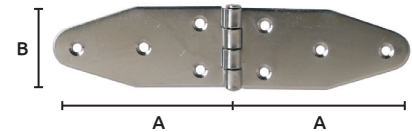

### Bisagras de acero inoxidable

- Características:  
 • Acero inoxidable 316  
 • 6 Hoyos

Código	Medidas mm				Precio
	A	B	C	L	
14BISAGR055CH	4	38	4.8	76	\$402.52
14BISAGR056CH	4	38	4.8	110	\$383.96

Unidad: 1 pieza Master: 1 pieza

### Bisagras de acero inoxidable

- Características:  
 • Acero inoxidable 304  
 • Tipo rectangular

Código	Número	Medidas mm		Precio
		A	B	
14BISAGR061CH	MS0810	55.5	45	\$345.68

Unidad: 1 pieza Master: 1 pieza

### Bisagras de acero inoxidable

- Características:  
 • Acero inoxidable 304  
 • Tipo rombo

Código	Número	Medidas mm		Precio
		A	B	
14BISAGR063CH	MS0812	90	40	\$400.20

Unidad: 1 pieza Master: 1 pieza

Precios en catálogo de Ferretería