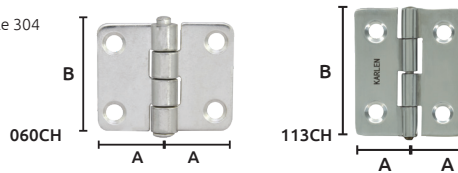

### Bisagras de acero inoxidable

- Características:  
 • Acero inoxidable 316  
 • 5 Hoyos

Código	Medidas mm				Precio
	A	B	C	L	
14BISAGR057CH	4.0	38	5.5	57	\$321.32
14BISAGR058CH	4.2	38	5.5	71	\$462.84

### Bisagras de acero inoxidable

- Características:  
 • Acero inoxidable 304  
 • Tipo mariposa

Código	Número	Medidas mm		Precio
		A	B	
14BISAGR059CH	MS0808	36.5	75	\$345.68

Unidad: 1 pieza Master: 1 pieza

### Bisagras de acero inoxidable

- Características:  
 • Acero inoxidable 304  
 • Tipo cuadrada

Código	Número	Medidas mm		Precio
		A	B	
14BISAGR060CH	MS0809	23	37	\$136.88
14BISAGR113CH		23	45	\$156.60