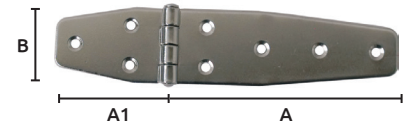

### Bisagras de acero inoxidable

- Características:  
 • Acero inoxidable 304  
 • Tipo rombo

Código	Número	Medidas mm		Precio
		A	B	
14BISAGR063CH	MS0812	90	40	\$400.20

Unidad: 1 pieza Master: 1 pieza

Precios en catálogo de Ferretería

### Bisagras de acero inoxidable

- Características:  
 • Acero inoxidable 304  
 • Tipo "01"

Código	Número	Medidas mm			Precio
		A	A1	B	
14BISAGR064CH	MS0814	119	59	38	\$432.68

Unidad: 1 pieza Master: 1 pieza