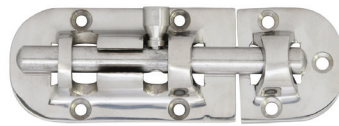

Pasador para puerta de acero inoxidable

1. Características:
   Acero inoxidable 304

Código	Número	Medidas mm				Precio
		A	B	C	D	
14PASAD-016CH	MS0818	9.5	75	40	35	$800.40

Unidad: 1 pieza Master: 1 pieza

Precios en catálogo de Ferretería