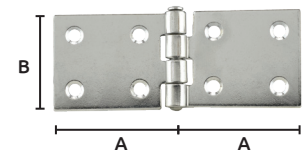

### Bisagras de acero inoxidable

- Características:  
 • Acero inoxidable 316  
 • 6 Hoyos

Código	Medidas mm				Precio
	A	B	C	L	
14BISAGR055CH	4	38	4.8	76	\$402.52
14BISAGR056CH	4	38	4.8	110	\$383.96

Unidad: 1 pieza Master: 1 pieza

### Bisagras de acero inoxidable

- Características:  
 • Acero inoxidable 304  
 • Tipo rectangular

Código	Número	Medidas mm		Precio
		A	B	
14BISAGR061CH	MS0810	55.5	45	\$345.68

Unidad: 1 pieza Master: 1 pieza