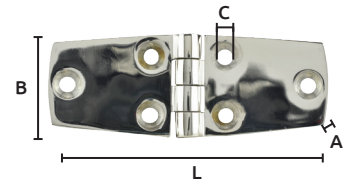

### Pasador para puerta de acero inoxidable

- Características:  
 Acero inoxidable 304

Código	Número	Medidas mm				Precio
		A	B	C	D	
14PASAD-016CH	MS0818	9.5	75	40	35	\$800.40

Unidad: 1 pieza Master: 1 pieza

### Bisagras de acero inoxidable

- Características:  
 • Acero inoxidable 316  
 • 6 Hoyos

Código	Medidas mm				Precio
	A	B	C	L	
14BISAGR055CH	4	38	4.8	76	\$402.52
14BISAGR056CH	4	38	4.8	110	\$383.96

Unidad: 1 pieza Master: 1 pieza