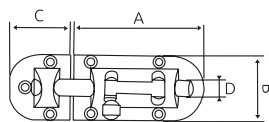

Pasador para puerta de acero inoxidable

1. Características:
   Acero inoxidable 304

Código	Número	Medidas mm				Precio
		A	B	C	D	
14PASAD-016CH	MS0818	9.5	75	40	35	$800.40

Unidad: 1 pieza Master: 1 pieza

Precios en catálogo de Ferretería