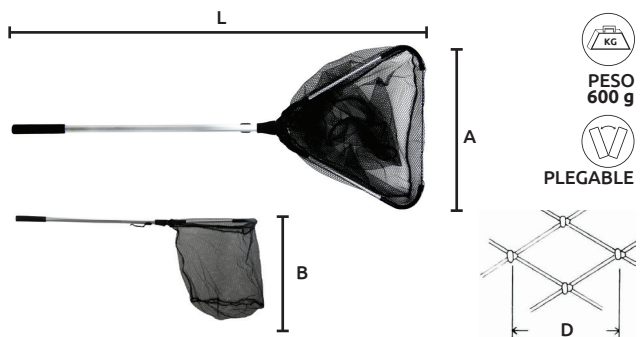

## Red recolectora de peces

- Características:
- Red reforzada
  - Cuerpo de aluminio.
  - Mango de plástico.
  - Ultra ligera

Medidas cm	
L	111
A	41
B	52

Código	Número	(D) Distancia entre nudos (Malla entera MESH)	Precio
15REDESP007QI	7-01	27mm	\$584.64

## Red recolectora de peces

- Características:
- Red plegable reforzada
  - Brazo de 107 cm
  - Mango de plástico
  - Marco de aluminio

Medidas cm	
L	63.5
A	26.5
B	44

Código	Número	(D) Distancia entre nudos (Malla entera MESH)	Precio
15REDESP004QI	7-04	8mm	\$751.68

## Red recolectora de peces: Mango plegable

- Características:
- Red reforzada
  - Cuerpo de aluminio
  - Mango de plástico
  - Ultra ligera

Medidas cm	Abierto	Cerrado
L	111	74
A	56	56
B	52	52

Código	Número	(D) Distancia entre nudos (Malla entera MESH)	Precio
15REDESP005QI	8-05	33mm	\$745.88

## Red recolectora para pesca telescópica

- Características:
- Cuerpo de aluminio
  - Mango de plástico
  - Ultra ligera
  - Brazo telescópico
  - Red reforzada

Medidas cm	Abierto	Cerrado
L	150	101
A	41	41
B	55	55