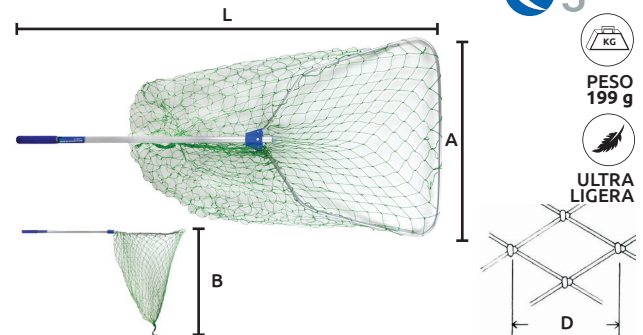

## Red recolectora de peces

- Características:
- Red de nylon 100%
  - Arillos de nylon con cubierta de plástico
  - Con Flotadores
  - Muy práctica

Medidas cm	
L	100
A	35
B	50

Código	Número	(D) Distancia entre nudos (Malla entera MESH)	Precio
15REDESP002QI	3-03	31mm	\$591.60

## Red recolectora de peces

- Características:
- Red reforzada
  - Cuerpo de aluminio.
  - Mango de plástico.
  - Ultra ligera

Medidas cm	
L	111
A	41
B	52

Código	Número	(D) Distancia entre nudos (Malla entera MESH)	Precio
15REDESP007QI	7-01	27mm	\$584.64

## Red recolectora de peces

- Características:
- Red plegable reforzada
  - Brazo de 107 cm
  - Mango de plástico
  - Marco de aluminio

Medidas cm	
L	63.5
A	26.5
B	44

Código	Número	(D) Distancia entre nudos (Malla entera MESH)	Precio
15REDESP004QI	7-04	8mm	\$751.68

## Red recolectora para pesca telescópica

- Características:
- Cuerpo de aluminio
  - Mango de plástico
  - Ultra ligera
  - Brazo telescópico
  - Red reforzada

Medidas cm	Abierto	Cerrado
L	150	101
A	41	41
B	55	55