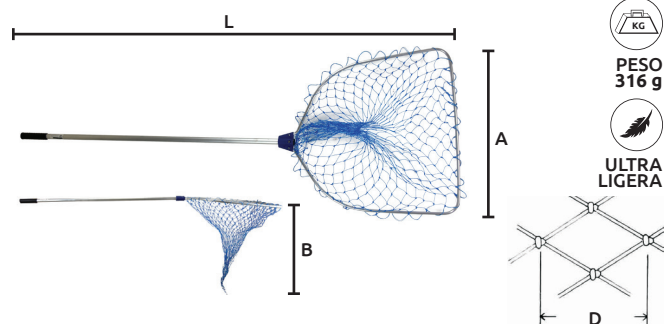

## Red recolectora de peces

- Características:
- Red reforzada
  - Cuerpo de aluminio.
  - Mango de plástico.
  - Ultra ligera

Medidas cm	
L	111
A	41
B	52

Código	Número	(D) Distancia entre nudos (Malla entera MESH)	Precio
15REDESP007QI	7-01	27mm	\$584.64

## Red recolectora de peces

- Características:
- Red plegable reforzada
  - Brazo de 107 cm
  - Mango de plástico
  - Marco de aluminio

Medidas cm	
L	63.5
A	26.5
B	44

Código	Número	(D) Distancia entre nudos (Malla entera MESH)	Precio
15REDESP004QI	7-04	8mm	\$751.68

## Red recolectora de peces: Mango plegable

- Características:
- Red reforzada
  - Cuerpo de aluminio
  - Mango de plástico
  - Ultra ligera

Medidas cm	Abierto	Cerrado
L	111	74
A	56	56
B	52	52

Código	Número	(D) Distancia entre nudos (Malla entera MESH)	Precio
15REDESP005QI	8-05	33mm	\$745.88

## Red recolectora para pesca telescópica

- Características:
- Cuerpo de aluminio
  - Mango de plástico
  - Ultra ligera
  - Brazo telescópico
  - Red reforzada

Medidas cm	Abierto	Cerrado
L	150	101
A	41	41
B	55	55