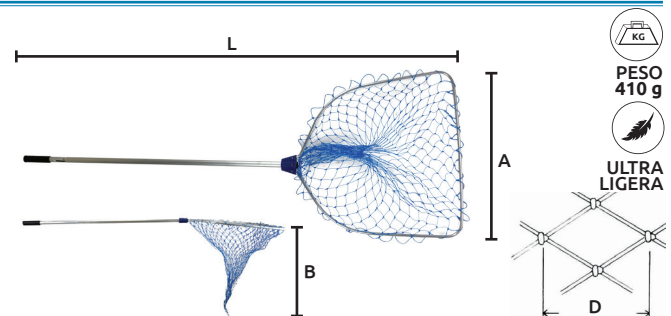

Código	Número	(D) Distancia entre nudos (Malla entera MESH)	Precio
15REDESP003QI	7-01	40mm	$635.68

Unidad: 1 Pieza. Master: 50 Piezas.