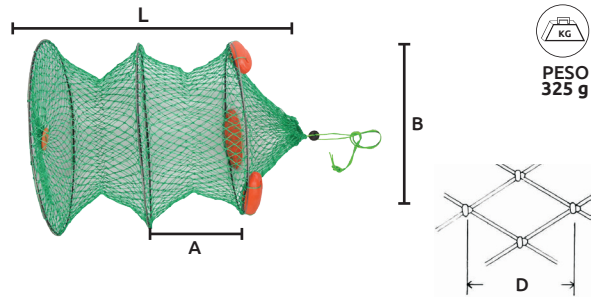

## Red recolectora de peces

- Características:
- Red de nylon 100%
  - Arillos de nylon con cubierta de plástico
  - Con Flotadores
  - Muy práctica

Medidas cm	
L	100
A	35
B	50

Código	Número	(D) Distancia entre nudos (Malla entera MESH)	Precio
15REDESP002QI	3-03	31mm	\$591.60

## Red recolectora de peces

- Características:
- Red reforzada
  - Cuerpo de aluminio.
  - Mango de plástico.
  - Ultra ligera

Medidas cm	
L	111
A	41
B	52

Código	Número	(D) Distancia entre nudos (Malla entera MESH)	Precio
15REDESP007QI	7-01	27mm	\$584.64

## Red recolectora de peces

- Características:
- Red plegable reforzada
  - Brazo de 107 cm
  - Mango de plástico
  - Marco de aluminio

Medidas cm	
L	63.5
A	26.5
B	44

Código	Número	(D) Distancia entre nudos (Malla entera MESH)	Precio
15REDESP004QI	7-04	8mm	\$751.68

## Red recolectora para pesca telescópica

- Características:
- Cuerpo de aluminio
  - Mango de plástico
  - Ultra ligera
  - Brazo telescópico
  - Red reforzada

Medidas cm	Abierto	Cerrado
L	150	101
A	41	41
B	55	55