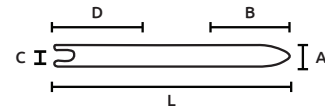

## Agujas para coser redes

14AGUJAS010MA - 14AGUJAS011MA

14AGUJAS012MA - 14AGUJAS013MA

14AGUJAS026QI - 14AGUJAS027QI - 14AGUJAS028QI

- Características:
- Material: plástico
  - Material: acero\*

Código	Número	(A)	(B)	(C)	(D)	(L)	Precio
14AGUJAS010MA	1	9	38	2	9	117	\$7.42
14AGUJAS011MA	2	11	60	6	9	132	\$9.39
14AGUJAS012MA	3	17	70	7	16	170	\$14.96
14AGUJAS013MA	4	23	112	23	24	250	\$26.10
14AGUJAS026QI*	1	8	56	8	9	125	\$175.16
14AGUJAS027QI*	2	10	70	10	13	145	\$211.12
14AGUJAS028QI*	3	11	82	11	13	175	\$232.00

Unidad: 1 Pieza. Master: 10 Piezas.