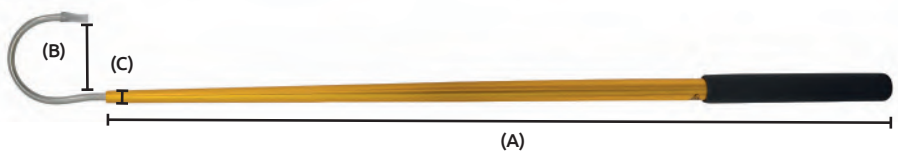

## Gancho telescópico para pesca

- Características:
- Cuerpo de aluminio muy resistente
  - Gancho de acero
  - Mango forrado de plástico
  - Protector de hule en el gancho

RESISTENTE

Código	Número	Peso	Medidas mm		Precio
			(A)	(L)	
15PESCAC022QI	11-01	403 g	110	520 - 800.5	\$480.24

Unidad: 1 Pieza. Master: 100 Piezas.

## Gancho de aluminio para pesca

- Características:
- Aluminio con acabado dorado resistente a la corrosión por agua salada
  - Mango Black Grip con material antideslizante
  - Tapa de vinilo para sellar la humedad corrosiva
  - Gancho flotante
  - Hecho en USA.