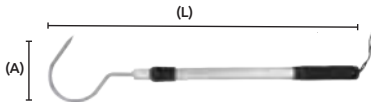

## Agujas para coser redes

14AGUJAS010MA - 14AGUJAS011MA

14AGUJAS012MA - 14AGUJAS013MA

14AGUJAS026QI - 14AGUJAS027QI - 14AGUJAS028QI

- Características:
- Material: plástico
  - Material: acero\*

Código	Número	(A)	(B)	(C)	(D)	(L)	Precio
14AGUJAS010MA	1	9	38	2	9	117	\$7.42
14AGUJAS011MA	2	11	60	6	9	132	\$9.39
14AGUJAS012MA	3	17	70	7	16	170	\$14.96
14AGUJAS013MA	4	23	112	23	24	250	\$26.10
14AGUJAS026QI*	1	8	56	8	9	125	\$175.16
14AGUJAS027QI*	2	10	70	10	13	145	\$211.12
14AGUJAS028QI*	3	11	82	11	13	175	\$232.00

Unidad: 1 Pieza. Master: 10 Piezas.

## Gancho telescópico para pesca

- Características:
- Cuerpo de aluminio muy resistente
  - Gancho de acero
  - Mango forrado de plástico
  - Protector de hule en el gancho

RESISTENTE

Código	Número	Peso	Medidas mm		Precio
			(A)	(L)	
15PESCAC022QI	11-01	403 g	110	520 - 800.5	\$480.24