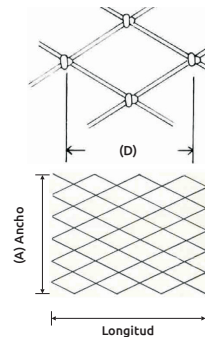

Unidad: 54 Piezas. Master: 120 Estuches

Características: • Modelo ranurado

OFERTA  
POR VOLUMEN

Código	Número	Contenido / peso	Medidas mm	Precio
15PLOSOS170QI	QJ03-H00001	18 Piezas. de 0.2 g	3.5	\$97.44
		13 Piezas. de 0.4 g	5	
		11 Piezas. de 0.5 g	5	
		9 Piezas. de 0.7 g	5	
		8 Piezas. de 0.8 g	5.5	
		7 Piezas. de 1.0 g	6	
		6 Piezas. de 1.4 g	6.5	

Unidad: 72 Piezas. Máster: 120 Estuches

Características: • Modelo ranurado

OFERTA  
POR VOLUMEN

Código	Número	Contenido / peso	Medidas mm	Precio
15PLOSOS171QI	QJ00-H00001	10 Piezas. de 0.5 g	6	\$97.44
		9 Piezas. de 0.6 g	6.5	
		8 Piezas. de 0.9 g	7	
		7 Piezas. de 1.2 g	8	
		6 Piezas. de 1.3 g	8	
		5 Piezas. de 1.7 g	9	
		4 Piezas. de 2.0 g	10	

## Red de estiramiento

Características:  
• Insumo: 100% nylon (monofilamento)

Código	Calibre (mm)	(D) Distancia entre nudos (Malla entera MESH)	Medida exterior aproximada Longitud (m)	(A) Ancho de la malla ancho (m)	Color	Tipo de Nudo	Precio
15REDPES001TL	0.20	3.3/4"	100	1.91	20 MD	Blanco	\$161.24
15REDPES003TL	0.25	2"	100	2.54	50 MD	Doble Nudo	\$676.28
15REDPES004TL	0.25	2.3/4"		3.50	50 MD		\$590.44
15REDPES049DL	0.40	2.3/4"		1.75	25 MD		\$774.88
15REDPES050DL	0.40	2.3/4"		3.50	50 MD		\$1,367.64
15REDPES051CH	0.20mm	1.5/8"		100	2.06		50 MD
15REDPES052CH		1.7/8"	2.38		\$511.56		
15REDPES053CH		2.1/4"	2.80		\$468.64		
15REDPES054CH		2.1/2"	3.17		\$451.24		
15REDPES055CH		3"	3.17		\$417.60		
15REDPES056CH		3.1/4"	4.12		\$407.16		
15REDPES057CH		3.1/2"	4.44		\$377.00		
15REDPES058CH		1.5/8"	2.06		\$549.84		
15REDPES059CH		1.7/8"	2.38		\$526.64		
15REDPES060CH		2.1/4"	2.80		\$480.24		
15REDPES061CH	2.1/2"	3.17	\$459.36				
15REDPES062CH	3"	3.82	\$431.52				
15REDPES063CH	3.1/4"	4.12	\$418.76				
15REDPES064CH	3.1/2"	4.44	\$397.88				
15REDPES028TL	0.30	2.3/4"	100	1.75	25 MD	Verde	\$454.72
15REDPES030TL	0.30	2.3/4"		3.50	50 MD		\$835.20
15REDPES020TL	0.60	5"	100	12.70	100 MD	Blanco	\$3,680.68
15REDPES043TL	0.60	5"		12.70	100 MD		\$3,680.68