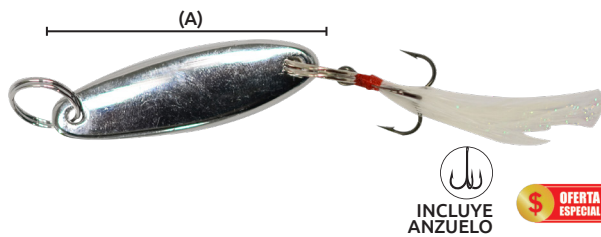

Plomos tipo señuelo

OFERTA ESPECIAL

Código	Número	Medidas mm			Peso por pieza (g)	Máster	Máster
		L	X	A			
15PLOMOS067QI	QY04	47	x	3	10	100 piezas.	\$23.20
15PLOMOS068QI		54	x	3	15	100 piezas.	\$44.08
15PLOMOS069QI		58	x	3	20	100 piezas.	\$33.64
15PLOMOS070QI		73	x	4	40	100 piezas.	\$41.76
15PLOMOS071QI		87	x	4	70	100 piezas.	\$48.72
15PLOMOS072QI	97	x	6	100	100 piezas.	\$67.28	
15PLOMOS063QI	QY03	98	x	5	70	100 piezas.	\$68.44
15PLOMOS064QI		107	x	5	100	100 piezas.	\$99.76
15PLOMOS073QI	QY04	113	x	6	150	50 piezas.	\$97.44
15PLOMOS074QI		120	x	7	200	50 piezas.	\$127.60
15PLOMOS065QI	QY03	122	x	6	150	100 piezas.	\$133.40
15PLOMOS066QI		137	x	7	200	100 piezas.	\$172.84
15PLOMOS075QI		143	x	7	300	50 piezas.	\$186.76

Unidad: 1 pieza.

Plomos tipo señuelo

OFERTA ESPECIAL

Código	Número	Medidas mm			Peso x pieza (g)	Precio
		L	X	A		
15PLOMOS076QI	QY06	76	x	3	40	\$37.12
15PLOMOS077QI		92	x	4	70	\$76.56
15PLOMOS078QI		106	x	5	100	\$69.60

Unidad: 1 pieza. Master: 100 piezas.

Plomos con argolla

INCLUYE ANZUELO

OFERTA ESPECIAL

Código	Número	Medidas mm		Peso x pieza (g)	Precio
		A	L		
15PLOMOS079QI	LP01	44	10	\$577.68	
15PLOMOS080QI		52	15	\$583.48	
15PLOMOS081QI		57	20	\$613.64	
15PLOMOS082QI		62	25	\$621.76	

Unidad: 5 piezas. Master: 100 piezas.

Plomos para pesca "4 PUNTAS"

OFERTA ESPECIAL

Código	Número	Medidas mm				Peso x pieza (g)	Precio
		A	X	L	L2		
15PLOMOS138QI	4ZX04	18	62	69	28	\$73.08	
15PLOMOS139QI		21	66	71	55	\$89.32	
15PLOMOS140QI		21	75	84	85	\$102.08	
15PLOMOS141QI		23	77	85	115	\$110.20	
15PLOMOS142QI		25	99	109	142	\$127.60	
15PLOMOS143QI		28	97	107	170	\$148.48	