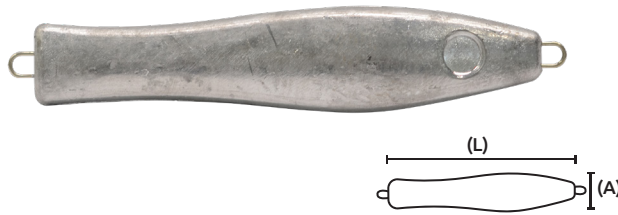

Plomos tipo señuelo

OFERTA ESPECIAL

Código	Número	Medidas mm			Peso por pieza (g)	Máster	Máster
		L	X	A			
15PLOMOS067QI	QY04	47	x	3	10	100 piezas.	\$23.20
15PLOMOS068QI		54	x	3	15	100 piezas.	\$44.08
15PLOMOS069QI		58	x	3	20	100 piezas.	\$33.64
15PLOMOS070QI		73	x	4	40	100 piezas.	\$41.76
15PLOMOS071QI		87	x	4	70	100 piezas.	\$48.72
15PLOMOS072QI	97	x	6	100	100 piezas.	\$67.28	
15PLOMOS063QI	QY03	98	x	5	70	100 piezas.	\$68.44
15PLOMOS064QI		107	x	5	100	100 piezas.	\$99.76
15PLOMOS073QI	QY04	113	x	6	150	50 piezas.	\$97.44
15PLOMOS074QI		120	x	7	200	50 piezas.	\$127.60
15PLOMOS065QI	QY03	122	x	6	150	100 piezas.	\$133.40
15PLOMOS066QI		137	x	7	200	100 piezas.	\$172.84
15PLOMOS075QI		143	x	7	300	50 piezas.	\$186.76

Unidad: 1 pieza.

Plomos tipo señuelo

OFERTA ESPECIAL

Código	Número	Medidas mm			Peso x pieza (g)	Precio
		L	X	A		
15PLOMOS076QI	QY06	76	x	3	40	\$37.12
15PLOMOS077QI		92	x	4	70	\$76.56
15PLOMOS078QI		106	x	5	100	\$69.60

Unidad: 1 pieza. Master: 100 piezas.

Plomos con argolla

INCLUYE ANZUELO

OFERTA ESPECIAL

Código	Número	Medidas mm		Peso x pieza (g)	Precio
		A	L		
15PLOMOS079QI	LP01	44	10	\$577.68	
15PLOMOS080QI		52	15	\$583.48	
15PLOMOS081QI		57	20	\$613.64	
15PLOMOS082QI		62	25	\$621.76	

Unidad: 5 piezas. Master: 100 piezas.

Plomos para pesca "4 PUNTAS"

OFERTA ESPECIAL

Código	Número	Medidas mm				Peso x pieza (g)	Precio
		A	X	L	L2		
15PLOMOS138QI	4ZX04	18	62	69	28	\$73.08	
15PLOMOS139QI		21	66	71	55	\$89.32	
15PLOMOS140QI		21	75	84	85	\$102.08	
15PLOMOS141QI		23	77	85	115	\$110.20	
15PLOMOS142QI		25	99	109	142	\$127.60	
15PLOMOS143QI		28	97	107	170	\$148.48	