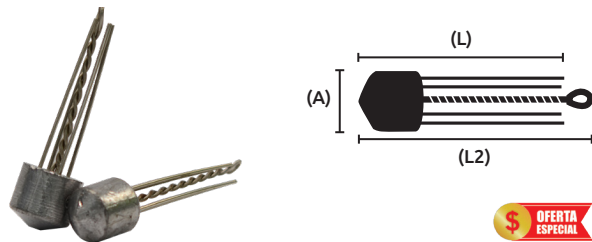

Unidad: 1 pieza.

Plomos tipo señuelo

OFERTA ESPECIAL

Código	Número	Medidas mm			Peso x pieza (g)	Precio
		L	X	A		
15PLOMOS076QI	QY06	76	x	3	40	\$37.12
15PLOMOS077QI		92	x	4	70	\$76.56
15PLOMOS078QI		106	x	5	100	\$69.60

Unidad: 1 pieza. Master: 100 piezas.

Plomos con argolla

INCLUYE ANZUELO

OFERTA ESPECIAL

Código	Número	Medidas mm		Peso x pieza (g)	Precio
		A	L		
15PLOMOS079QI	LP01	44	10	\$577.68	
15PLOMOS080QI		52	15	\$583.48	
15PLOMOS081QI		57	20	\$613.64	
15PLOMOS082QI		62	25	\$621.76	

Unidad: 5 piezas. Master: 100 piezas.

Plomos para pesca "4 PUNTAS"

OFERTA ESPECIAL

Código	Número	Medidas mm				Peso x pieza (g)	Precio
		A	X	L	L2		
15PLOMOS138QI	4ZX04	18	62	69	28	\$73.08	
15PLOMOS139QI		21	66	71	55	\$89.32	
15PLOMOS140QI		21	75	84	85	\$102.08	
15PLOMOS141QI		23	77	85	115	\$110.20	
15PLOMOS142QI		25	99	109	142	\$127.60	
15PLOMOS143QI		28	97	107	170	\$148.48	

Unidad: 1 pieza. Master: 100 piezas.

Plomos para pesca con gancho

OFERTA ESPECIAL

Código	Número	Medida mm	Peso por Pieza (g)	Peso por Blister (g)	Precio
		L	Pieza (g)	Blister (g)	
15PLOMOS147QI	QTGO	17	0.4	8	\$47.56
15PLOMOS148QI		19	0.5	9	\$47.56
15PLOMOS149QI		24	1	16	\$47.56