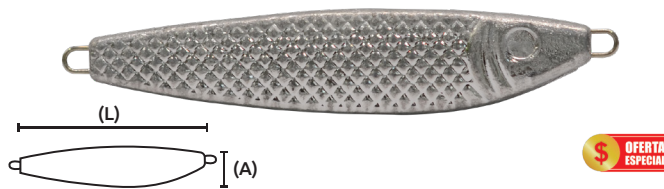

Plomos tipo señuelo

OFERTA ESPECIAL

Código	Número	Medidas mm			Peso por pieza (g)	Máster	Máster
		L	X	A			
15PLOMOS067QI	QY04	47	x	3	10	100 piezas.	\$23.20
15PLOMOS068QI		54	x	3	15	100 piezas.	\$44.08
15PLOMOS069QI		58	x	3	20	100 piezas.	\$33.64
15PLOMOS070QI		73	x	4	40	100 piezas.	\$41.76
15PLOMOS071QI		87	x	4	70	100 piezas.	\$48.72
15PLOMOS072QI	97	x	6	100	100 piezas.	\$67.28	
15PLOMOS063QI	QY03	98	x	5	70	100 piezas.	\$68.44
15PLOMOS064QI		107	x	5	100	100 piezas.	\$99.76
15PLOMOS073QI	QY04	113	x	6	150	50 piezas.	\$97.44
15PLOMOS074QI		120	x	7	200	50 piezas.	\$127.60
15PLOMOS065QI	QY03	122	x	6	150	100 piezas.	\$133.40
15PLOMOS066QI		137	x	7	200	100 piezas.	\$172.84
15PLOMOS075QI		143	x	7	300	50 piezas.	\$186.76

Unidad: 1 pieza.

Plomos tipo señuelo

OFERTA ESPECIAL

Código	Número	Medidas mm			Peso x pieza (g)	Precio
		L	X	A		
15PLOMOS076QI	QY06	76	x	3	40	\$37.12
15PLOMOS077QI		92	x	4	70	\$76.56
15PLOMOS078QI		106	x	5	100	\$69.60

Unidad: 1 pieza. Master: 100 piezas.

Plomos con argolla

INCLUYE ANZUELO

OFERTA ESPECIAL

Código	Número	Medidas mm		Peso x pieza (g)	Precio
		A	L		
15PLOMOS079QI	LP01	44	10	\$577.68	
15PLOMOS080QI		52	15	\$583.48	
15PLOMOS081QI		57	20	\$613.64	
15PLOMOS082QI		62	25	\$621.76	

Unidad: 5 piezas. Master: 100 piezas.

Plomos para pesca "4 PUNTAS"

OFERTA ESPECIAL

Código	Número	Medidas mm				Peso x pieza (g)	Precio
		A	X	L	L2		
15PLOMOS138QI	4ZX04	18	62	69	28	\$73.08	
15PLOMOS139QI		21	66	71	55	\$89.32	
15PLOMOS140QI		21	75	84	85	\$102.08	
15PLOMOS141QI		23	77	85	115	\$110.20	
15PLOMOS142QI		25	99	109	142	\$127.60	
15PLOMOS143QI		28	97	107	170	\$148.48	