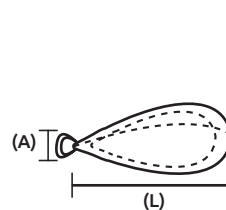

Plomos tipo "PERA"

$ OFERTA ESPECIAL

Código	Número	Medida mm		Peso por Pieza (g)	Unidad	Precio
		A	L			
15PLOMOS130QI	BLQX	7	31	14	72 Piezas	$498.80
15PLOMOS131QI		8	36	21	48 Piezas	$498.80
15PLOMOS132QI		9	38	28	36 Piezas	$498.80
15PLOMOS133QI		11	48.5	55	18 Piezas	$498.80
15PLOMOS134QI		12	56	85	12 Piezas	$498.80
15PLOMOS135QI		13	62	115	9 Piezas	$498.80
15PLOMOS136QI		15	67	140	7 Piezas	$498.80
15PLOMOS137QI		15	70	170	6 Piezas	$498.80

Máster: 1 bolsa