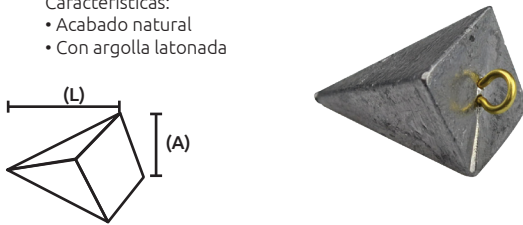

### Plomos churupero cilíndrico

Código	Número	Medidas mm			Peso por pieza	Precio
		A	X	L		
15PLOMOS054SM	S/N	13	x	30	30 g	\$212.51

Contenido por kilo: 33 piezas aprox. Máster: 1 Kg aprox.

### Plomos lizero cerrado

Código	Número	Medidas mm			Peso por pieza	Precio
		A	X	L		
15PLOMOS055SM	S/N	11	x	60	50 g	\$212.51

Contenido por kilo: 33 piezas aprox. Máster: 1 Kg aprox.

### Plomos tipo "Pirámide" (4 caras)

- Características:
- Acabado natural
  - Con argolla latonada

**\$ OFERTA ESPECIAL**

Código	Número	Medidas mm			Peso por pieza	Piezas por juego	Precio
		A	X	L			
15PLOMOS126QI	S/JX0	25	X	42	85 g	3	\$153.12
15PLOMOS127QI		26	X	43	113 g	2	\$136.88
15PLOMOS128QI		29	X	44	141 g	2	\$163.56
15PLOMOS129QI		32	X	47	170 g	1	\$103.24