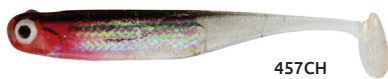

Unidad: 1 juego con 5 piezas. Master: 1 juego con 5 piezas

Señuelos para pesca

OFERTA ESPECIAL

Código	Número	Medida (mm)	Peso (g)	Color	Precio
15SENUEL529CH	5550	80	14.0	Azul	\$327.12
15SENUEL530CH				Gris	\$327.12
15SENUEL531CH				Naranja	\$327.12
15SENUEL532CH				Blanco	\$327.12
15SENUEL533CH				Verde	\$327.12

Unidad: 1 juego con 5 piezas. Master: 1 juego con 5 piezas

Señuelos para pesca

Código	Número	Medida (mm)	Peso (g)	Color	Precio
15SENUEL517CH	3017	60	2.0	Blanco	\$49.88
15SENUEL518CH		80	5.5	Rojo	\$70.76
15SENUEL519CH		60	2.0	Azul	\$49.88

OFERTA ESPECIAL

Unidad: 1 juego con 5 piezas. Master: 1 juego con 5 piezas

Señuelos para pesca

OFERTA ESPECIAL

Código	Número	Medida (mm)	Peso (g)	Color	Precio
15SENUEL457CH	GMW8024	50	0.7	Rosa	\$127.60
15SENUEL458CH		75	2.5	Negro-Rojo	\$127.60
15SENUEL459CH		115	5.4	Verde	\$143.84