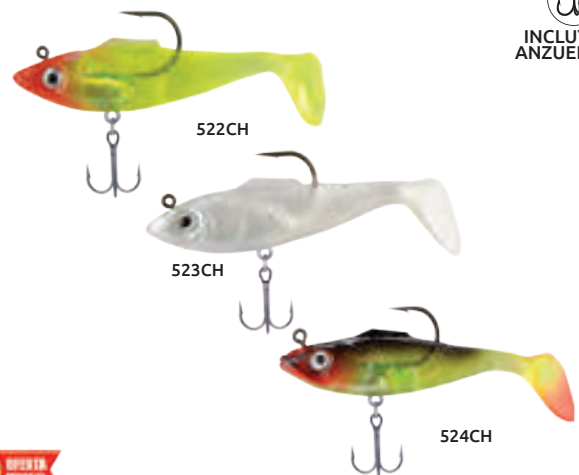

Señuelos para pesca

INCLUYE ANZUELO

Código	Número	Medida (mm)	Peso (g)	Color	Precio
15SENUEL426CH		45	7	Verde	\$160.08
15SENUEL427CH	GMFG06	55	14	Amarillo	\$145.00
15SENUEL428CH		65	18	Verde-Limón	\$145.00

Unidad: 1 Pieza. Master: 199 Piezas.

Señuelos para pesca

INCLUYE ANZUELO

Código	Número	Medida (mm)	Peso (g)	Color	Precio
15SENUEL522CH				Verde	\$339.88
15SENUEL523CH	5553	64	8.0	Blanco	\$339.88
15SENUEL524CH				Verde	\$339.88

Unidad: 1 juego con 5 piezas. Master: 1 juego con 5 piezas

Señuelos para pesca

Características:

• Modelo: 5506

INCLUYE ANZUELO

Código	Medida (mm)	Peso (g)	Color	Precio
15SENUEL460CH	60	11	Verde	\$339.88
15SENUEL461CH	60	11	Rojo-Gris	\$339.88
15SENUEL462CH	80	21	Verde-Naranja	\$339.88
15SENUEL463CH	80	21	Dorado	\$339.88
*15SENUEL464CH	100	37	Rosa	\$339.88
*15SENUEL465CH	100	37	Azul-Rojo	\$339.88
15SENUEL537CH	60	11	Mostaza	\$339.88
15SENUEL538CH	60	11	Rojo	\$339.88
15SENUEL539CH	60	11	Blanco	\$339.88
15SENUEL540CH	60	11	Naranja	\$339.88
15SENUEL541CH	80	21	Blanco	\$339.88
15SENUEL542CH	80	21	Rosa	\$339.88