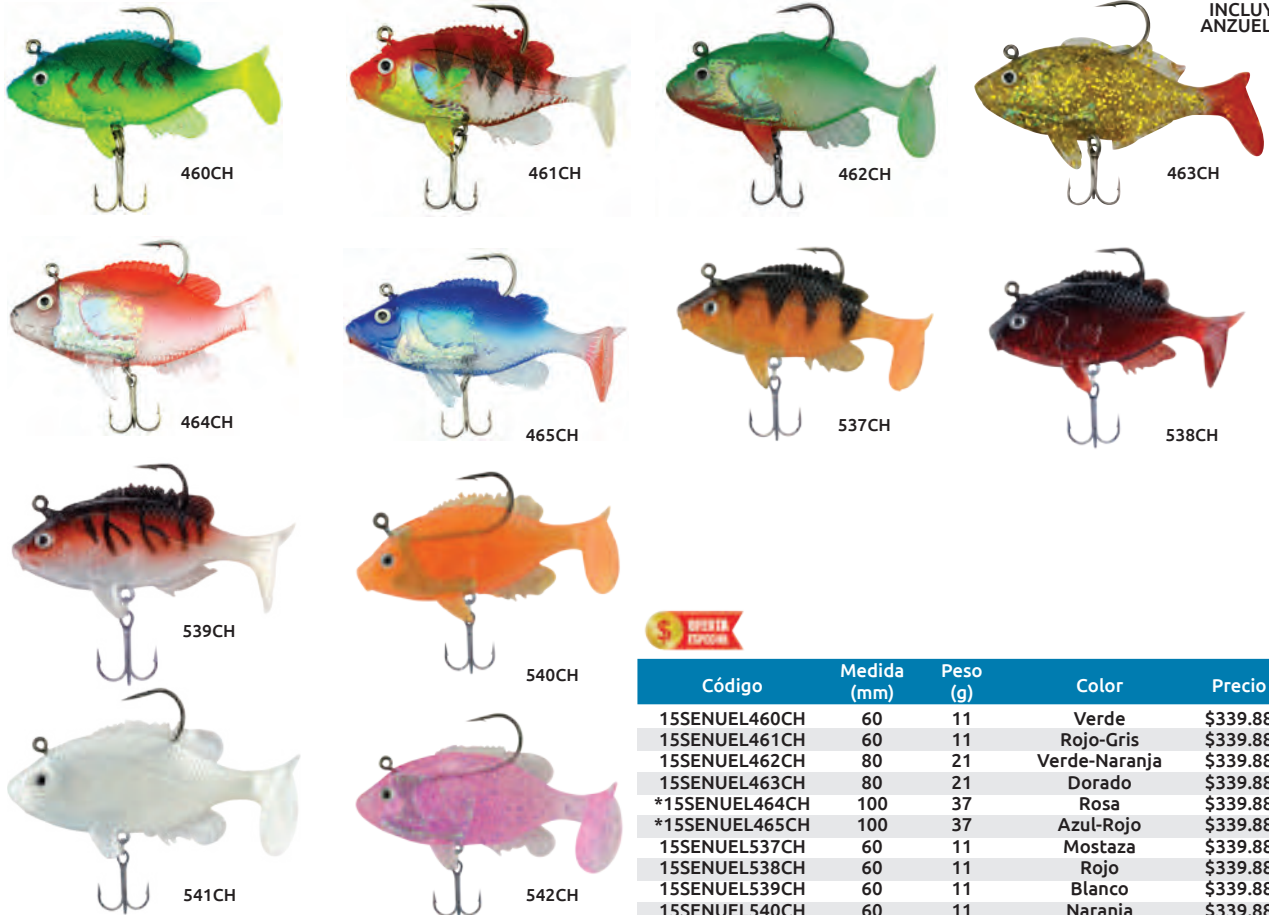

Señuelos para pesca

INCLUYE ANZUELO

Código	Número	Medida (mm)	Peso (g)	Color	Precio
15SENUEL426CH		45	7	Verde	\$160.08
15SENUEL427CH	GMFG06	55	14	Amarillo	\$145.00
15SENUEL428CH		65	18	Verde-Limón	\$145.00

Unidad: 1 Pieza. Master: 199 Piezas.

Señuelos para pesca

INCLUYE ANZUELO

Código	Número	Medida (mm)	Peso (g)	Color	Precio
15SENUEL522CH				Verde	\$339.88
15SENUEL523CH	5553	64	8.0	Blanco	\$339.88
15SENUEL524CH				Verde	\$339.88

Unidad: 1 juego con 5 piezas. Master: 1 juego con 5 piezas

Señuelos para pesca

Características:

• Modelo: 5506

INCLUYE ANZUELO

Código	Medida (mm)	Peso (g)	Color	Precio
15SENUEL460CH	60	11	Verde	\$339.88
15SENUEL461CH	60	11	Rojo-Gris	\$339.88
15SENUEL462CH	80	21	Verde-Naranja	\$339.88
15SENUEL463CH	80	21	Dorado	\$339.88
*15SENUEL464CH	100	37	Rosa	\$339.88
*15SENUEL465CH	100	37	Azul-Rojo	\$339.88
15SENUEL537CH	60	11	Mostaza	\$339.88
15SENUEL538CH	60	11	Rojo	\$339.88
15SENUEL539CH	60	11	Blanco	\$339.88
15SENUEL540CH	60	11	Naranja	\$339.88
15SENUEL541CH	80	21	Blanco	\$339.88
15SENUEL542CH	80	21	Rosa	\$339.88