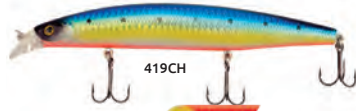

Señuelos para pesca

- Características:
 • Para pesca en superficie
 • Modelo: GM9049

PARA PESCA EN SUPERFICIE

Código	Medida (mm)	Peso (g)	Color	Acción	Precio
15SENUEL422CH	145	19	Verde-Naranja	Flota 0-0.5m	\$187.92
15SENUEL423CH	165	27	Negro-Verde	Flota 0-0.8m	\$191.40

Unidad: 1 Pieza. Master: 100 Piezas.

Señuelos para pesca

- Características:
 • Para pesca en superficie
 • Modelo: GM9192
 • Acción: Flota 0-0.8m

PARA PESCA EN SUPERFICIE

Código	Medida (mm)	Peso (g)	Color	Precio
15SENUEL419CH	150	33.5	Azul-Amarillo	\$155.44
15SENUEL420CH	150	33.5	Azul-Lila	\$171.68
15SENUEL421CH	150	33.5	Limón-Plata	\$171.68

Unidad: 1 Pieza. Master: 100 Piezas.

Señuelos para pesca

- Características:
 • Modelo: GM9150

Código	Medida (mm)	Peso (g)	Color	Acción	Precio
15SENUEL424CH	175	26	Verde-Limón	Flota 0-2.5m	\$187.92

Unidad: 1 Pieza. Master: 100 Piezas.