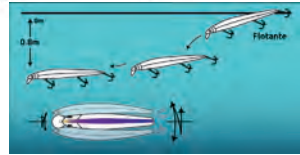

Señuelos para pesca

- Características:
 • Para pesca en superficie
 • Modelo: GM9049

PARA PESCA EN SUPERFICIE

Código	Medida (mm)	Peso (g)	Color	Acción	Precio
15SENUEL422CH	145	19	Verde-Naranja	Flota 0-0.5m	\$187.92
15SENUEL423CH	165	27	Negro-Verde	Flota 0-0.8m	\$191.40

Unidad: 1 Pieza. Master: 100 Piezas.

Señuelos para pesca

- Características:
 • Para pesca en superficie
 • Modelo: GM9192
 • Acción: Flota 0-0.8m

PARA PESCA EN SUPERFICIE

Código	Medida (mm)	Peso (g)	Color	Precio
15SENUEL419CH	150	33.5	Azul-Amarillo	\$155.44
15SENUEL420CH	150	33.5	Azul-Lila	\$171.68
15SENUEL421CH	150	33.5	Limón-Plata	\$171.68

Unidad: 1 Pieza. Master: 100 Piezas.

Señuelos para pesca

- Características:
 • Modelo: GM9150

Código	Medida (mm)	Peso (g)	Color	Acción	Precio
15SENUEL424CH	175	26	Verde-Limón	Flota 0-2.5m	\$187.92

Unidad: 1 Pieza. Master: 100 Piezas.