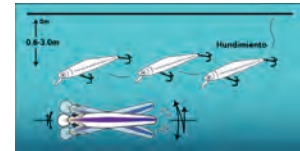

Unidad: 1 Pieza. Master: 100 Piezas.

Señuelos para pesca

- Características:
 • Para pesca en superficie
 • Modelo: GM9192
 • Acción: Flota 0-0.8m

PARA PESCA EN SUPERFICIE

Código	Medida (mm)	Peso (g)	Color	Precio
15SENUEL419CH	150	33.5	Azul-Amarillo	\$155.44
15SENUEL420CH	150	33.5	Azul-Lila	\$171.68
15SENUEL421CH	150	33.5	Limón-Plata	\$171.68

Unidad: 1 Pieza. Master: 100 Piezas.

Señuelos para pesca

- Características:
 • Modelo: GM9150

Código	Medida (mm)	Peso (g)	Color	Acción	Precio
15SENUEL424CH	175	26	Verde-Limón	Flota 0-2.5m	\$187.92

Unidad: 1 Pieza. Master: 100 Piezas.

Señuelos para pesca

- Características:
 • Modelo: GM9174

Código	Medida (mm)	Peso (g)	Color	Acción	Precio
15SENUEL425CH	180	75	Beige-Gris	Hundimiento 0.6-3.0m	\$213.44

Unidad: 1 Pieza. Master: 100 Piezas.