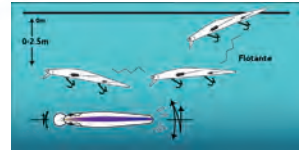

Unidad: 1 Pieza. Master: 100 Piezas.

Señuelos para pesca

- Características:
 • Para pesca en superficie
 • Modelo: GM9192
 • Acción: Flota 0-0.8m

PARA PESCA EN SUPERFICIE

Código	Medida (mm)	Peso (g)	Color	Precio
15SENUEL419CH	150	33.5	Azul-Amarillo	\$155.44
15SENUEL420CH	150	33.5	Azul-Lila	\$171.68
15SENUEL421CH	150	33.5	Limón-Plata	\$171.68

Unidad: 1 Pieza. Master: 100 Piezas.

Señuelos para pesca

- Características:
 • Modelo: GM9150

Código	Medida (mm)	Peso (g)	Color	Acción	Precio
15SENUEL424CH	175	26	Verde-Limón	Flota 0-2.5m	\$187.92

Unidad: 1 Pieza. Master: 100 Piezas.

Señuelos para pesca

- Características:
 • Modelo: GM9174

Código	Medida (mm)	Peso (g)	Color	Acción	Precio
15SENUEL425CH	180	75	Beige-Gris	Hundimiento 0.6-3.0m	\$213.44

Unidad: 1 Pieza. Master: 100 Piezas.

Señuelos para pesca

- Características:
 • Modelo: GM9403

Código	Medida (mm)	Peso (g)	Color	Acción	Precio
15SENUEL403CH	105	17.4	Naranja-Blanco	Hundimiento 0.5-1.8m	\$168.20

Unidad: 1 Pieza. Master: 100 Piezas.