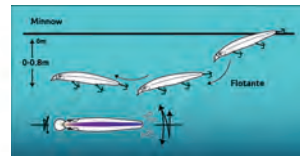

Señuelos para pesca

- Características:
 • Para pesca en superficie
 • Modelo: GM9049

PARA PESCA EN SUPERFICIE

Código	Medida (mm)	Peso (g)	Color	Acción	Precio
15SENUEL422CH	145	19	Verde-Naranja	Flota 0-0.5m	\$187.92
15SENUEL423CH	165	27	Negro-Verde	Flota 0-0.8m	\$191.40

Unidad: 1 Pieza. Master: 100 Piezas.

Señuelos para pesca

- Características:
 • Para pesca en superficie
 • Modelo: GM9192
 • Acción: Flota 0-0.8m

PARA PESCA EN SUPERFICIE

Código	Medida (mm)	Peso (g)	Color	Precio
15SENUEL419CH	150	33.5	Azul-Amarillo	\$155.44
15SENUEL420CH	150	33.5	Azul-Lila	\$171.68
15SENUEL421CH	150	33.5	Limón-Plata	\$171.68

Unidad: 1 Pieza. Master: 100 Piezas.

Señuelos para pesca

- Características:
 • Modelo: GM9150

Código	Medida (mm)	Peso (g)	Color	Acción	Precio
15SENUEL424CH	175	26	Verde-Limón	Flota 0-2.5m	\$187.92

Unidad: 1 Pieza. Master: 100 Piezas.

Señuelos para pesca

- Características:
 • Modelo: GM9174

Código	Medida (mm)	Peso (g)	Color	Acción	Precio
15SENUEL425CH	180	75	Beige-Gris	Hundimiento 0.6-3.0m	\$213.44

Unidad: 1 Pieza. Master: 100 Piezas.