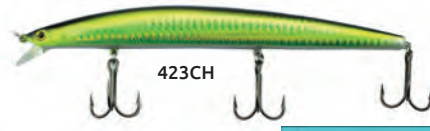

Señuelos para pesca

- Características:
 • Para pesca en superficie
 • Modelo: GM9049

PARA PESCA EN SUPERFICIE

Código	Medida (mm)	Peso (g)	Color	Acción	Precio
15SENUEL422CH	145	19	Verde-Naranja	Flota 0-0.5m	\$187.92
15SENUEL423CH	165	27	Negro-Verde	Flota 0-0.8m	\$191.40

Unidad: 1 Pieza. Master: 100 Piezas.

Señuelos para pesca

- Características:
 • Para pesca en superficie
 • Modelo: GM9192
 • Acción: Flota 0-0.8m

PARA PESCA EN SUPERFICIE

Código	Medida (mm)	Peso (g)	Color	Precio
15SENUEL419CH	150	33.5	Azul-Amarillo	\$155.44
15SENUEL420CH	150	33.5	Azul-Lila	\$171.68
15SENUEL421CH	150	33.5	Limón-Plata	\$171.68

Unidad: 1 Pieza. Master: 100 Piezas.

Señuelos para pesca

- Características:
 • Modelo: GM9150

Código	Medida (mm)	Peso (g)	Color	Acción	Precio
15SENUEL424CH	175	26	Verde-Limón	Flota 0-2.5m	\$187.92

Unidad: 1 Pieza. Master: 100 Piezas.

Señuelos para pesca

- Características:
 • Modelo: GM9174

Código	Medida (mm)	Peso (g)	Color	Acción	Precio
15SENUEL425CH	180	75	Beige-Gris	Hundimiento 0.6-3.0m	\$213.44

Unidad: 1 Pieza. Master: 100 Piezas.