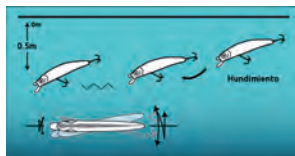

## Señuelos para pesca

- Características:
- Pintado simulando pez real
  - Acción: Flota en la superficie

TERMINADO  
NIQUELADO

Código	Medida (mm)	Peso (g)	Color	Precio
15SENUEL311QI	55	3	Dorado	\$523.16

## Señuelos para pesca

- Características:
- Modelo:GM9123
  - Acción: Hundimiento 0-0.5m

Código	Medida (mm)	Peso (g)	Color	Precio
15SENUEL377CH	48	2.1	Azul Metálico	\$141.52
15SENUEL572CH	48	2.1	Azul-gris tornasol	\$142.68