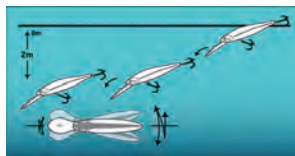

Señuelos para pesca

1. Características:
2. Modelo: 1046001

Código	Medida (mm)	Peso (g)	Color	Precio
15SENUEL274QI	55	10	Verde-Plateado-Naranja	$400.20

Unidad: 5 Piezas. Master: 100 Piezas.