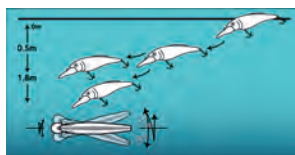

## Señuelos para pesca

- Características:
- Modelo: 1046001

Código	Medida (mm)	Peso (g)	Color	Precio
15SENUEL274QI	55	10	Verde-Plateado-Naranja	\$400.20

Unidad: 5 Piezas. Master: 100 Piezas.

## Señuelos para pesca

- Características:
- Modelo: GM9128
  - Acción: Se suspende

Código	Medida (mm)	Peso (g)	Color	Acción	Precio
15SENUEL379CH	50	3.9	Rojo-Amarillo	0-0.8m	\$141.52
15SENUEL574CH	50	3.9	Azul-gris tornasol	0-0.8m	\$154.28
15SENUEL380CH	65	8.8	Verde-Dorado	0-1.2m	\$161.24
15SENUEL575CH	65	8.8	Azul-gris tornasol	0-1.2m	\$158.92