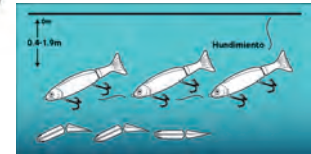

N

Unidad: 1 Pieza. Master: 100 Piezas.

Señuelos para pesca

- Características:
 • Modelo: GM9062
 • Acción: Hundimiento variable

374CH

375CH

376CH

571CH

N

Unidad: 1 Pieza. Master: 100 Piezas.

Señuelos para pesca

- Características:
 • Modelo: GM9178
 • Acción: Hundimiento 0.4-1.9m

Código	Medida (mm)	Peso (g)	Color	Precio
15SENUEL415SCH	110	25.6	Negro-Arena	\$174.00