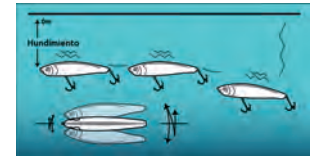

Señuelos para pesca

- Características:
 • Modelo: GM9126
 • Acción: Hundimiento variable

378CH

573CH

Código	Medida (mm)	Peso (g)	Color	Precio
15SENUEL378CH	125	21.5	Azul-Amarillo	\$163.56
15SENUEL573CH	125	21.5	Azul-gris tornasol	\$175.16

N

Unidad: 1 Pieza. Master: 100 Piezas.

Señuelos para pesca

- Características:
 • Modelo: GM9062
 • Acción: Hundimiento variable

374CH

375CH

376CH

571CH

N

Unidad: 1 Pieza. Master: 100 Piezas.

Señuelos para pesca

- Características:
 • Modelo: GM9178
 • Acción: Hundimiento 0.4-1.9m

Código	Medida (mm)	Peso (g)	Color	Precio
15SENUEL415SCH	110	25.6	Negro-Arena	\$174.00