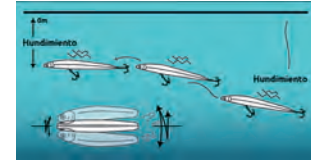

Señuelos para pesca

- Características:
 • Modelo: GM9126
 • Acción: Hundimiento variable

378CH

573CH

Código	Medida (mm)	Peso (g)	Color	Precio
15SENUEL378CH	125	21.5	Azul-Amarillo	\$163.56
15SENUEL573CH	125	21.5	Azul-gris tornasol	\$175.16

N

Unidad: 1 Pieza. Master: 100 Piezas.

Señuelos para pesca

- Características:
 • Modelo: GM9062
 • Acción: Hundimiento variable

374CH

375CH

376CH

571CH

N

Unidad: 1 Pieza. Master: 100 Piezas.

Señuelos para pesca

- Características:
 • Modelo: GM9178
 • Acción: Hundimiento 0.4-1.9m

Código	Medida (mm)	Peso (g)	Color	Precio
15SENUEL415SCH	110	25.6	Negro-Arena	\$174.00