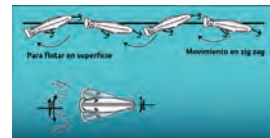

Unidad: 1 Pieza. Master: 100 Piezas.

Señuelos para pesca

- Características:
- Tipo Popper
 - Modelo: 9209
 - Para pesca en superficie
 - Acción: Flota en la superficie

PARA PESCA EN SUPERFICIE

Código	Medida (mm)	Peso (g)	Color	Precio
15SENUEL509CH	65	10	Plateado-Negro	\$164.72
15SENUEL510CH	65	10	Amarillo-Azul	\$164.72
15SENUEL584CH	65	10	Azul-gris tornasol	\$163.56
15SENUEL511CH	80	15	Verde-Negro	\$169.36
15SENUEL512CH	80	15	Azul-Negro	\$169.36
15SENUEL585CH	80	15	Azul-gris tornasol	\$168.20

Unidad: 1 Pieza. Master: 100 Piezas.

Señuelos para pesca

- Características:
- Tipo Popper
 - Para pesca en superficie
 - Modelo: GM9602
 - Acción: Flota en la superficie

PARA PESCA EN SUPERFICIE

Código	Medida (mm)	Peso (g)	Color	Precio
15SENUEL513CH	80	15	Plata-Rojo	\$232.00
15SENUEL391CH	120	43	Plata-Rojo	\$292.32
15SENUEL392CH	160	88	Perla-Rojo	\$437.32
15SENUEL393CH	200	154	Amarillo-Gris	\$586.96

Unidad: 1 Pieza. Master: 100 Piezas.

Señuelos para pesca

- Características:
- Tipo Popper
 - Para pesca en superficie
 - Modelo: GM9100
 - Acción: Flota en la superficie

PARA PESCA EN SUPERFICIE

CON ANZUELO