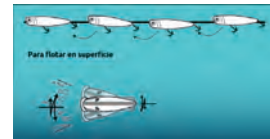

Señuelos para pesca

- Características:
- Tipo Popper
 - Para pesca en superficie
 - Modelo: GM9018
 - Acción: Flota en la superficie

PARA PESCA EN SUPERFICIE

Código	Medida (mm)	Peso (g)	Color	Precio
15SENUEL385CH	65	8.5	Verde	\$156.60
15SENUEL386CH	65	8.5	Naranja-Amarillo mate	\$156.60
15SENUEL387CH	65	8.5	Naranja-Amarillo	\$156.60
15SENUEL577CH	65	8.5	Azul-gris tornasol	\$147.32
15SENUEL388CH	80	16	Verde-Blanco	\$162.40
15SENUEL389CH	80	16	Verde-Limón	\$162.40
15SENUEL390CH	80	16	Verde-Dorado	\$162.40
15SENUEL578CH	80	16	Azul-gris tornasol	\$154.28

Unidad: 1 Pieza. Master: 100 Piezas.

Señuelos para pesca

- Características:
- Tipo Popper
 - Modelo: 9209
 - Para pesca en superficie
 - Acción: Flota en la superficie

PARA PESCA EN SUPERFICIE

Código	Medida (mm)	Peso (g)	Color	Precio
15SENUEL509CH	65	10	Plateado-Negro	\$164.72
15SENUEL510CH	65	10	Amarillo-Azul	\$164.72
15SENUEL584CH	65	10	Azul-gris tornasol	\$163.56
15SENUEL511CH	80	15	Verde-Negro	\$169.36
15SENUEL512CH	80	15	Azul-Negro	\$169.36
15SENUEL585CH	80	15	Azul-gris tornasol	\$168.20

Unidad: 1 Pieza. Master: 100 Piezas.

Señuelos para pesca

- Características:
- Tipo Popper
 - Para pesca en superficie
 - Modelo: GM9602
 - Acción: Flota en la superficie

PARA PESCA EN SUPERFICIE

Código	Medida (mm)	Peso (g)	Color	Precio
15SENUEL513CH	80	15	Plata-Rojo	\$232.00
15SENUEL391CH	120	43	Plata-Rojo	\$292.32
15SENUEL392CH	160	88	Perla-Rojo	\$437.32
15SENUEL393CH	200	154	Amarillo-Gris	\$586.96

Unidad: 1 Pieza. Master: 100 Piezas.

Señuelos para pesca

- Características:
- Tipo Popper
 - Para pesca en superficie
 - Modelo: GM9100
 - Acción: Flota en la superficie

PARA PESCA EN SUPERFICIE

CON ANZUELO