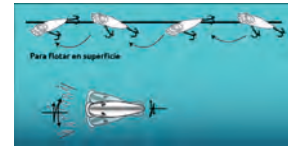

Señuelos para pesca

- Características:
- Tipo Popper
 - Para pesca en superficie
 - Modelo: GM9018
 - Acción: Flota en la superficie

PARA PESCA EN SUPERFICIE

Código	Medida (mm)	Peso (g)	Color	Precio
15SENUEL385CH	65	8.5	Verde	\$156.60
15SENUEL386CH	65	8.5	Naranja-Amarillo mate	\$156.60
15SENUEL387CH	65	8.5	Naranja-Amarillo	\$156.60
15SENUEL577CH	65	8.5	Azul-gris tornasol	\$147.32
15SENUEL388CH	80	16	Verde-Blanco	\$162.40
15SENUEL389CH	80	16	Verde-Limón	\$162.40
15SENUEL390CH	80	16	Verde-Dorado	\$162.40
15SENUEL578CH	80	16	Azul-gris tornasol	\$154.28

Unidad: 1 Pieza. Master: 100 Piezas.

Señuelos para pesca

- Características:
- Tipo Popper
 - Modelo: 9209
 - Para pesca en superficie
 - Acción: Flota en la superficie

PARA PESCA EN SUPERFICIE

Código	Medida (mm)	Peso (g)	Color	Precio
15SENUEL509CH	65	10	Plateado-Negro	\$164.72
15SENUEL510CH	65	10	Amarillo-Azul	\$164.72
15SENUEL584CH	65	10	Azul-gris tornasol	\$163.56
15SENUEL511CH	80	15	Verde-Negro	\$169.36
15SENUEL512CH	80	15	Azul-Negro	\$169.36
15SENUEL585CH	80	15	Azul-gris tornasol	\$168.20

Unidad: 1 Pieza. Master: 100 Piezas.

Señuelos para pesca

- Características:
- Tipo Popper
 - Para pesca en superficie
 - Modelo: GM9602
 - Acción: Flota en la superficie

PARA PESCA EN SUPERFICIE

Código	Medida (mm)	Peso (g)	Color	Precio
15SENUEL513CH	80	15	Plata-Rojo	\$232.00
15SENUEL391CH	120	43	Plata-Rojo	\$292.32
15SENUEL392CH	160	88	Perla-Rojo	\$437.32
15SENUEL393CH	200	154	Amarillo-Gris	\$586.96

Unidad: 1 Pieza. Master: 100 Piezas.

Señuelos para pesca

- Características:
- Tipo Popper
 - Para pesca en superficie
 - Modelo: GM9100
 - Acción: Flota en la superficie

PARA PESCA EN SUPERFICIE

CON ANZUELO