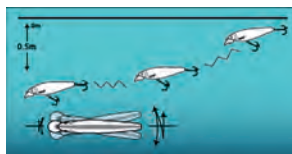

### Señuelos para pesca

- Características:
- Tipo Popper
  - Para pesca en superficie
  - Modelo: 9088
  - Acción: Flota en la superficie

PARA PESCA EN SUPERFICIE

Código	Medida (mm)	Peso (g)	Color	Precio
15SENUEL499CH	55	9	Dorado-Negro	\$160.08
15SENUEL500CH	55	9	Plateado-Rosa	\$160.08
15SENUEL501CH	55	9	Azul-Negro	\$160.08
15SENUEL583CH	55	9	Azul-Gris tornasol	\$156.60

### Señuelos para pesca

- Características:
- Tipo Popper
  - Para pesca en superficie
  - Modelo: 9059
  - Acción: Flota en la superficie

PARA PESCA EN SUPERFICIE

Código	Medida (mm)	Peso (g)	Color	Precio
15SENUEL514CH	60	8	Verde-Negro	\$160.08
15SENUEL515CH	60	8	Blanco-Amarillo	\$160.08
15SENUEL516CH	60	8	Plata-Amarillo	\$160.08