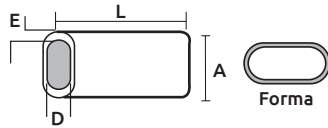

### Clips para cable

- Características:
- Clip sencillo
  - Material: Aluminio

Código	Medidas mm				Precio
	(D)	(E)	(L)	(A)	
15PESCAC001DA	0.7	0.8	7	3.24	\$75.40
15PESCAC001DB	1.0	0.8	7	3.80	\$93.96
15PESCAC001DD	1.5	0.9	18	5.20	\$171.68
15PESCAC001DO	2.0	1.0	18	6.10	\$219.24
15PESCAC002DO	2.6	1.0	18	7.38	\$248.24
15PESCAC003DO	3.3	1.2	18	9.38	\$320.16
15PESCAC004DO	4.2	1.3	18	11.13	\$575.36

Unidad: 1 Cto. Master: 1 Cto

### Clips para cable

- Características:
- Clip sencillo
  - Material: Bronce niquelado

Código	Medidas mm			Precio
	(D)	(E)	(L)	
15PESCAC006DO	2.0	0.3	8	\$74.24
15PESCAC007DO	2.4	0.3	8	\$85.84
15PESCAC008DO	2.8	0.35	8	\$95.12
15PESCAC009DO	3.3	0.3	8	\$110.20
15PESCAC010DO	3.5	0.4	8	\$136.88

REPRESENTANTE EXCLUSIVO

HIT®

CORTA ALAMBRE

CONSULTA MÁS MODELOS DE PINZAS PARA PESCA AL INICIO DE ESTA SECCIÓN

Código	Número	Longitud total		Capacidad de corte para alambre		Capacidad para clip's	Precio
		Pulg	mm	pulg	mm		
15ALICAT015HT	CT600/5C	16	350	7/32"	5.5	1/16 - 3/32 - 1/8 - 5/32 - 3/16	\$3,563.52
15ALICAT016HT	CT750/3C	19	483	5/16"	7.9	5/32 - 1/4 - 5/16	\$4,623.76
15ALICAT038HT	CT350/3C	14.5	370	1/8"	3.8	1/16 - 3/32 - 1/8	\$3,080.96