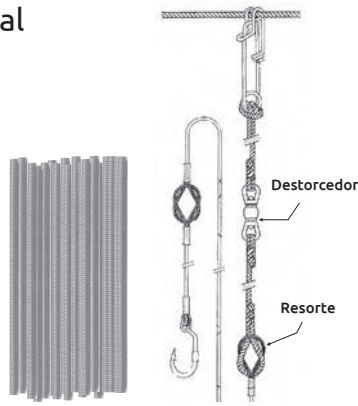

Resorte para redal

- Características:
- Resorte de acero al carbón forrado de PVC
 - Longitud del resorte: 110mm
 - Diámetro del resorte: 3,7 mm

110 mm
LONGITUD

DIÁMETRO
3.7 mm

Código	Color	Precio
15PESCAC020CH	Verde agua	\$2.78

Unidad: 1 Pieza. Master: Rollo con 100 Piezas.

Cable de acero inoxidable 1 x 7

Con recubrimiento de vinyl transparente

Código	Calibre mm	Longitud m	Resistencia		Precio
			kg	Lbs	
14CABLES010SA	0.58	100	13.5	30	\$624.08
14CABLES011SA	0.63		22.6	50	\$733.12
14CABLES012SA	0.75		36.2	80	\$843.32
14CABLES013SA	0.84		45.3	100	\$908.00

Unidad: 1 rollo (80) Master: 1 rollo (80)

Precios en catálogo de Ferretería

Clips para cable

- Características:
- Clip sencillo
 - Material: Aluminio

Código	Número	Calibre	Medidas mm				Unidad	Precio
			(D)	(E)	(L)	(A)		
15PESCAC154DO	S/N		2.0	1.0	10	7.00	100 Piezas.	\$110.20
15PESCAC044DO			2.0	1.0	15	7.00		\$189.08
15PESCAC013DO			2.3	1.0	15	7.40		\$249.40
15PESCAC014DO			2.8	1.0	15	8.56		\$287.68
15PESCAC015DO			3.5	1.3	20	10.15		\$392.08
15PESCAC016DO			4.0	1.3	20	11.20		\$467.48
15PESCAC017DO			4.2	1.3	20	11.90		\$541.72
15PESCAC018DO			4.6	1.3	20	13.00		\$665.84
15PESCAC019DO			5.5	1.5	20	14.45		\$821.28
15PESCAC045DO			6.3	1.4	20	15.50		\$972.08
15PESCAC040CH	S/N	7/16"	11.0	4.0	37	29.48	1 Pieza.	\$42.92
15PESCAC041CH		1/2"	12.7	5.6	42	36.46		\$18.38
15PESCAC042CH		9/16"	14.2	6.2	50	41.00		\$26.68
15PESCAC043CH		11/16"	17.4	6.8	60	48.60		\$44.08
15PESCAC046CH	SL0208	9/32"	7.1	3.0	30	22	1 Pieza.	\$10.44
15PESCAC047CH	SL0209	1/8"	7.9	4.0	31	27		\$14.50
15PESCAC048CH	SL0210	3/8"	9.5	4.0	37	30		\$31.32
15PESCAC049CH	SL0215	3/4"	19.0	9.0	73	59		\$180.96

Unidad: Bolsa con 10 Piezas.

Alambre de acero inoxidable para pesca

- Características:
- Material: acero inoxidable tipo 304
 - Flexible y altamente resistente
 - Resistente a la corrosión
 - Terminado pulido brillante
 - Longitud: 9.2 m
 - Hecho en EUA
 - Para pesca de barracuda, verdel, wahoo y otro tipo de peces dentados