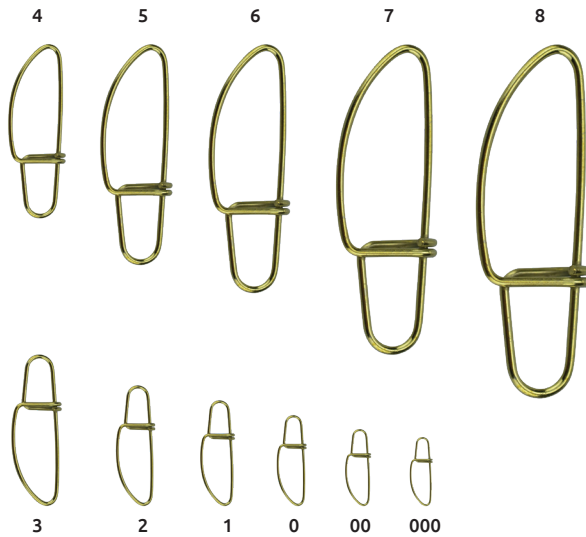

Seguro para pesca

ACABADO NIQUELADO

OFERTA ESPECIAL

Código	Modelo	Número	Resistencia Kg	Precio
14DESTOR417CH		0	10	\$172.84
14DESTOR418CH		1	15	\$175.16
14DESTOR419CH	HXY-5010	2	30	\$198.36
14DESTOR420CH		3	40	\$256.36
14DESTOR421CH		4	55	\$261.00
14DESTOR422CH		5	70	\$276.08

Unidad: 1 Gruesa

Seguro para pesca

ACABADO NIQUELADO

OFERTA ESPECIAL

Código	Modelo	Número	Resistencia Kg	Precio
14DESTOR479CH		000	4	\$125.28
14DESTOR480CH		00	5	\$113.68
14DESTOR481CH		0	7	\$113.68
14DESTOR482CH		1	11	\$223.88
14DESTOR483CH	HXY-6008	2	28	\$145.00
14DESTOR484CH		3	35	\$179.80
14DESTOR485CH		4	45	\$186.76
14DESTOR486CH		5	55	\$213.44
14DESTOR487CH		6	70	\$236.64

Unidad: 1 Gruesa

Seguro para pesca

Características:
• Material: latón

OFERTA ESPECIAL

Código	Modelo	Número	Resistencia Kg	Precio
14DESTOR468CH		000	4	\$127.60
14DESTOR469CH		00	6	\$116.00
14DESTOR470CH		0	10	\$116.00
14DESTOR471CH		1	15	\$131.08
14DESTOR472CH		2	35	\$147.32
14DESTOR473CH	HXY-6006	3	45	\$171.68
14DESTOR474CH		4	55	\$203.00
14DESTOR475CH		5	70	\$235.48
14DESTOR476CH		6	90	\$269.12
14DESTOR477CH		7	110	\$313.20
14DESTOR478CH		8	130	\$387.44

Unidad: 1 Gruesa

Seguro para pesca con broche de gancho

Características:
• Material: latón

OFERTA ESPECIAL

Código	Modelo	Número	Resistencia Kg	Número
14DESTOR444CH		000	4	\$127.60
14DESTOR445CH		00	5	\$116.00
14DESTOR446CH		0	10	\$116.00
14DESTOR447CH		1	12	\$131.08
14DESTOR448CH		2	15	\$255.20
14DESTOR449CH	HXY-6004	3	25	\$305.08
14DESTOR450CH		4	35	\$277.24
14DESTOR451CH		5	45	\$406.00
14DESTOR452CH		6	60	\$301.60
14DESTOR453CH		7	75	\$313.20
14DESTOR454CH		8	90	\$387.44