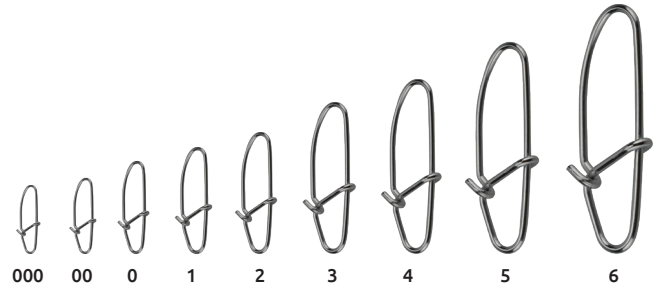

Seguro para pesca

ACABADO NIQUELADO

OFERTA ESPECIAL

Código	Modelo	Número	Resistencia Kg	Precio
14DESTOR417CH		0	10	\$172.84
14DESTOR418CH		1	15	\$175.16
14DESTOR419CH	HXY-5010	2	30	\$198.36
14DESTOR420CH		3	40	\$256.36
14DESTOR421CH		4	55	\$261.00
14DESTOR422CH		5	70	\$276.08

Unidad: 1 Gruesa

Seguro para pesca

ACABADO NIQUELADO

OFERTA ESPECIAL

Código	Modelo	Número	Resistencia Kg	Precio
14DESTOR479CH		000	4	\$125.28
14DESTOR480CH		00	5	\$113.68
14DESTOR481CH		0	7	\$113.68
14DESTOR482CH		1	11	\$223.88
14DESTOR483CH	HXY-6008	2	28	\$145.00
14DESTOR484CH		3	35	\$179.80
14DESTOR485CH		4	45	\$186.76
14DESTOR486CH		5	55	\$213.44
14DESTOR487CH		6	70	\$236.64

Unidad: 1 Gruesa

Seguro para pesca

Características:
• Material: latón

OFERTA ESPECIAL

Código	Modelo	Número	Resistencia Kg	Precio
14DESTOR468CH		000	4	\$127.60
14DESTOR469CH		00	6	\$116.00
14DESTOR470CH		0	10	\$116.00
14DESTOR471CH		1	15	\$131.08
14DESTOR472CH		2	35	\$147.32
14DESTOR473CH	HXY-6006	3	45	\$171.68
14DESTOR474CH		4	55	\$203.00
14DESTOR475CH		5	70	\$235.48
14DESTOR476CH		6	90	\$269.12
14DESTOR477CH		7	110	\$313.20
14DESTOR478CH		8	130	\$387.44

Unidad: 1 Gruesa

Seguro para pesca con broche de gancho

Características:
• Material: latón

OFERTA ESPECIAL

Código	Modelo	Número	Resistencia Kg	Número
14DESTOR444CH		000	4	\$127.60
14DESTOR445CH		00	5	\$116.00
14DESTOR446CH		0	10	\$116.00
14DESTOR447CH		1	12	\$131.08
14DESTOR448CH		2	15	\$255.20
14DESTOR449CH	HXY-6004	3	25	\$305.08
14DESTOR450CH		4	35	\$277.24
14DESTOR451CH		5	45	\$406.00
14DESTOR452CH		6	60	\$301.60
14DESTOR453CH		7	75	\$313.20
14DESTOR454CH		8	90	\$387.44