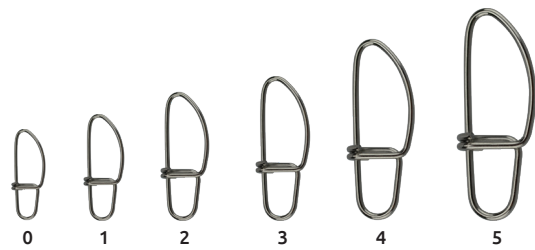

Seguro para pesca

ACABADO NIQUELADO

OFERTA ESPECIAL

Código	Modelo	Número	Resistencia Kg	Precio
14DESTOR417CH		0	10	\$172.84
14DESTOR418CH		1	15	\$175.16
14DESTOR419CH	HXY-5010	2	30	\$198.36
14DESTOR420CH		3	40	\$256.36
14DESTOR421CH		4	55	\$261.00
14DESTOR422CH		5	70	\$276.08

Unidad: 1 Gruesa

Seguro para pesca

ACABADO NIQUELADO

OFERTA ESPECIAL

Código	Modelo	Número	Resistencia Kg	Precio
14DESTOR479CH		000	4	\$125.28
14DESTOR480CH		00	5	\$113.68
14DESTOR481CH		0	7	\$113.68
14DESTOR482CH		1	11	\$223.88
14DESTOR483CH	HXY-6008	2	28	\$145.00
14DESTOR484CH		3	35	\$179.80
14DESTOR485CH		4	45	\$186.76
14DESTOR486CH		5	55	\$213.44
14DESTOR487CH		6	70	\$236.64

Unidad: 1 Gruesa

Seguro para pesca

Características:
• Material: latón

OFERTA ESPECIAL

Código	Modelo	Número	Resistencia Kg	Precio
14DESTOR468CH		000	4	\$127.60
14DESTOR469CH		00	6	\$116.00
14DESTOR470CH		0	10	\$116.00
14DESTOR471CH		1	15	\$131.08
14DESTOR472CH		2	35	\$147.32
14DESTOR473CH	HXY-6006	3	45	\$171.68
14DESTOR474CH		4	55	\$203.00
14DESTOR475CH		5	70	\$235.48
14DESTOR476CH		6	90	\$269.12
14DESTOR477CH		7	110	\$313.20
14DESTOR478CH		8	130	\$387.44

Unidad: 1 Gruesa

Seguro para pesca con broche de gancho

Características:
• Material: latón

OFERTA ESPECIAL

Código	Modelo	Número	Resistencia Kg	Número
14DESTOR444CH		000	4	\$127.60
14DESTOR445CH		00	5	\$116.00
14DESTOR446CH		0	10	\$116.00
14DESTOR447CH		1	12	\$131.08
14DESTOR448CH		2	15	\$255.20
14DESTOR449CH	HXY-6004	3	25	\$305.08
14DESTOR450CH		4	35	\$277.24
14DESTOR451CH		5	45	\$406.00
14DESTOR452CH		6	60	\$301.60
14DESTOR453CH		7	75	\$313.20
14DESTOR454CH		8	90	\$387.44