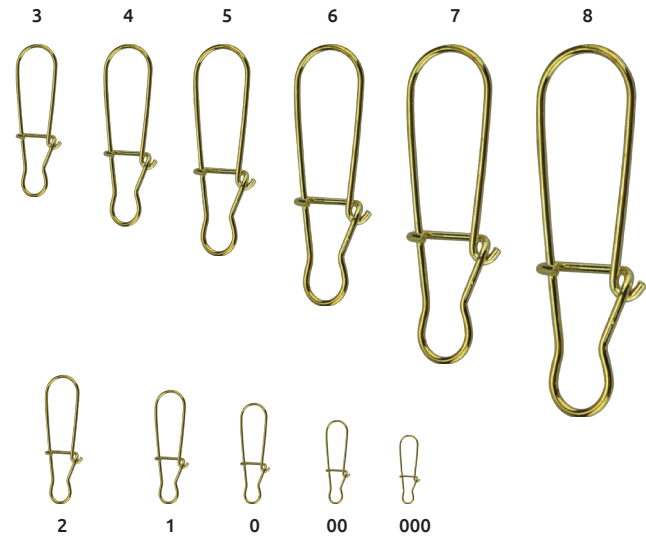

Unidad: 1 Gruesa

Seguro para pesca

ACABADO NIQUELADO

OFERTA ESPECIAL

Código	Modelo	Número	Resistencia Kg	Precio
14DESTOR479CH		000	4	\$125.28
14DESTOR480CH		00	5	\$113.68
14DESTOR481CH		0	7	\$113.68
14DESTOR482CH		1	11	\$223.88
14DESTOR483CH	HXY-6008	2	28	\$145.00
14DESTOR484CH		3	35	\$179.80
14DESTOR485CH		4	45	\$186.76
14DESTOR486CH		5	55	\$213.44
14DESTOR487CH		6	70	\$236.64

Unidad: 1 Gruesa

Seguro para pesca

Características:
• Material: latón

OFERTA ESPECIAL

Código	Modelo	Número	Resistencia Kg	Precio
14DESTOR468CH		000	4	\$127.60
14DESTOR469CH		00	6	\$116.00
14DESTOR470CH		0	10	\$116.00
14DESTOR471CH		1	15	\$131.08
14DESTOR472CH		2	35	\$147.32
14DESTOR473CH	HXY-6006	3	45	\$171.68
14DESTOR474CH		4	55	\$203.00
14DESTOR475CH		5	70	\$235.48
14DESTOR476CH		6	90	\$269.12
14DESTOR477CH		7	110	\$313.20
14DESTOR478CH		8	130	\$387.44

Unidad: 1 Gruesa

Seguro para pesca con broche de gancho

Características:
• Material: latón

OFERTA ESPECIAL

Código	Modelo	Número	Resistencia Kg	Número
14DESTOR444CH		000	4	\$127.60
14DESTOR445CH		00	5	\$116.00
14DESTOR446CH		0	10	\$116.00
14DESTOR447CH		1	12	\$131.08
14DESTOR448CH		2	15	\$255.20
14DESTOR449CH	HXY-6004	3	25	\$305.08
14DESTOR450CH		4	35	\$277.24
14DESTOR451CH		5	45	\$406.00
14DESTOR452CH		6	60	\$301.60
14DESTOR453CH		7	75	\$313.20
14DESTOR454CH		8	90	\$387.44