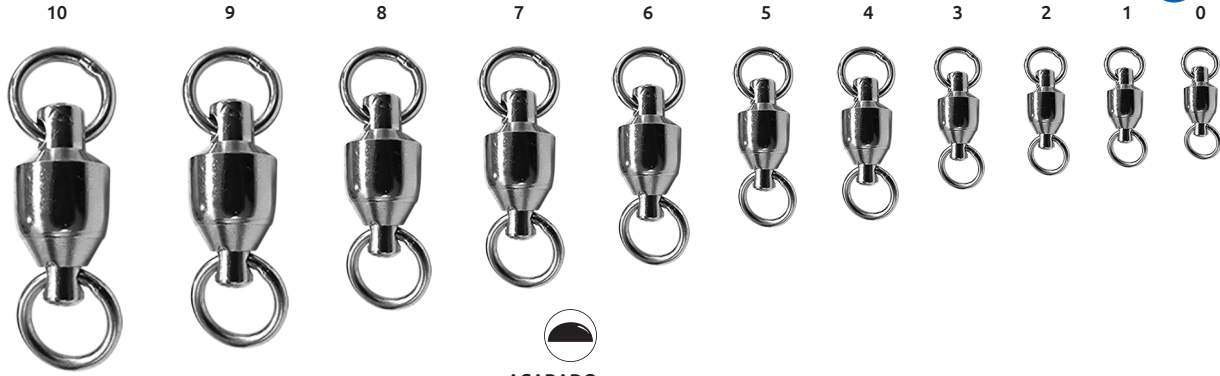

### Destorcedor con balero y argolla sólida

ACABADO NIQUELADO

Código	Modelo	Número	Resistencia Kg	Precio
14DESTOR560CH	HXY-4001	0	15	\$975.56
14DESTOR387CH		1	20	\$1,047.48
14DESTOR388CH		2	25	\$1,117.08
14DESTOR389CH		3	35	\$1,076.48
14DESTOR390CH		4	50	\$1,126.36
14DESTOR391CH		5	65	\$1,227.28
14DESTOR392CH		6	80	\$1,452.32
14DESTOR393CH		7	100	\$1,778.28
14DESTOR394CH		8	120	\$2,078.72
14DESTOR395CH		9	150	\$2,603.04
14DESTOR396CH		10	180	\$3,129.68

OFERTA ESPECIAL

Unidad: 1 Gruesa

### Destorcedor con balero y argolla

ACABADO NIQUELADO

OFERTA ESPECIAL

Código	Modelo	Número	Resistencia Kg	Precio
14DESTOR561CH	HXY-4002	0	4	\$98.60
14DESTOR562CH		1	5	\$98.60
14DESTOR563CH		2	8	\$126.44
14DESTOR564CH		3	10	\$139.20
14DESTOR565CH		4	15	\$149.64
14DESTOR083SA		5	20	\$110.20
14DESTOR084SA		6	25	\$107.88
14DESTOR085SA		7	30	\$215.76
14DESTOR566CH		8	40	\$238.96
14DESTOR567CH		9	45	\$299.28
14DESTOR568CH		10	50	\$371.20

### Destorcedor para pesca con balero

Características:  
• Una argolla

ACABADO NIQUELADO NEGRO

Código	Modelo	Número	Resistencia Kg	Precio
14DESTOR089SA	5655	7	45	\$129.92

OFERTA ESPECIAL

Unidad: 1 Docena Master: 12 Bolsas