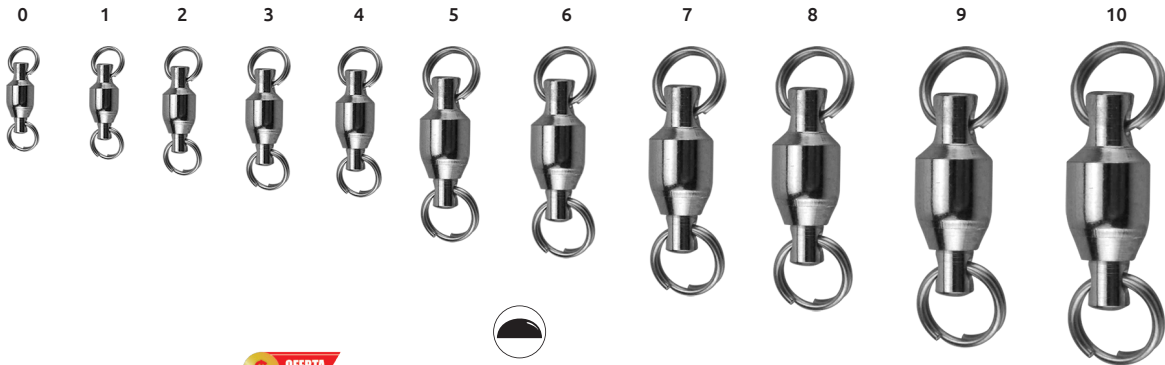

### Destorcedor con balero y argolla sólida

ACABADO NIQUELADO

Código	Modelo	Número	Resistencia Kg	Precio
14DESTOR560CH	HXY-4001	0	15	\$975.56
14DESTOR387CH		1	20	\$1,047.48
14DESTOR388CH		2	25	\$1,117.08
14DESTOR389CH		3	35	\$1,076.48
14DESTOR390CH		4	50	\$1,126.36
14DESTOR391CH		5	65	\$1,227.28
14DESTOR392CH		6	80	\$1,452.32
14DESTOR393CH		7	100	\$1,778.28
14DESTOR394CH		8	120	\$2,078.72
14DESTOR395CH		9	150	\$2,603.04
14DESTOR396CH		10	180	\$3,129.68

OFERTA ESPECIAL

Unidad: 1 Gruesa

### Destorcedor con balero y argolla

ACABADO NIQUELADO

OFERTA ESPECIAL

Código	Modelo	Número	Resistencia Kg	Precio
14DESTOR561CH	HXY-4002	0	4	\$98.60
14DESTOR562CH		1	5	\$98.60
14DESTOR563CH		2	8	\$126.44
14DESTOR564CH		3	10	\$139.20
14DESTOR565CH		4	15	\$149.64
14DESTOR083SA		5	20	\$110.20
14DESTOR084SA		6	25	\$107.88
14DESTOR085SA		7	30	\$215.76
14DESTOR566CH		8	40	\$238.96
14DESTOR567CH		9	45	\$299.28
14DESTOR568CH		10	50	\$371.20

### Destorcedor para pesca con balero

Características:  
• Una argolla

ACABADO NIQUELADO NEGRO

Código	Modelo	Número	Resistencia Kg	Precio
14DESTOR089SA	5655	7	45	\$129.92

OFERTA ESPECIAL

Unidad: 1 Docena Master: 12 Bolsas