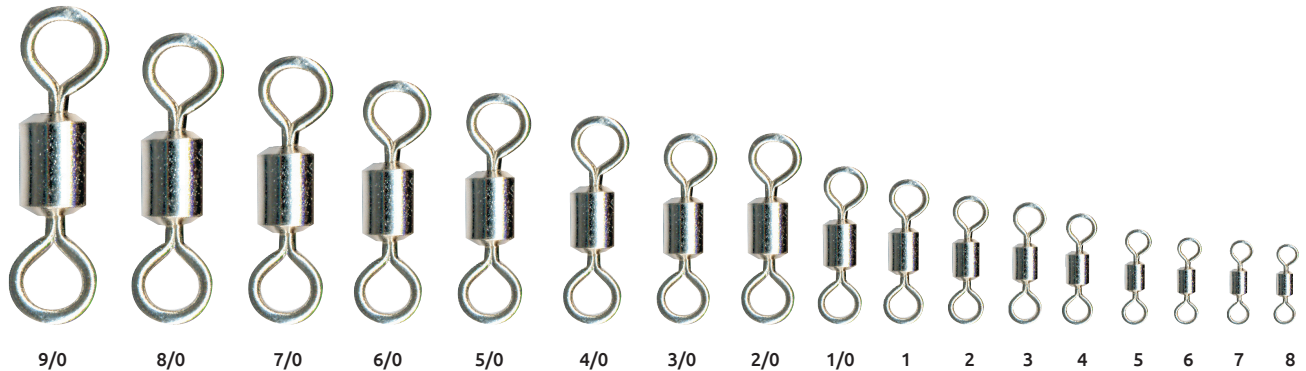

Destorcedores para pesca

\$ OFERTA ESPECIAL

ACABADO
LATONADO

Código	Modelo	Número	Resistencia Kg	Precio
14DESTOR406CH	HXY-2017	3/0	60	\$749.36
14DESTOR407CH		1/0	50	\$592.76
14DESTOR408CH		2	40	\$503.44
14DESTOR409CH		4	30	\$444.28
14DESTOR410CH		6	25	\$399.04
14DESTOR411CH		8	18	\$356.12
14DESTOR412CH		10	12	\$574.20
14DESTOR413CH		12	7	\$378.16

Unidad: 1 Gruesa

Destorcedores para pesca tipo rolling

ACABADO
NIQUELADO
NEGRO

Características:
• Modelo HXY-2047

\$ OFERTA ESPECIAL

Código	Número	Color	Resistencia Kg	Precio
14DESTOR057DO	8	Negro	19	\$225.04
14DESTOR058DO	7		22	\$189.08
14DESTOR059DO	6		30	\$235.48
14DESTOR060DO	5		32	\$230.84
14DESTOR061DO	4		35	\$230.84
14DESTOR062DO	3		40	\$272.60
14DESTOR063DO	2		43	\$315.52
14DESTOR064DO	1		47	\$372.36
14DESTOR065DO	1/0		60	\$532.44
14DESTOR066DO	2/0		75	\$622.92
14DESTOR067DO	3/0		100	\$851.44
14DESTOR068DO	4/0		135	\$897.84

Unidad: 1 Gruesa

Código	Número	Color	Resistencia Kg	Precio
14DESTOR416CH	14	Niquelado	3	\$138.04
14DESTOR415CH	12		7	\$148.48
14DESTOR414CH	10		12	\$161.24
14DESTOR090DO	8		19	\$150.80
14DESTOR091DO	7		22	\$189.08
14DESTOR092DO	6		30	\$194.88
14DESTOR093DO	5		32	\$194.88
14DESTOR094DO	4		35	\$206.48
14DESTOR095DO	3		40	\$214.60
14DESTOR096DO	2		43	\$288.84
14DESTOR097DO	1		47	\$248.24
14DESTOR098DO	1/0		60	\$479.08
14DESTOR099DO	2/0		75	\$606.68
14DESTOR100DO	3/0		100	\$875.80
14DESTOR101DO	4/0		135	\$1,175.08
14DESTOR102DO	5/0		140	\$1,117.08
14DESTOR103DO	6/0	160	\$1,450.00	
14DESTOR104DO	8/0	250	\$3,148.24	
* 14DESTOR105DO	9/0	350	\$3,887.16	
14DESTOR106DO	10/0	260	\$3,380.24	

Unidad: 1 Gruesa *SIN OFERTA ESPECIAL