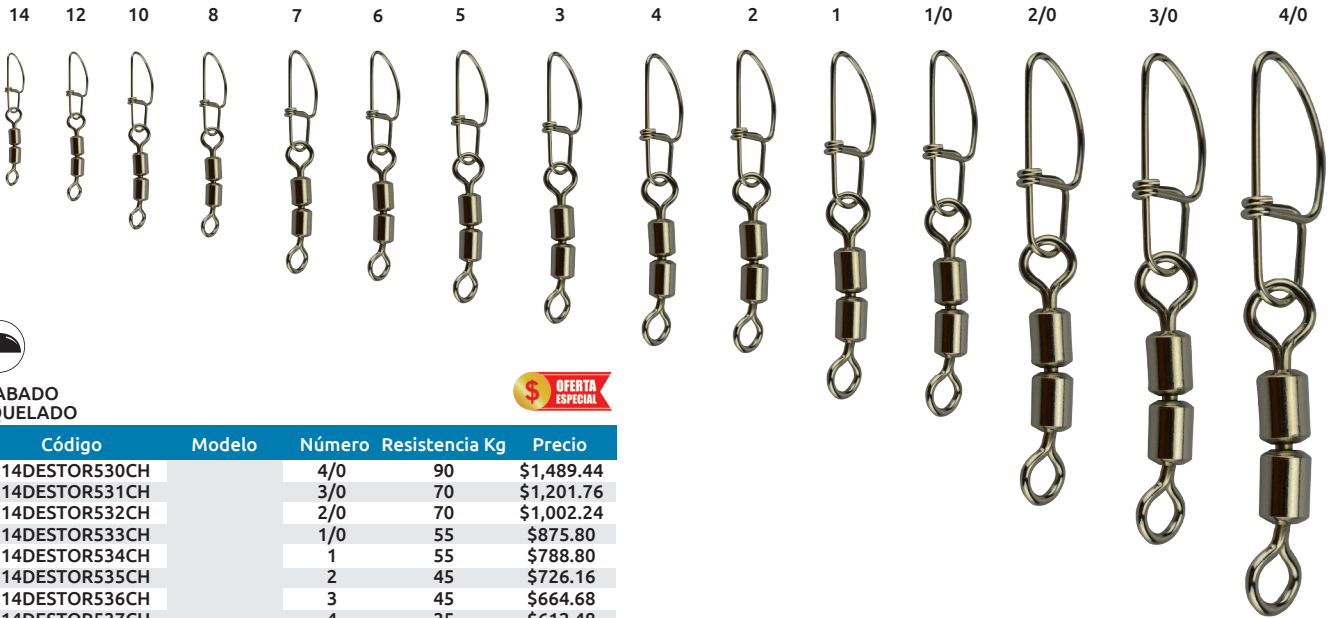

Destorcedor con seguro

ACABADO  
LATONADO

OFERTA ESPECIAL

Código	Modelo	Número	Resistencia Kg	Precio
14DESTOR545CH		4/0	70	\$1,662.28
14DESTOR546CH		3/0	55	\$1,314.28
14DESTOR547CH		2/0	55	\$1,097.36
14DESTOR548CH		1/0	45	\$915.24
14DESTOR549CH		1	45	\$825.92
14DESTOR550CH		2	35	\$748.20
14DESTOR551CH		3	35	\$676.28
14DESTOR552CH	HXY-2058	4	28	\$618.28
14DESTOR553CH		5	28	\$586.96
14DESTOR554CH		6	11	\$545.20
14DESTOR555CH		7	11	\$503.44
14DESTOR556CH		8	7	\$525.48
14DESTOR557CH		10	7	\$534.76
14DESTOR558CH		12	5	\$569.56
14DESTOR559CH		14	3	\$618.28

Unidad: 1 Gruesa

Destorcedor con seguro

ACABADO  
NIQUELADO

OFERTA ESPECIAL

Código	Modelo	Número	Resistencia Kg	Precio
14DESTOR530CH		4/0	90	\$1,489.44
14DESTOR531CH		3/0	70	\$1,201.76
14DESTOR532CH		2/0	70	\$1,002.24
14DESTOR533CH		1/0	55	\$875.80
14DESTOR534CH		1	55	\$788.80
14DESTOR535CH		2	45	\$726.16
14DESTOR536CH		3	45	\$664.68
14DESTOR537CH	XY-2057	4	35	\$612.48
14DESTOR538CH		5	35	\$588.12
14DESTOR539CH		6	15	\$538.24
14DESTOR540CH		7	15	\$495.32
14DESTOR541CH		8	10	\$525.48
14DESTOR542CH		10	10	\$551.00
14DESTOR543CH		12	6	\$588.12
14DESTOR544CH		14	3	\$639.16

Unidad: 1 Gruesa