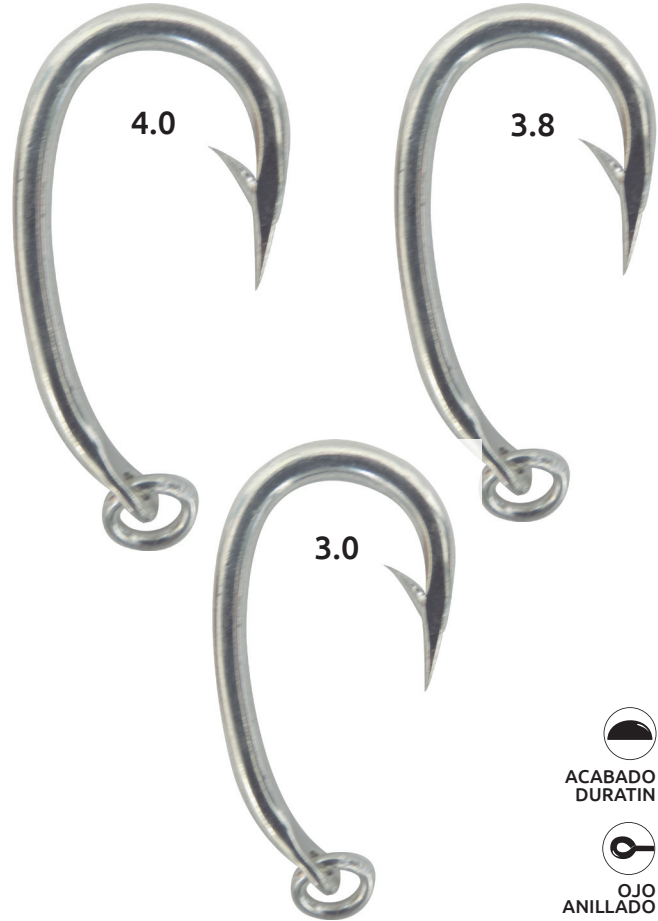

Anzuelos para tiburón

- ACERO INOXIDABLE
- OJO ANILLADO
- TORCIDO AL REVÉS

Código	Número	Unidad	Master	Precio
15ANZUEL136IJ	7/0	1 Pieza	100	\$48.72
15ANZUEL137IJ	8/0		Piezas	\$63.80
15ANZUEL138IJ	10/0			\$68.44

Anzuelo para atún

- ACABADO DURATIN
- OJO ANILLADO

Código	Número	Unidad	Master	Precio
15ANZUEL317IJ	3.0	1 Pieza	100	\$58.00
15ANZUEL318IJ	3.8		Piezas	\$27.84
15ANZUEL319IJ	4.0			\$38.28

Anzuelos "potera para calamar"

- Características:
- Cuerpo de plástico fluorescente
 - Anzuelos y argollas de acero
 - Dos hileras de anzuelos
 - Grosor de anzuelo: 1 mm
 - Cuerpo flexible

Código	Longitud	Diámetro	Master	Precio
15ANZUEL131YM	100	17	20 piezas	\$71.92
15ANZUEL132IJ	112	12	10 piezas	\$81.20
15ANZUEL133IJ	130	18	100 piezas	\$91.64
15ANZUEL134IJ	140	21	100 piezas	\$98.60

Unidad: Bolsa con 1 pieza

Juego de anzuelos

- Características
- Marca: GIM

- Contenido:
- * 20 Piezas anzuelo No. 14
 - * 20 Piezas anzuelo No. 15
 - * 10 Piezas anzuelo No. 10

- OJO ANILLADO

Código	Unidad	Master	Precio
15ANZUEL129QP	1 caja con 50 Piezas	100 Cajas	\$95.12