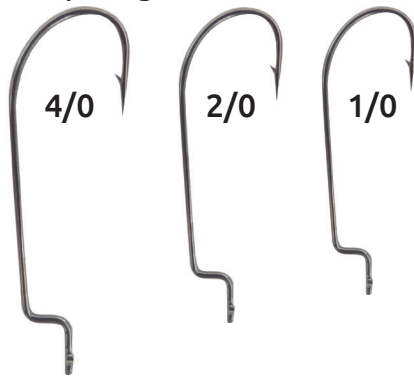

ENERO 2024

Anzuelos para pesca GIM

ACABADO AZUL

OJO ANILLADO

Código	Serie	Número	Unidad	Master	Precio
15ANZUEL411YO		3			\$476.76
15ANZUEL412YO		4			\$416.44
15ANZUEL413YO		5			\$316.68
15ANZUEL414YO		6			\$218.08
15ANZUEL415YO	320	7	Caja con	20 Cajas	\$153.12
15ANZUEL417YO		9	100 Piezas		\$103.24
15ANZUEL425YO		17			\$45.24
15ANZUEL426YO		18			\$45.24
15ANZUEL427YO		19			\$45.24

Anzuelos para gusano

ACABADO NIQUELADO NEGRO

OJO ANILLADO

Código	Número	Unidad	Master	Precio
15ANZUEL324IJ	1/0			\$56.84
15ANZUEL325IJ	2/0	Bolsa con 10	100	\$64.96
15ANZUEL326IJ	4/0	Piezas	Bolsas	\$77.72

Anzuelo triple

ACABADO NIQUELADO BRILLANTE

OJO ANILLADO

Código	Número	Unidad	Master	Precio
15ANZUEL331IJ	1/0	Bolsa con 50 piezas	100 Bolsas	\$343.36

Anzuelo para palangre

ACERO AL CARBÓN

OJO ANILLADO

PUNTA GARRA DE AGUILA

Código	Número	Unidad	Master	Precio
15ANZUEL320IJ	12/0		100	\$9.28
15ANZUEL321IJ	13/0	1 Pieza	Piezas	\$9.28
15ANZUEL322IJ	14/0			\$70.76

El tamaño de las ilustraciones puede variar con el tamaño real