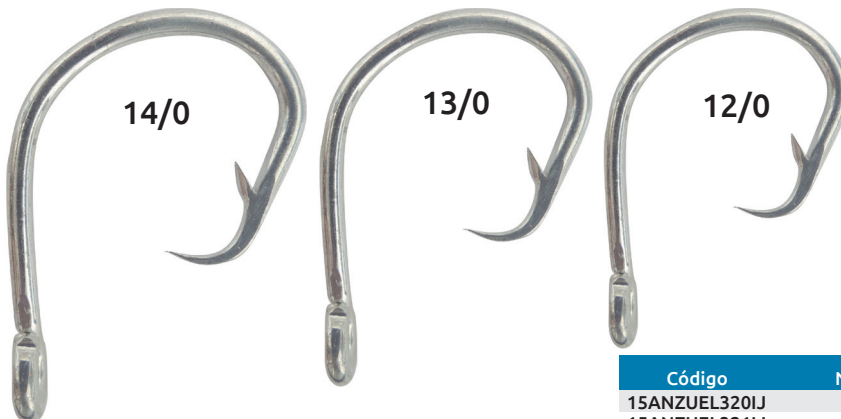

ENERO 2024

Anzuelos para pesca GIM

ACABADO AZUL

OJO ANILLADO

Código	Serie	Número	Unidad	Master	Precio
15ANZUEL411YO		3			\$476.76
15ANZUEL412YO		4			\$416.44
15ANZUEL413YO		5			\$316.68
15ANZUEL414YO		6			\$218.08
15ANZUEL415YO	320	7	Caja con	20 Cajas	\$153.12
15ANZUEL417YO		9	100 Piezas		\$103.24
15ANZUEL425YO		17			\$45.24
15ANZUEL426YO		18			\$45.24
15ANZUEL427YO		19			\$45.24

Anzuelo triple

ACABADO NIQUELADO BRILLANTE

OJO ANILLADO

Código	Número	Unidad	Master	Precio
15ANZUEL331IJ	1/0	Bolsa con 50 piezas	100 Bolsas	\$343.36

Anzuelo para palangre

ACERO AL CARBÓN

OJO ANILLADO

PUNTA GARRA DE AGUILA

Código	Número	Unidad	Master	Precio
15ANZUEL320IJ	12/0		100	\$9.28
15ANZUEL321IJ	13/0	1 Pieza	Piezas	\$9.28
15ANZUEL322IJ	14/0			\$70.76

El tamaño de las ilustraciones puede variar con el tamaño real